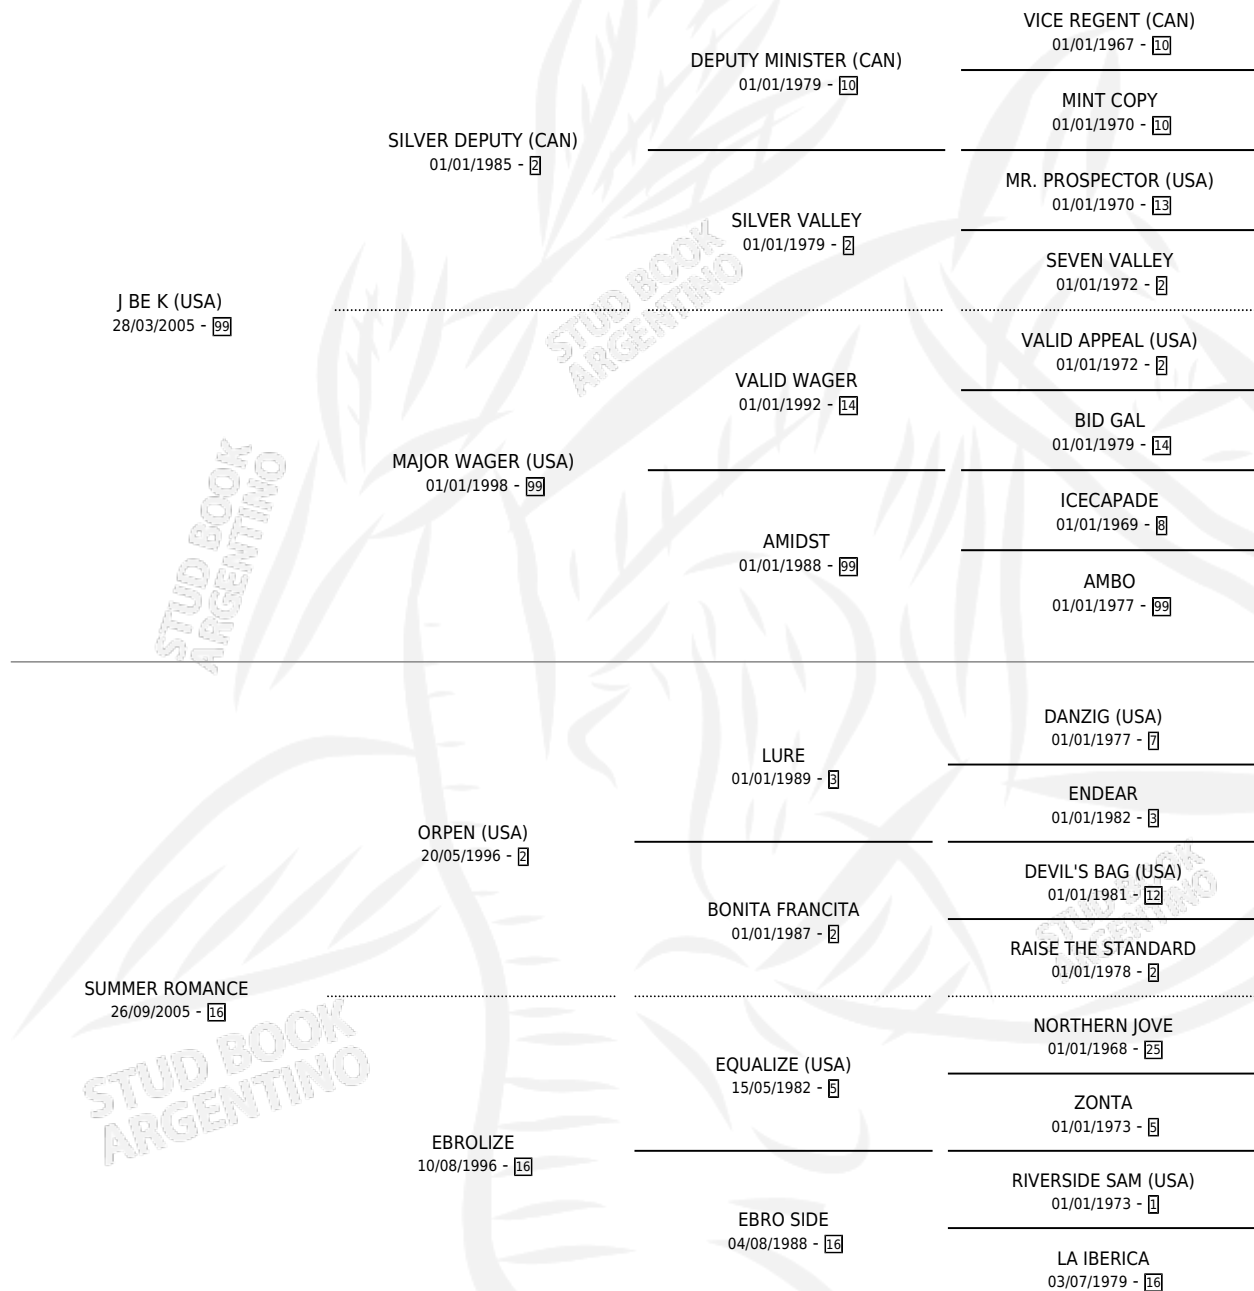

J BE MALLORCA

por J BE K (USA) y SUMMER ROMANCE por ORPEN (USA)

Argentina · Hembra · Zaino · SP · 13/10/2016
Familia 16-d · Volumen 42

ESTADO

TIPIFICACIÓN SANGUÍNEA	X
TIPIFICACIÓN POR ADN	✓
PASAPORTE	✓
IDENTIFICACIÓN POR MICROCHIP	✓
REPRODUCTOR	X

Lugar de nacimiento: Santa Ana
Criador: Darkhorse S.R.L.

PEDIGREE