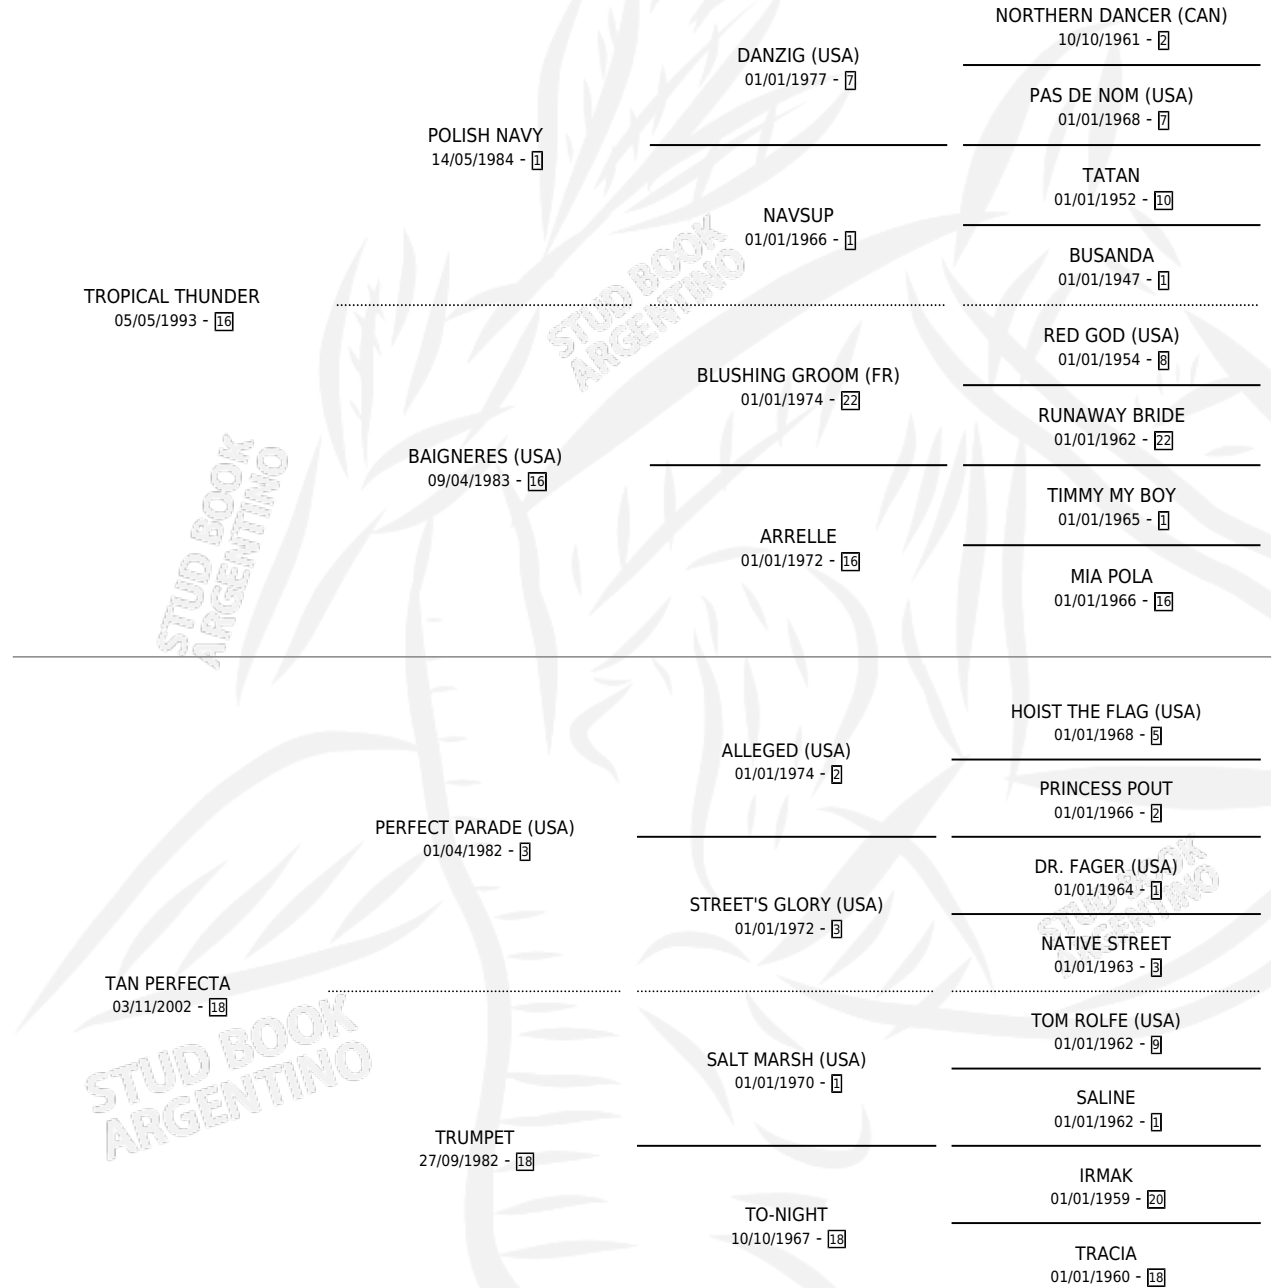

CALI PERFECTO

por TROPICAL THUNDER y TAN PERFECTA por PERFECT PARADE (USA)

Argentina · Macho · Zaino · SP · 10/10/2016
Familia 18-a · Volumen 42

ESTADO

TIPIFICACIÓN SANGUÍNEA	X
TIPIFICACIÓN POR ADN	✓
PASAPORTE	✓
IDENTIFICACIÓN POR MICROCHIP	✓
REPRODUCTOR	X

Lugar de nacimiento: Los Prados
Criador: Solimando Julio Alberto

PEDIGREE

CAMPAÑA

Solo carreras oficiales de Argentina

POR EDAD

EDAD	CC	1°	2°	3°	4°	5°	NP	CLC	CLG	CLCG1	CLGG1	IMPORTE	GANANCIA / CC
2 AÑOS	1	0	0	0	0	0	1	1	0	0	0	\$0	\$0
3 AÑOS	8	0	0	1	2	1	4	0	0	0	0	\$38,400	\$4,800
4 AÑOS	7	0	0	0	1	0	6	0	0	0	0	\$8,400	\$1,200
TOTALES	16	0	0	1	3	1	11	1	0	0	0	\$46,800	\$2,925
%		0.0%	0.0%	6.3%	18.8%	6.3%	68.8%	6.3%	0.0%	0.0%	0.0%		