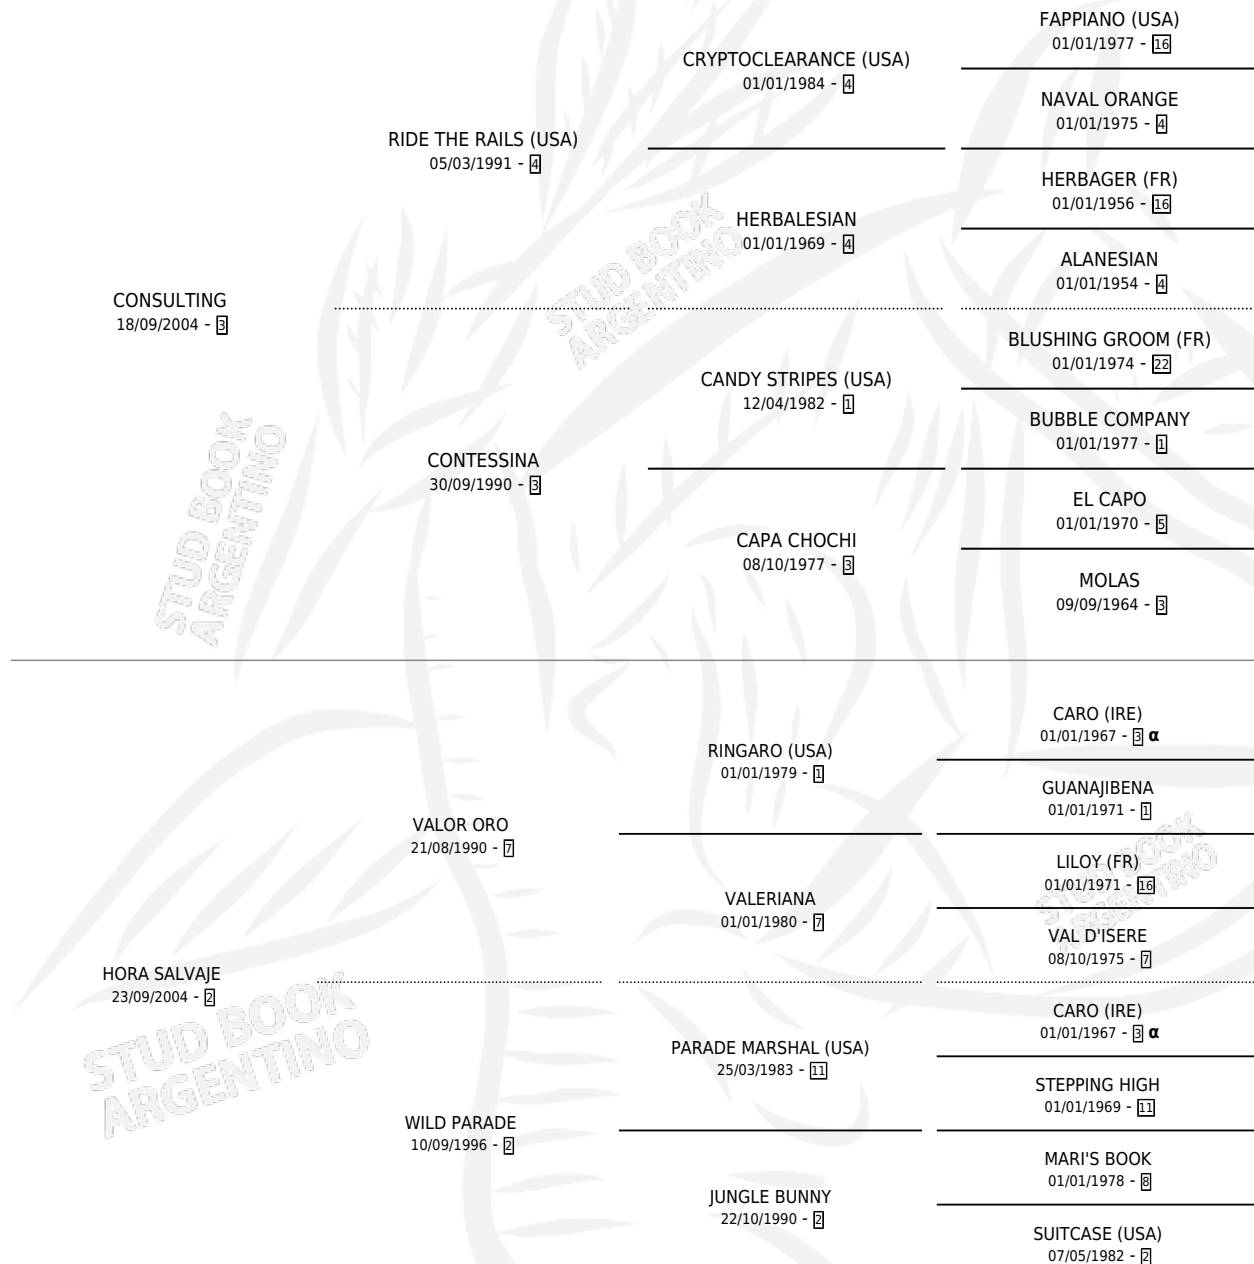

CONSULTA SALVAJE

por CONSULTING y HORA SALVAJE por VALOR ORO

Argentina · Hembra · Zaino · SP · 21/10/2016
Familia 2-g · Volumen 42

ESTADO

TIPIFICACIÓN SANGUÍNEA	X
TIPIFICACIÓN POR ADN	✓
PASAPORTE	✓
IDENTIFICACIÓN POR MICROCHIP	✓
REPRODUCTOR	X

Lugar de nacimiento: El Secreto Del Guer Aike

Criador: Acevedo Viviana Beatriz

PEDIGREE

INBREEDING : α

CAMPAÑA

Solo carreras oficiales de Argentina

POR EDAD

EDAD	CC	1°	2°	3°	4°	5°	NP	CLC	CLG	CLCG1	CLGG1	IMPORTE	GANANCIA / CC
3 AÑOS	2	0	0	0	0	0	2	0	0	0	0	\$0	\$0
TOTALES	2	0	0	0	0	0	2	0	0	0	0	\$0	\$0
%		0.0%	0.0%	0.0%	0.0%	0.0%	100%	0.0%	0.0%	0.0%	0.0%		