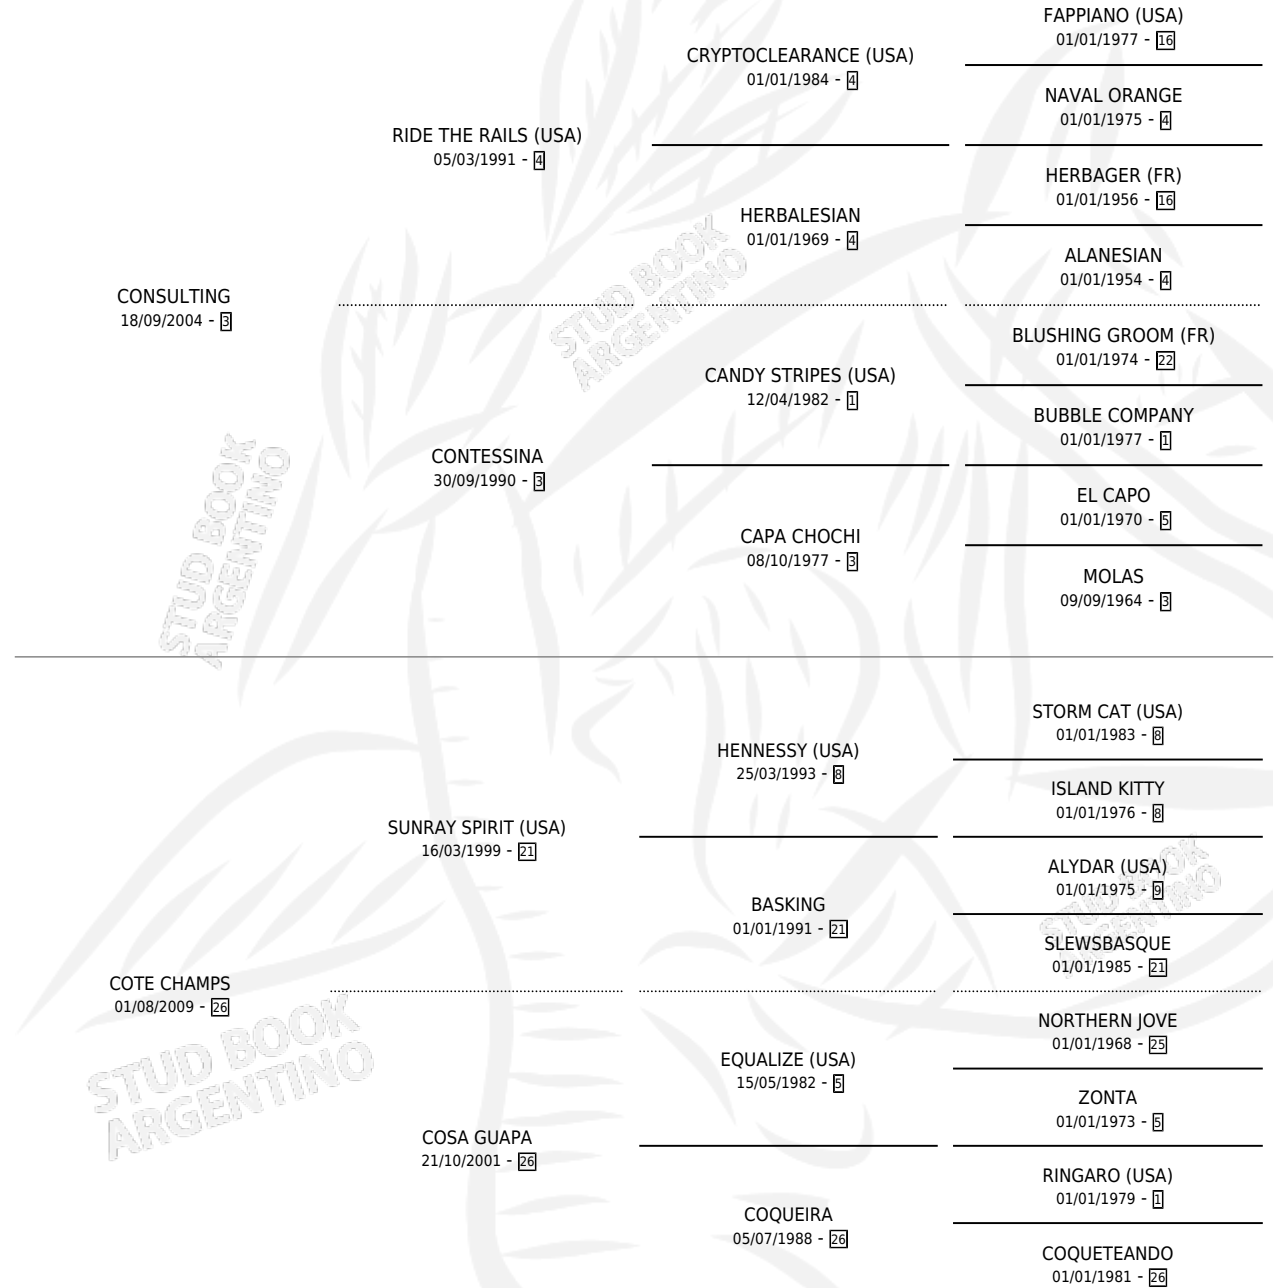

COTE CONSULTING

por CONSULTING y COTE CHAMPS por SUNRAY SPIRIT
(USA)

Argentina · Macho · Zaino · SP · 20/10/2016
Familia 26 · Volumen 42

ESTADO

TIPIFICACIÓN SANGUÍNEA	X
TIPIFICACIÓN POR ADN	✓
PASAPORTE	✓
IDENTIFICACIÓN POR MICROCHIP	✓
REPRODUCTOR	X

Lugar de nacimiento: El Secreto Del Guer Aike
Criador: Acevedo Viviana Beatriz

PEDIGREE

CAMPAÑA

Solo carreras oficiales de Argentina

POR EDAD

EDAD	CC	1°	2°	3°	4°	5°	NP	CLC	CLG	CLCG1	CLGG1	IMPORTE	GANANCIA / CC
3 AÑOS	1	0	0	0	0	0	1	0	0	0	0	\$0	\$0
TOTALES	1	0	0	0	0	0	1	0	0	0	0	\$0	\$0
%		0.0%	0.0%	0.0%	0.0%	0.0%	100%	0.0%	0.0%	0.0%	0.0%		