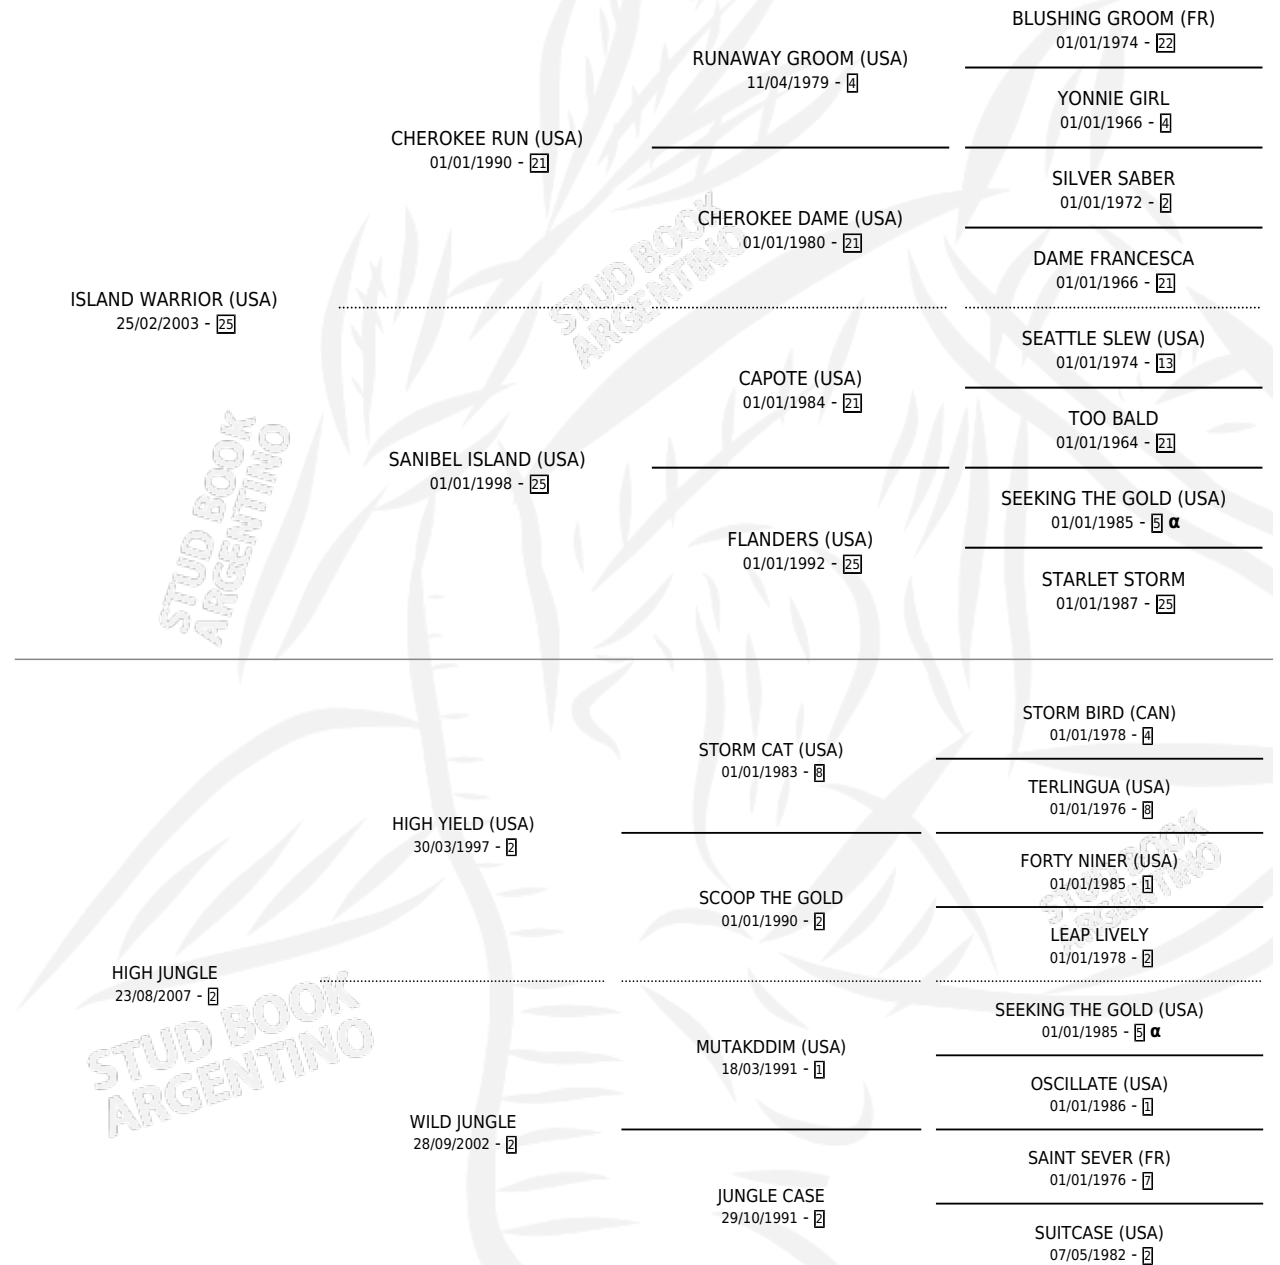

GUERRERA HIGH

por ISLAND WARRIOR (USA) y HIGH JUNGLE por HIGH YIELD (USA)

Argentina · Hembra · Alazan · SP · 15/10/2016
Familia 2-g · Volumen 42

ESTADO

TIPIFICACIÓN SANGUÍNEA	X
TIPIFICACIÓN POR ADN	✓
PASAPORTE	X
IDENTIFICACIÓN POR MICROCHIP	✓
REPRODUCTOR	X

Lugar de nacimiento: La Tana Del Lupo
Criador: Grasso Carlos E.

PEDIGREE

INBREEDING : α

GUERRERA HIGH

Datos oficiales del Stud Book Argentino

Documento generado el 02/05/2026

studbook.org.ar