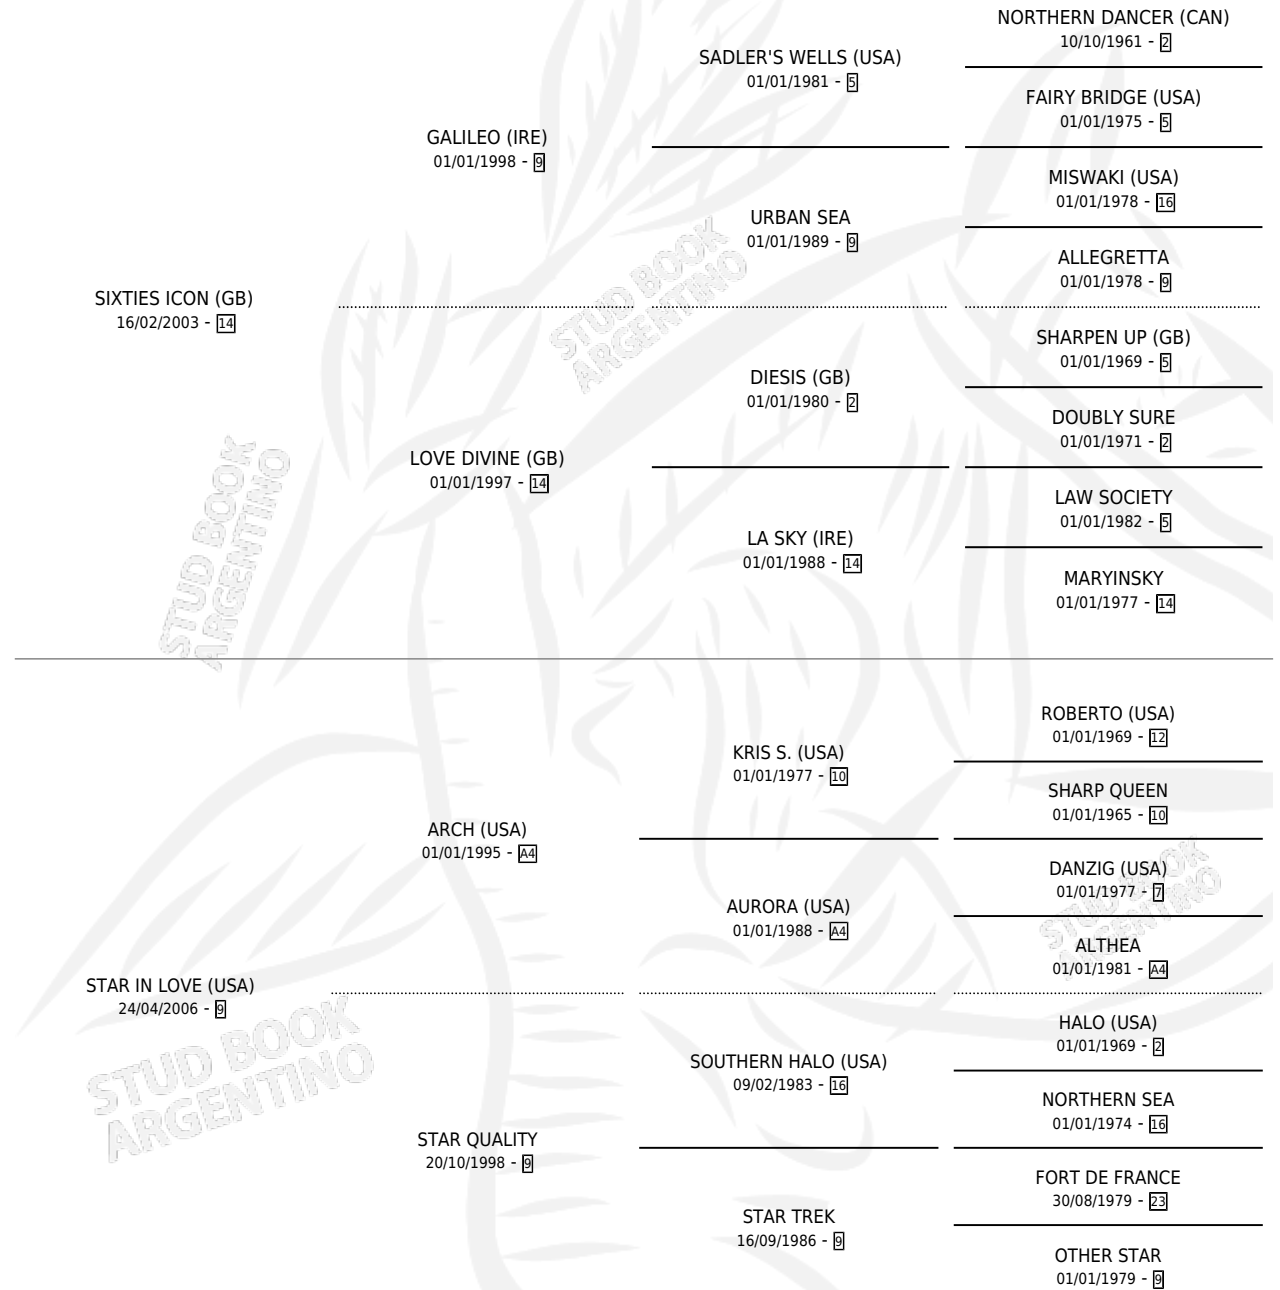

Lugar de nacimiento: La Pasion

Criador: La Pasion

~

HIJOS

	MACHOS	HEMBRAS
2 NACIERON	1	1
1 CORRIERON	0	1

SIN ACTUACIONES

PEDIGREE

CAMPAÑA

Solo carreras oficiales de Argentina

POR EDAD

EDAD	CC	1°	2°	3°	4°	5°	NP	CLC	CLG	CLCG1	CLGG1	IMPORTE	GANANCIA / CC
4 AÑOS	2	1	0	0	0	1	0	0	0	0	0	\$89,700	\$44,850
5 AÑOS	1	0	0	0	0	0	1	0	0	0	0	\$0	\$0
TOTALES	3	1	0	0	0	1	1	0	0	0	0	\$89,700	\$29,900
%		33.3%	0.0%	0.0%	0.0%	33.3%	33.3%	0.0%	0.0%	0.0%	0.0%		