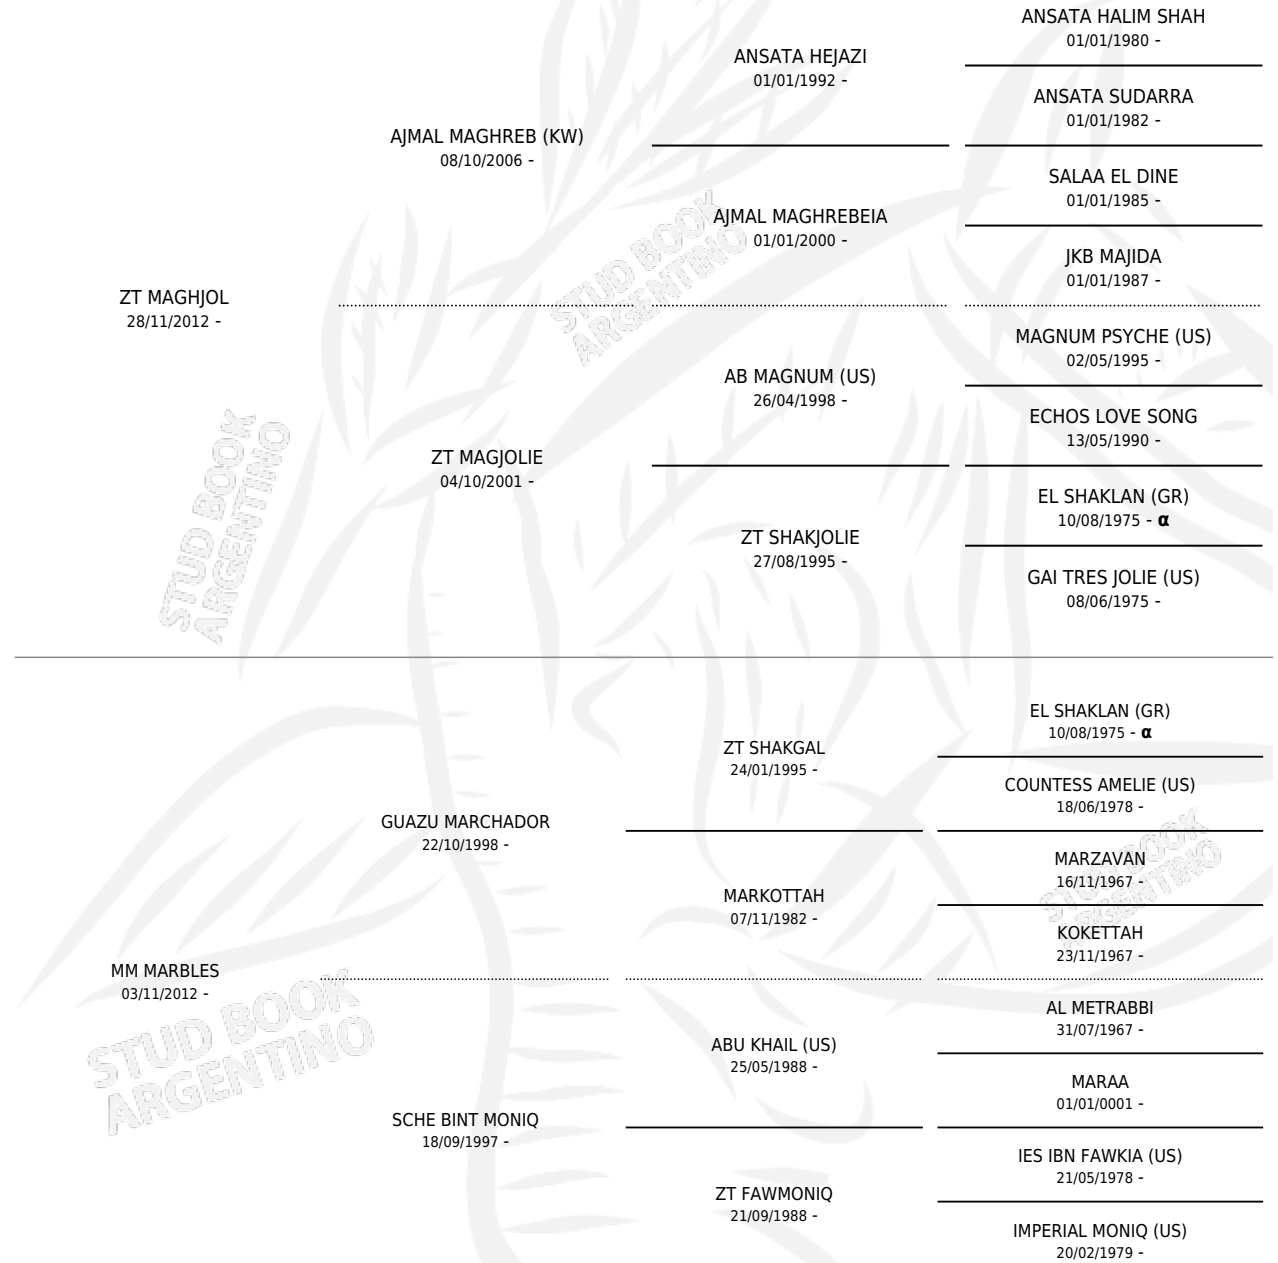

MM ANTARES

por ZT MAGHJOL y MM MARBLES por GUAZU
MARCHADOR

Argentina · Macho · Alazan · AP · 06/10/2016
Familia · Volumen 42

ESTADO

TIPIFICACIÓN SANGUÍNEA	X
TIPIFICACIÓN POR ADN	X
PASAPORTE	X
IDENTIFICACIÓN POR MICROCHIP	X
REPRODUCTOR	X

Lugar de nacimiento: Los Talas
Criador: Los Talas

PEDIGREE

INBREEDING : α

MM ANTARES

Datos oficiales del Stud Book Argentino

Documento generado el 07/05/2026

studbook.org.ar