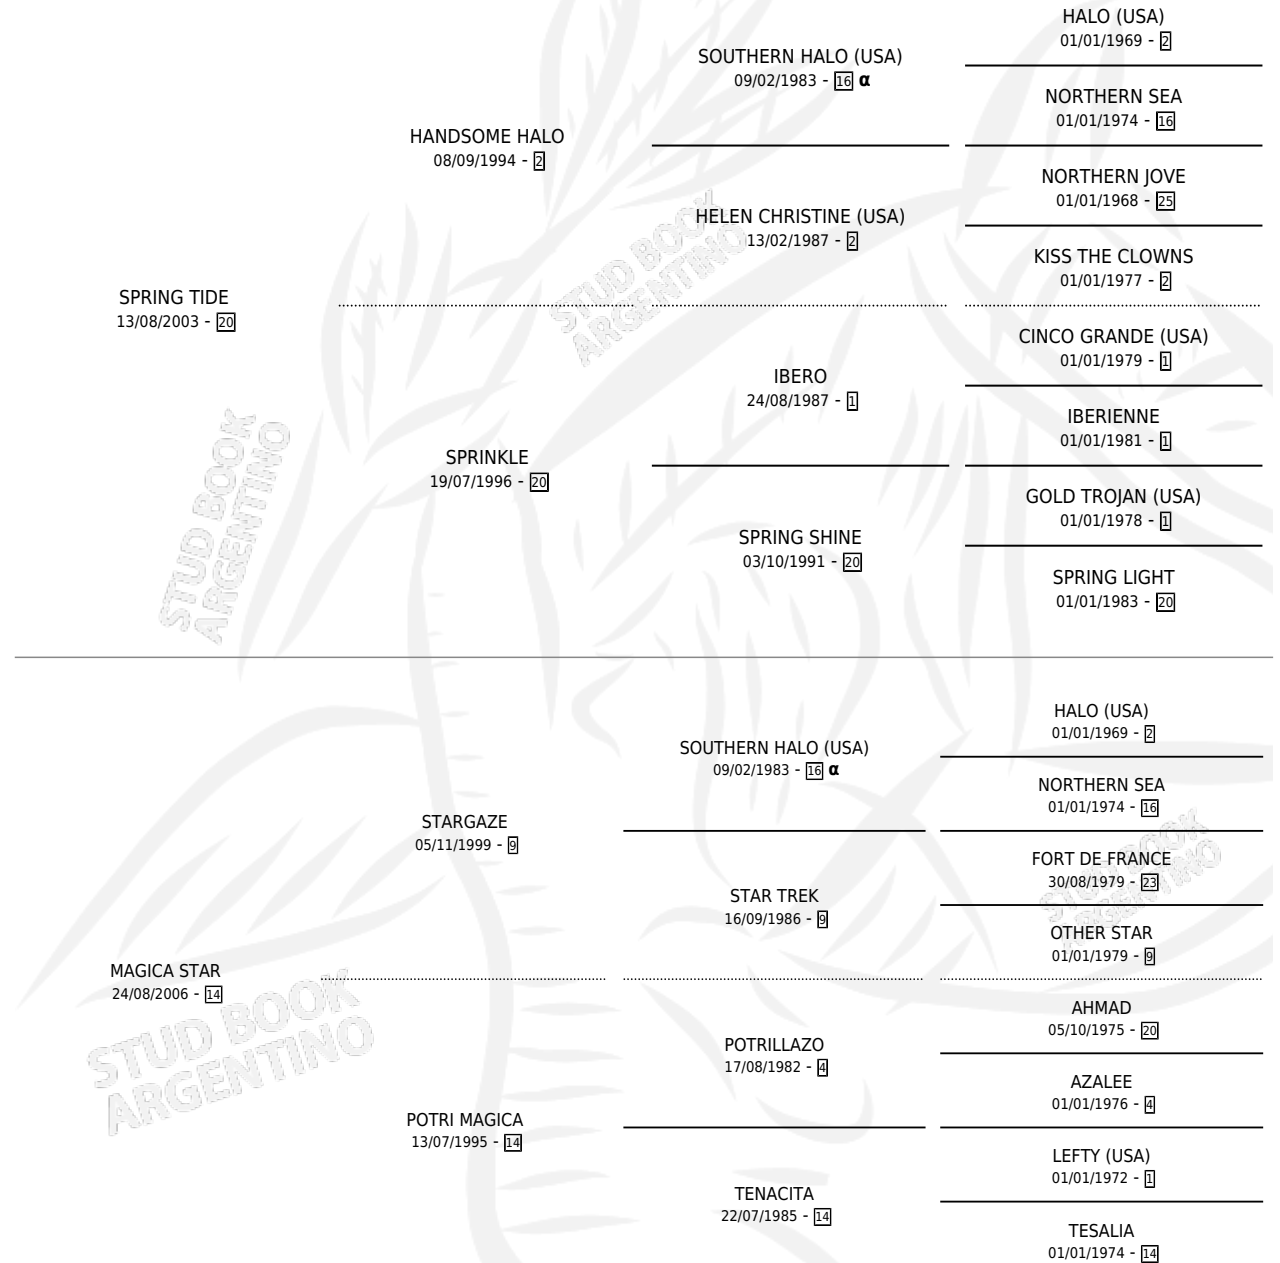

MAGICO SPRING

por **SPRING TIDE** y **MAGICA STAR** por **STARGAZE**

Argentina · Macho · Alazan · SP · 30/09/2016
Familia 14-a · Volumen 42

ESTADO

TIPIFICACIÓN SANGUÍNEA	X
TIPIFICACIÓN POR ADN	✓
PASAPORTE	✓
IDENTIFICACIÓN POR MICROCHIP	✓
REPRODUCTOR	X

Lugar de nacimiento: Don Fidel

Criador: Rivero Mario Edgardo

PEDIGREE

INBREEDING : α

MAGICO SPRING

Datos oficiales del Stud Book Argentino

Documento generado el 03/05/2026

studbook.org.ar