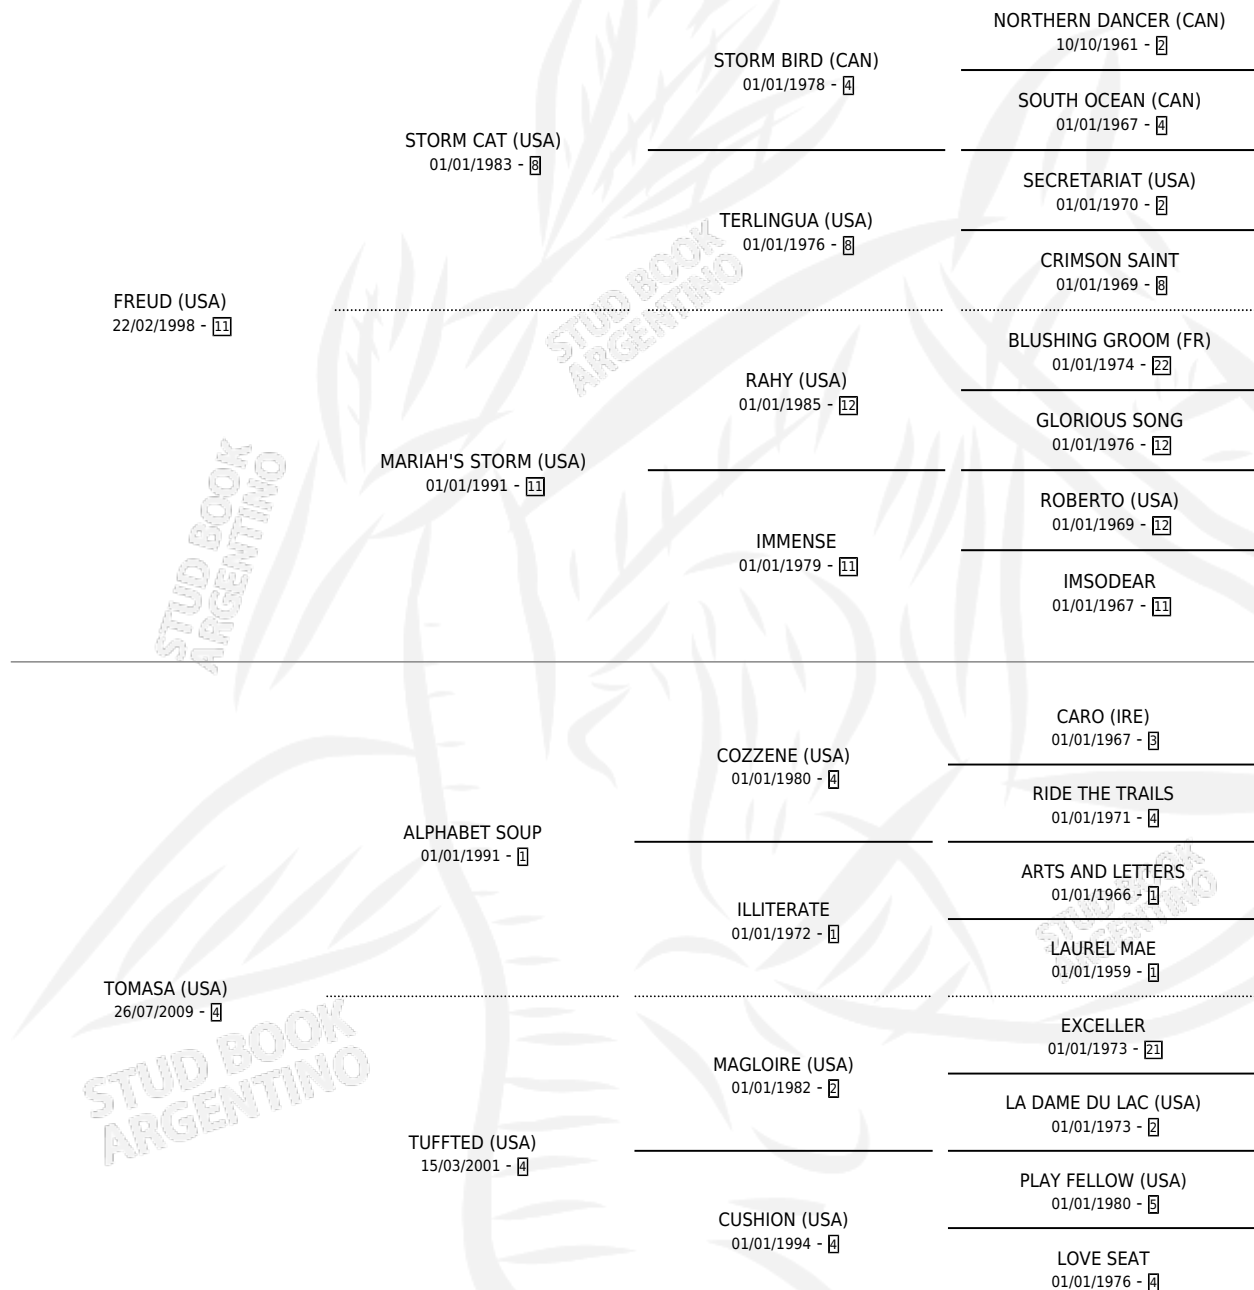

TOMASITA FREUD

por **FREUD (USA)** y **TOMASA (USA)** por **ALPHABET SOUP**

Argentina · Hembra · Alazan · SP · 23/10/2016
Familia 4-r · Volumen 42

ESTADO

TIPIFICACIÓN SANGUÍNEA	X
TIPIFICACIÓN POR ADN	✓
PASAPORTE	✓
IDENTIFICACIÓN POR MICROCHIP	✓
REPRODUCTOR	X

Lugar de nacimiento: Oiko Marcelay

Criador: Oiko Marcelay

PEDIGREE

CAMPAÑA

Solo carreras oficiales de Argentina

POR EDAD

EDAD	CC	1°	2°	3°	4°	5°	NP	CLC	CLG	CLCG1	CLGG1	IMPORTE	GANANCIA / CC
3 AÑOS	3	0	0	0	0	0	3	0	0	0	0	\$0	\$0
4 AÑOS	2	0	0	0	0	0	2	0	0	0	0	\$0	\$0
TOTALES	5	0	0	0	0	0	5	0	0	0	0	\$0	\$0
%		0.0%	0.0%	0.0%	0.0%	0.0%	100%	0.0%	0.0%	0.0%	0.0%		