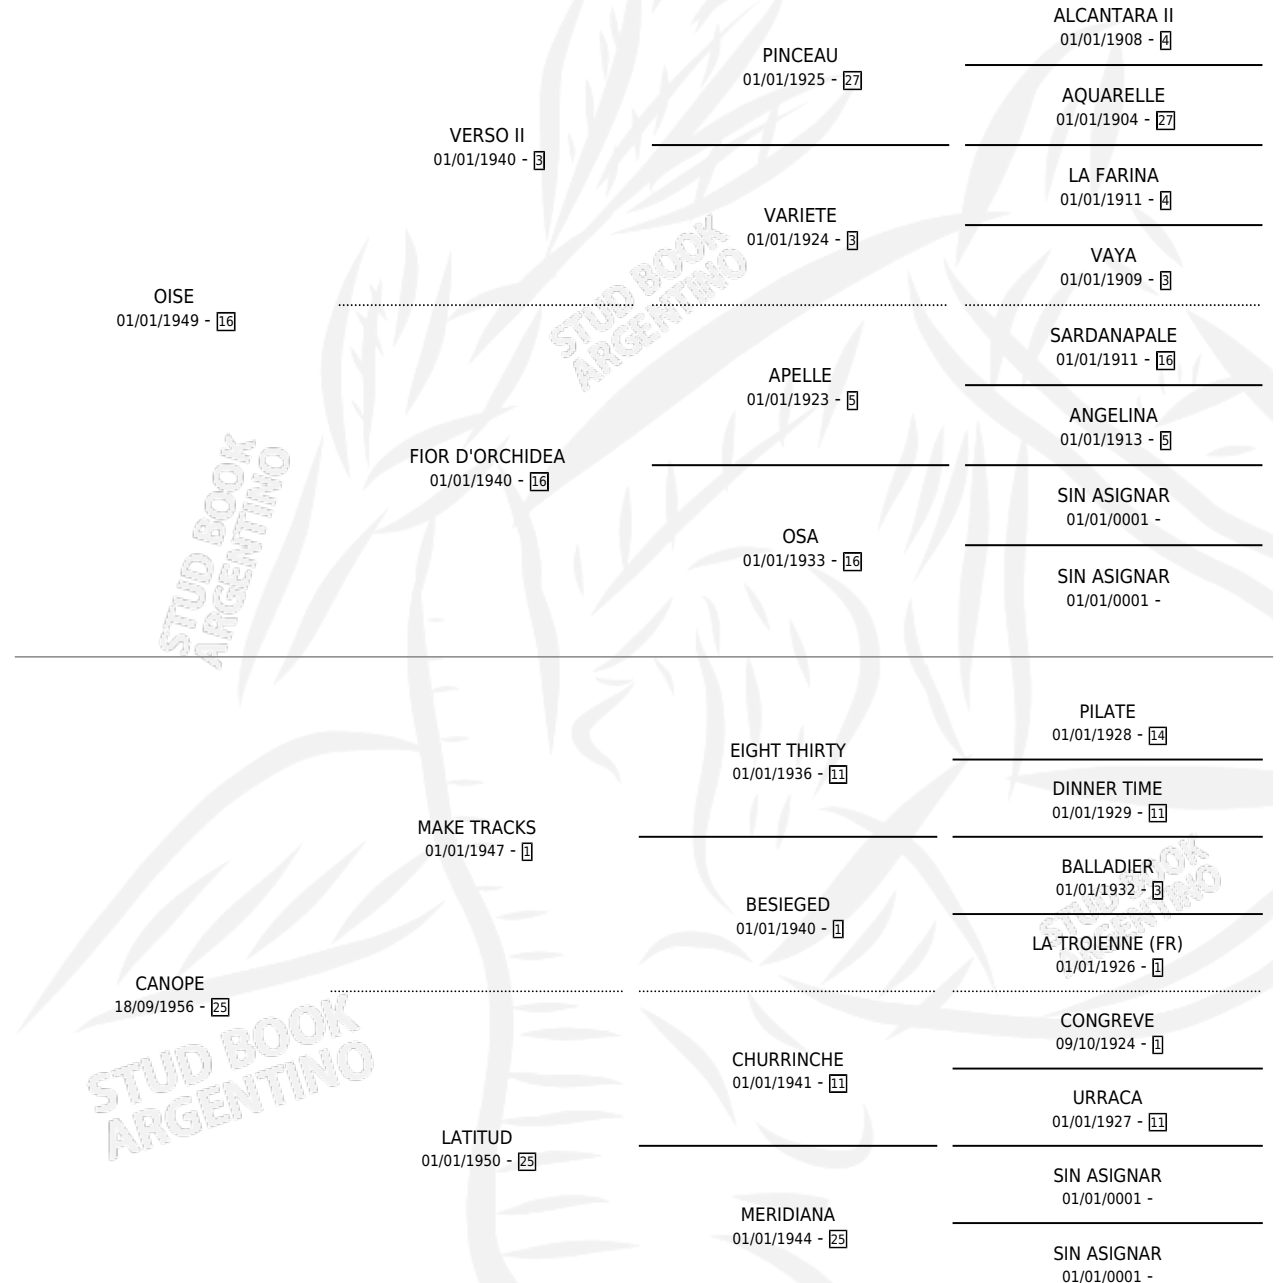

ODEON

por OISE y CANOPE por MAKE TRACKS

Argentina · Macho · Alazan · SP · 06/09/1963
Familia 25 · Volumen 25

ESTADO

TIPIFICACIÓN SANGUÍNEA	X
TIPIFICACIÓN POR ADN	X
PASAPORTE	X
IDENTIFICACIÓN POR MICROCHIP	X
REPRODUCTOR	X

Lugar de nacimiento: Campo particular

Criador: Sin dato

PEDIGREE

ODEON

Datos oficiales del Stud Book Argentino

Documento generado el 25/04/2026

studbook.org.ar