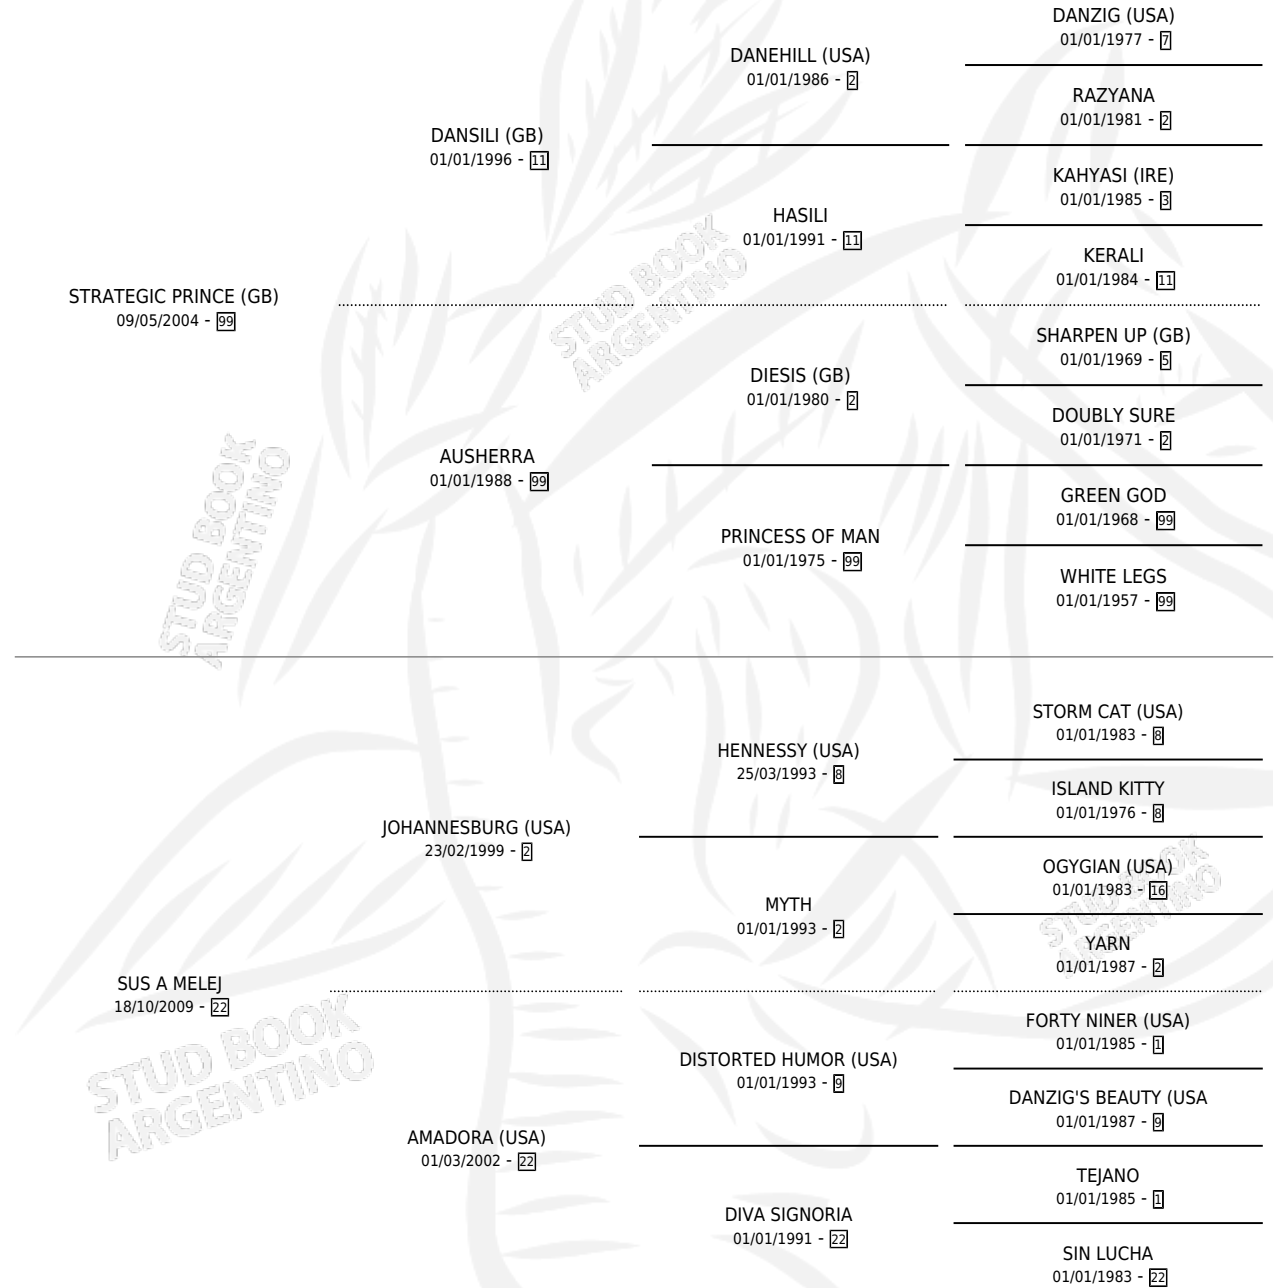

REY RED

por **STRATEGIC PRINCE (GB)** y **SUS A MELEJ** por **JOHANNESBURG (USA)**

Argentina · Macho · Zaino · SP · 28/10/2016
Familia 22 · Volumen 42

ESTADO

TIPIFICACIÓN SANGUÍNEA	X
TIPIFICACIÓN POR ADN	✓
PASAPORTE	✓
IDENTIFICACIÓN POR MICROCHIP	✓
REPRODUCTOR	X

Lugar de nacimiento: Nicanor
Criador: Nicanor

PEDIGREE

CAMPAÑA

Solo carreras oficiales de Argentina

POR EDAD

EDAD	CC	1°	2°	3°	4°	5°	NP	CLC	CLG	CLCG1	CLGG1	IMPORTE	GANANCIA / CC
2 AÑOS	5	0	0	0	0	0	5	0	0	0	0	\$0	\$0
3 AÑOS	7	0	1	1	2	1	2	0	0	0	0	\$92,800	\$13,257
4 AÑOS	2	0	0	0	0	0	2	0	0	0	0	\$0	\$0
TOTALES	14	0	1	1	2	1	9	0	0	0	0	\$92,800	\$6,629
%		0.0%	7.1%	7.1%	14.3%	7.1%	64.3%	0.0%	0.0%	0.0%	0.0%		