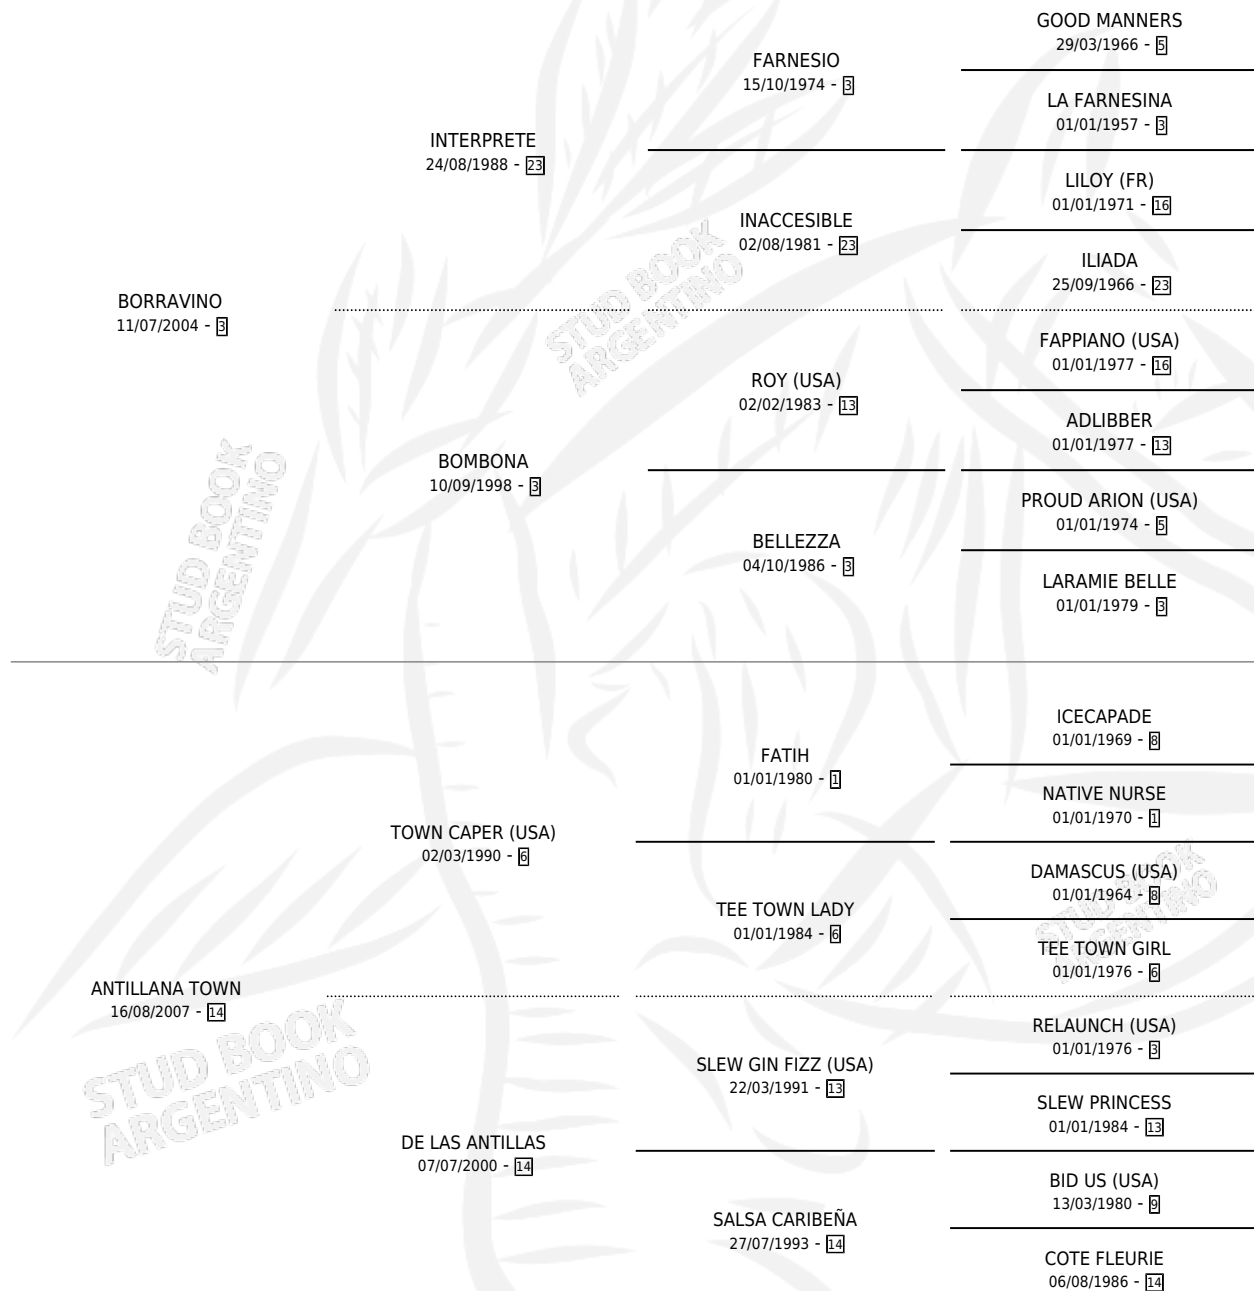

BORO ANTILLA

por BORRAVINO y ANTILLANA TOWN por TOWN CAPER (USA)

Argentina · Macho · Zaino · SP · 10/10/2016
Familia 14 · Volumen 42

ESTADO

TIPIFICACIÓN SANGUÍNEA	X
TIPIFICACIÓN POR ADN	X
PASAPORTE	X
IDENTIFICACIÓN POR MICROCHIP	X
REPRODUCTOR	X

Lugar de nacimiento: Euzkadi
Criador: Euzkadi

PEDIGREE

BORO ANTILLA

Datos oficiales del Stud Book Argentino

Documento generado el 07/05/2026

studbook.org.ar