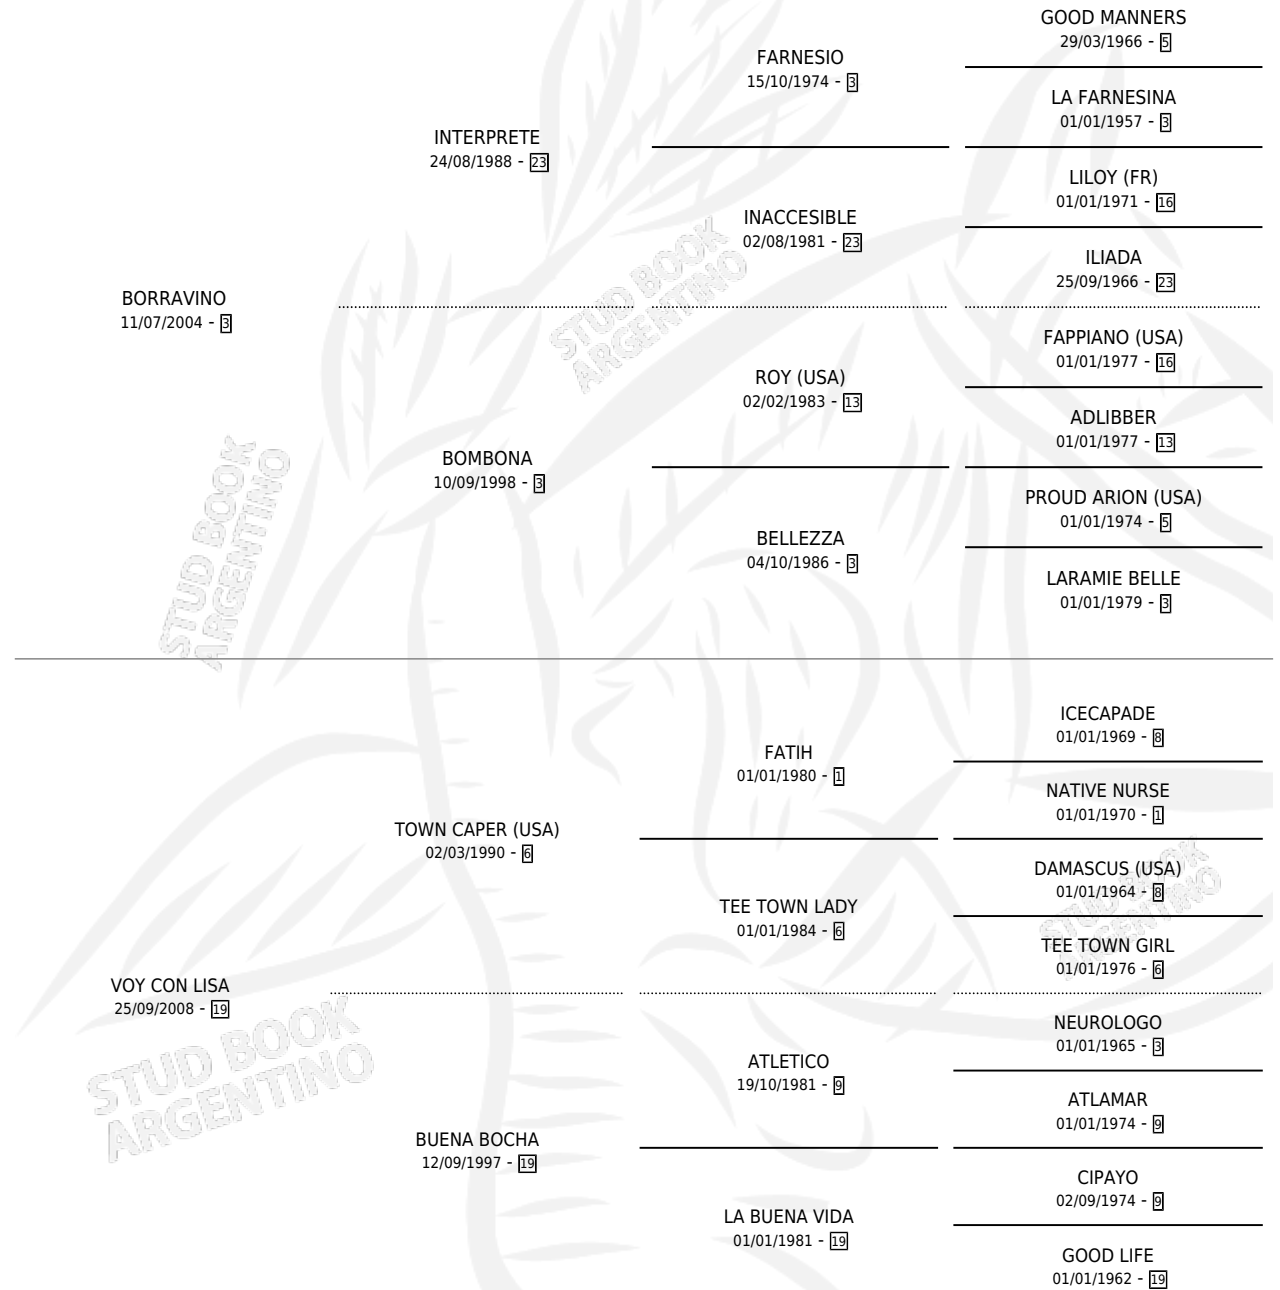

BORA LISA

por BORRAVINO y VOY CON LISA por TOWN CAPER (USA)

Argentina · Hembra · Zaino · SP · 12/10/2016
Familia 19-c · Volumen 42

ESTADO

TIPIFICACIÓN SANGUÍNEA	X
TIPIFICACIÓN POR ADN	X
PASAPORTE	X
IDENTIFICACIÓN POR MICROCHIP	X
REPRODUCTOR	X

Lugar de nacimiento: Euzkadi
Criador: Perkins Gustavo Mario

PEDIGREE

BORA LISA

Datos oficiales del Stud Book Argentino

Documento generado el 07/05/2026

studbook.org.ar