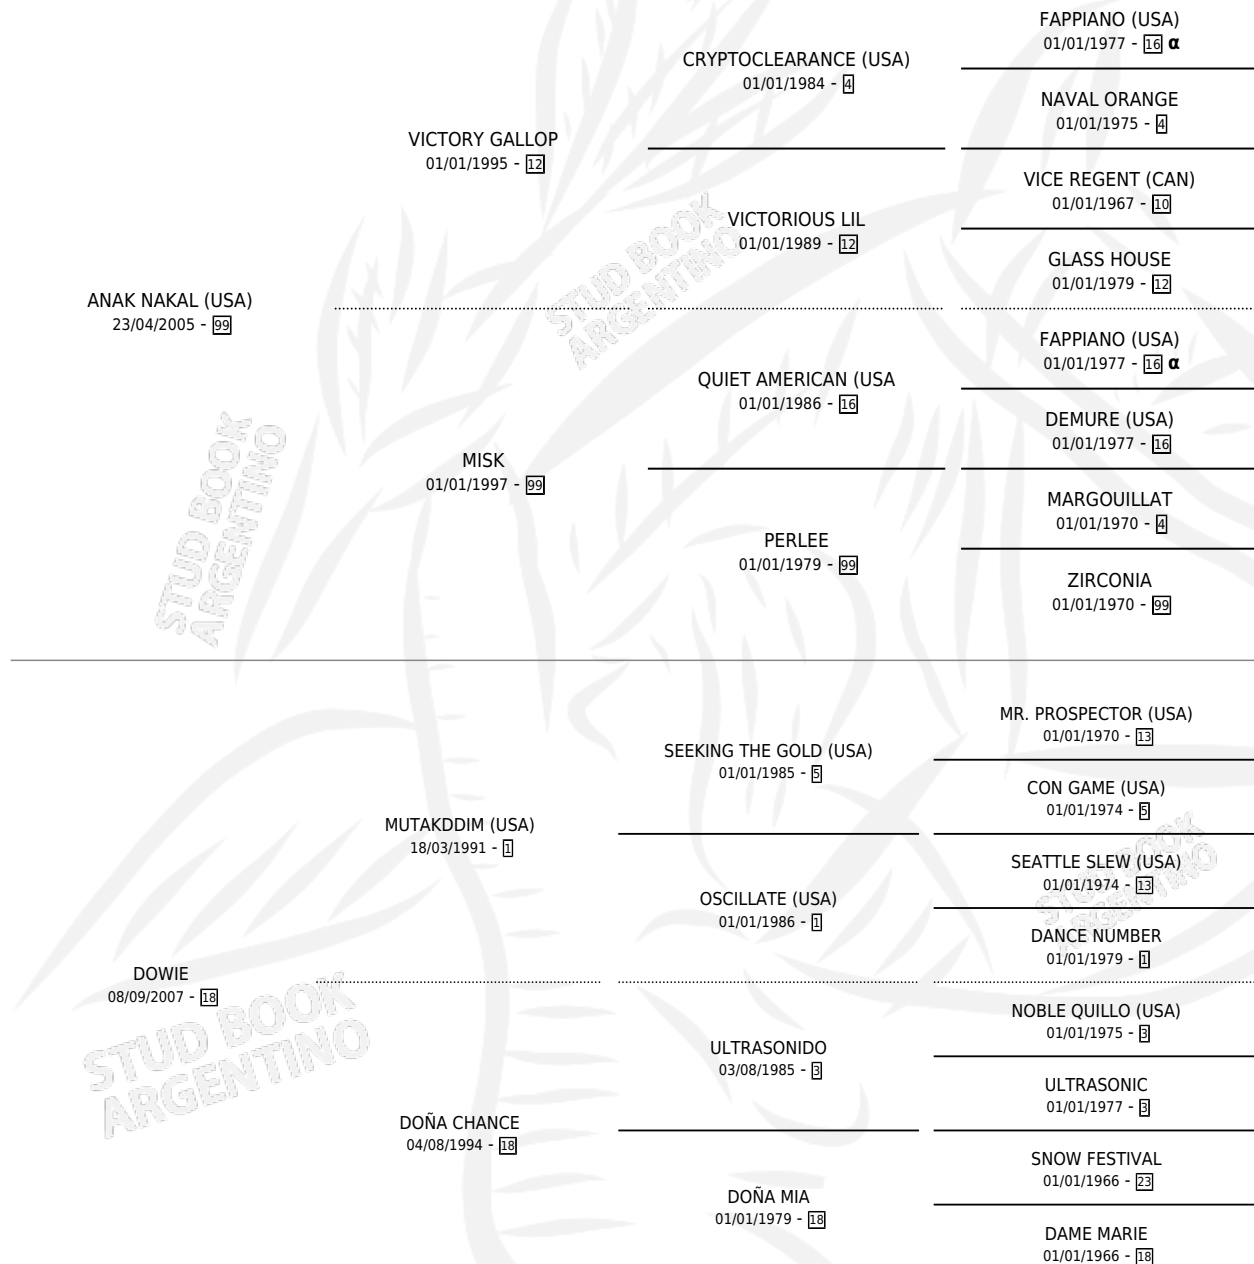

DIVINE QUEEN

por ANAK NAKAL (USA) y DOWIE por MUTAKDDIM (USA)

Argentina · Hembra · Zaino · SP · 25/10/2016
Familia 18-a · Volumen 42

ESTADO

TIPIFICACIÓN SANGUÍNEA	X
TIPIFICACIÓN POR ADN	X
PASAPORTE	X
IDENTIFICACIÓN POR MICROCHIP	X
REPRODUCTOR	X

Lugar de nacimiento: Abra El Hinojo

Criador: Abra El Hinojo

PEDIGREE

INBREEDING : α

DIVINE QUEEN

Datos oficiales del Stud Book Argentino

Documento generado el 04/05/2026

studbook.org.ar