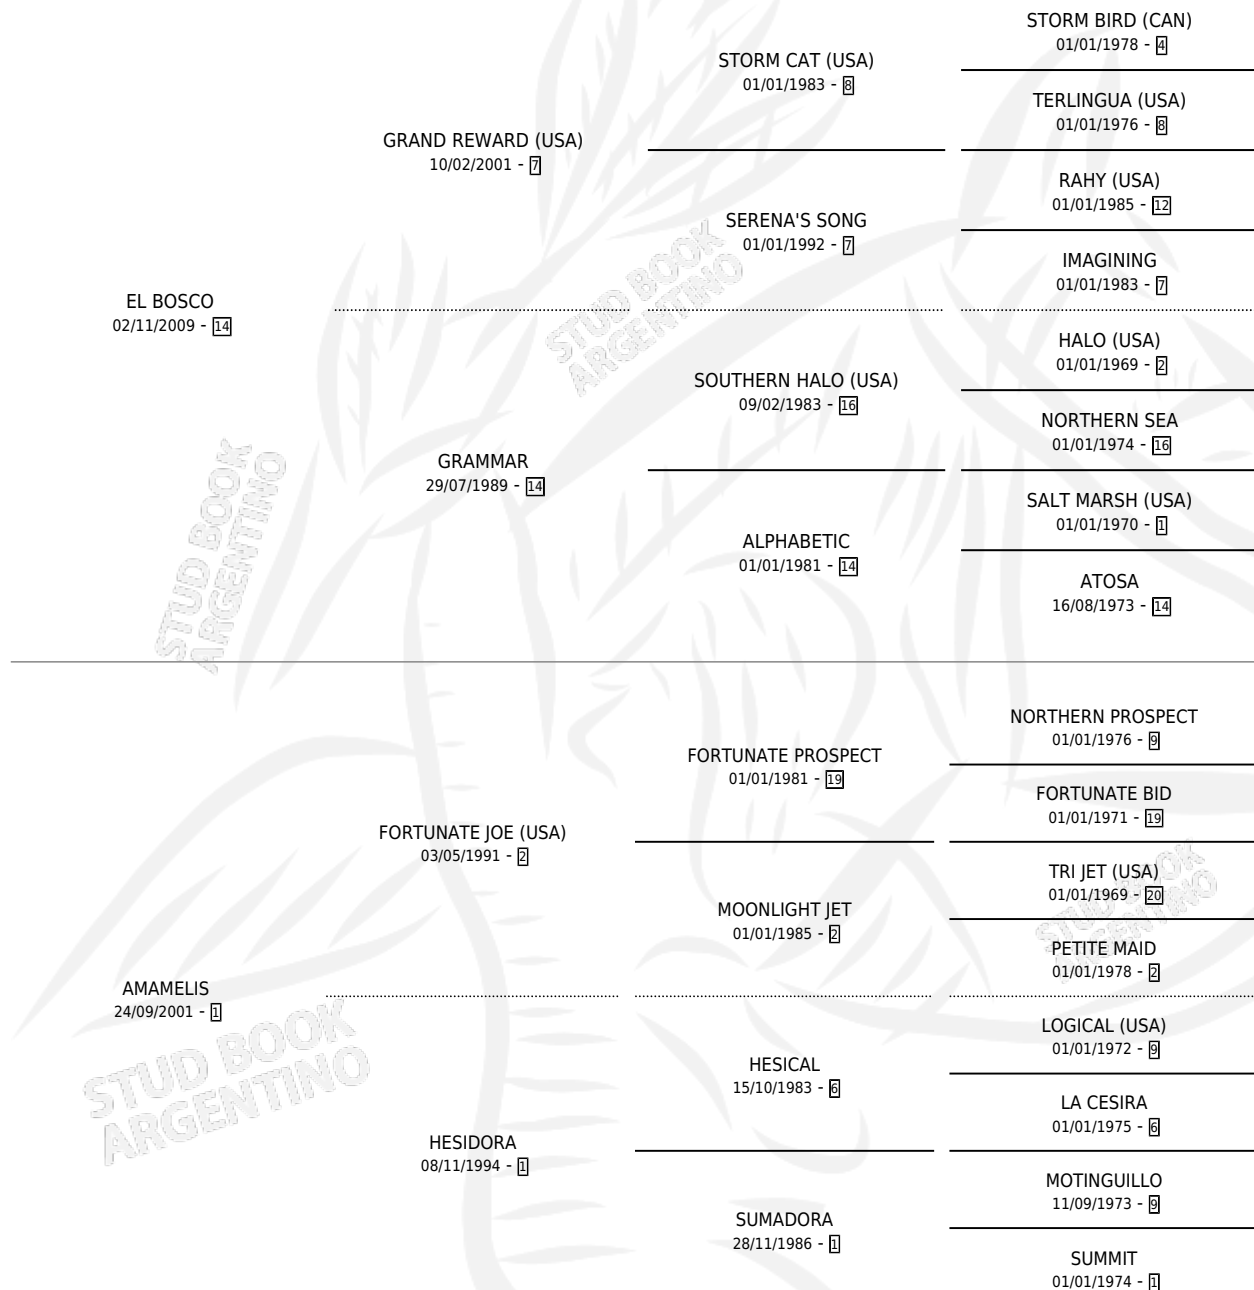

BOSCO JOE

por EL BOSCO y AMAMELIS por FORTUNATE JOE (USA)

Argentina · Macho · Zaino Colorado · SP · 09/10/2016
Familia 1 · Volumen 42

ESTADO

TIPIFICACIÓN SANGUÍNEA	X
TIPIFICACIÓN POR ADN	✓
PASAPORTE	✓
IDENTIFICACIÓN POR MICROCHIP	✓
REPRODUCTOR	X

Lugar de nacimiento: Don Antonio

Criador: Acosta Gerardo Alejo

PEDIGREE