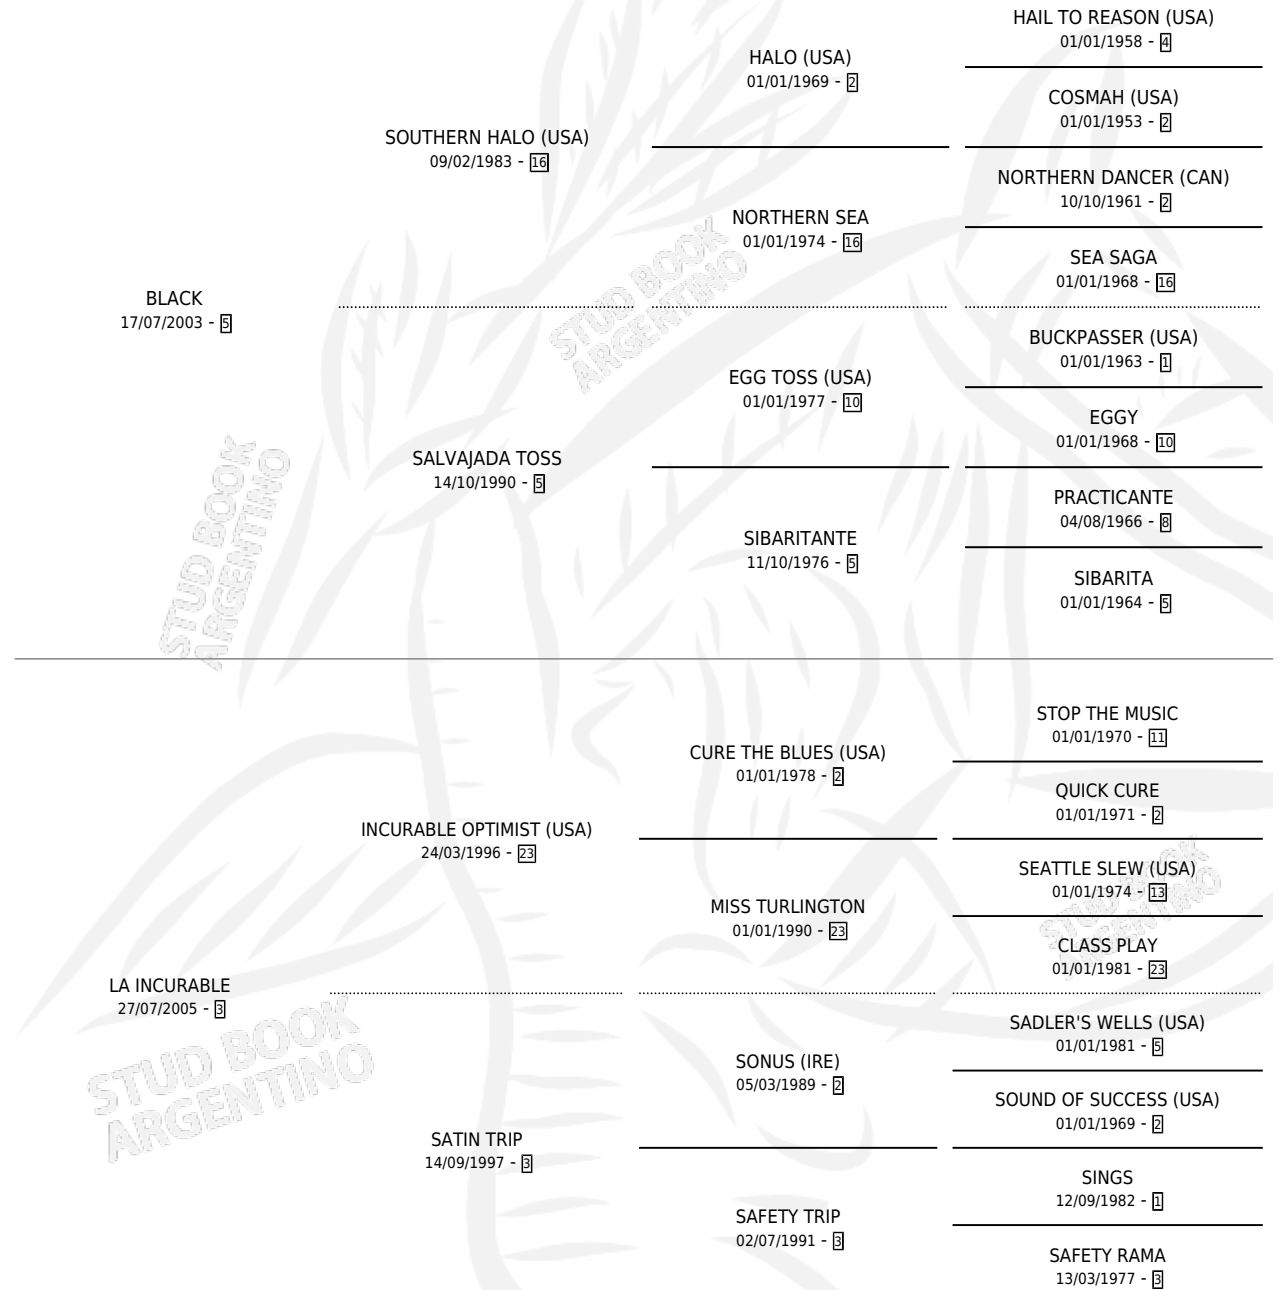

LA INCUBLACK

por **BLACK** y **LA INCURABLE** por **INCURABLE OPTIMIST (USA)**

Argentina · Hembra · Zaino · SP · 12/10/2016
Familia 3-i · Volumen 42

ESTADO

TIPIFICACIÓN SANGUÍNEA	X
TIPIFICACIÓN POR ADN	X
PASAPORTE	X
IDENTIFICACIÓN POR MICROCHIP	X
REPRODUCTOR	X

Lugar de nacimiento: Don Adrian
Criador: Don Adrian

PEDIGREE

LA INCUBLACK

Datos oficiales del Stud Book Argentino

Documento generado el 05/05/2026

studbook.org.ar