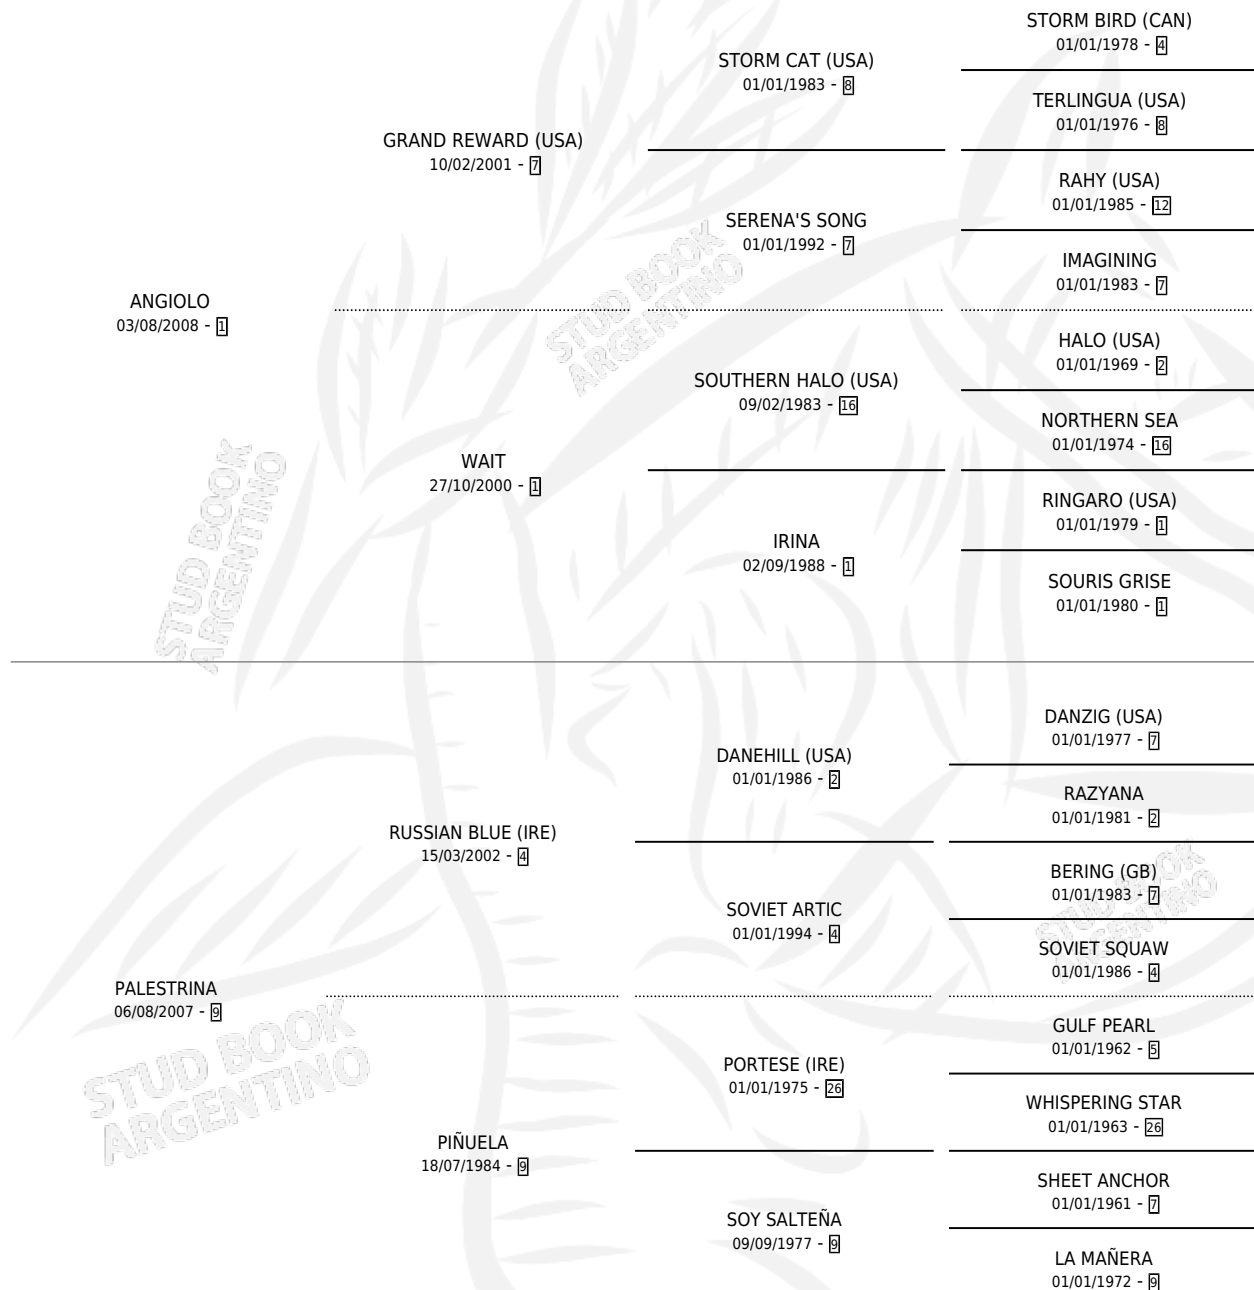

EL PUNTILLISTA

por ANGILO y PALESTRINA por RUSSIAN BLUE (IRE)

Argentina · Macho · Alazan · SP · 26/09/2016
Familia 9-g · Volumen 42

ESTADO

TIPIFICACIÓN SANGUÍNEA	X
TIPIFICACIÓN POR ADN	✓
PASAPORTE	✓
IDENTIFICACIÓN POR MICROCHIP	✓
REPRODUCTOR	✓

Lugar de nacimiento: El Paraiso
Criador: La Quebrada

~

HIJOS

	MACHOS	HEMBRAS
1 NACIERON	1	0

SIN ACTUACIONES

PEDIGREE