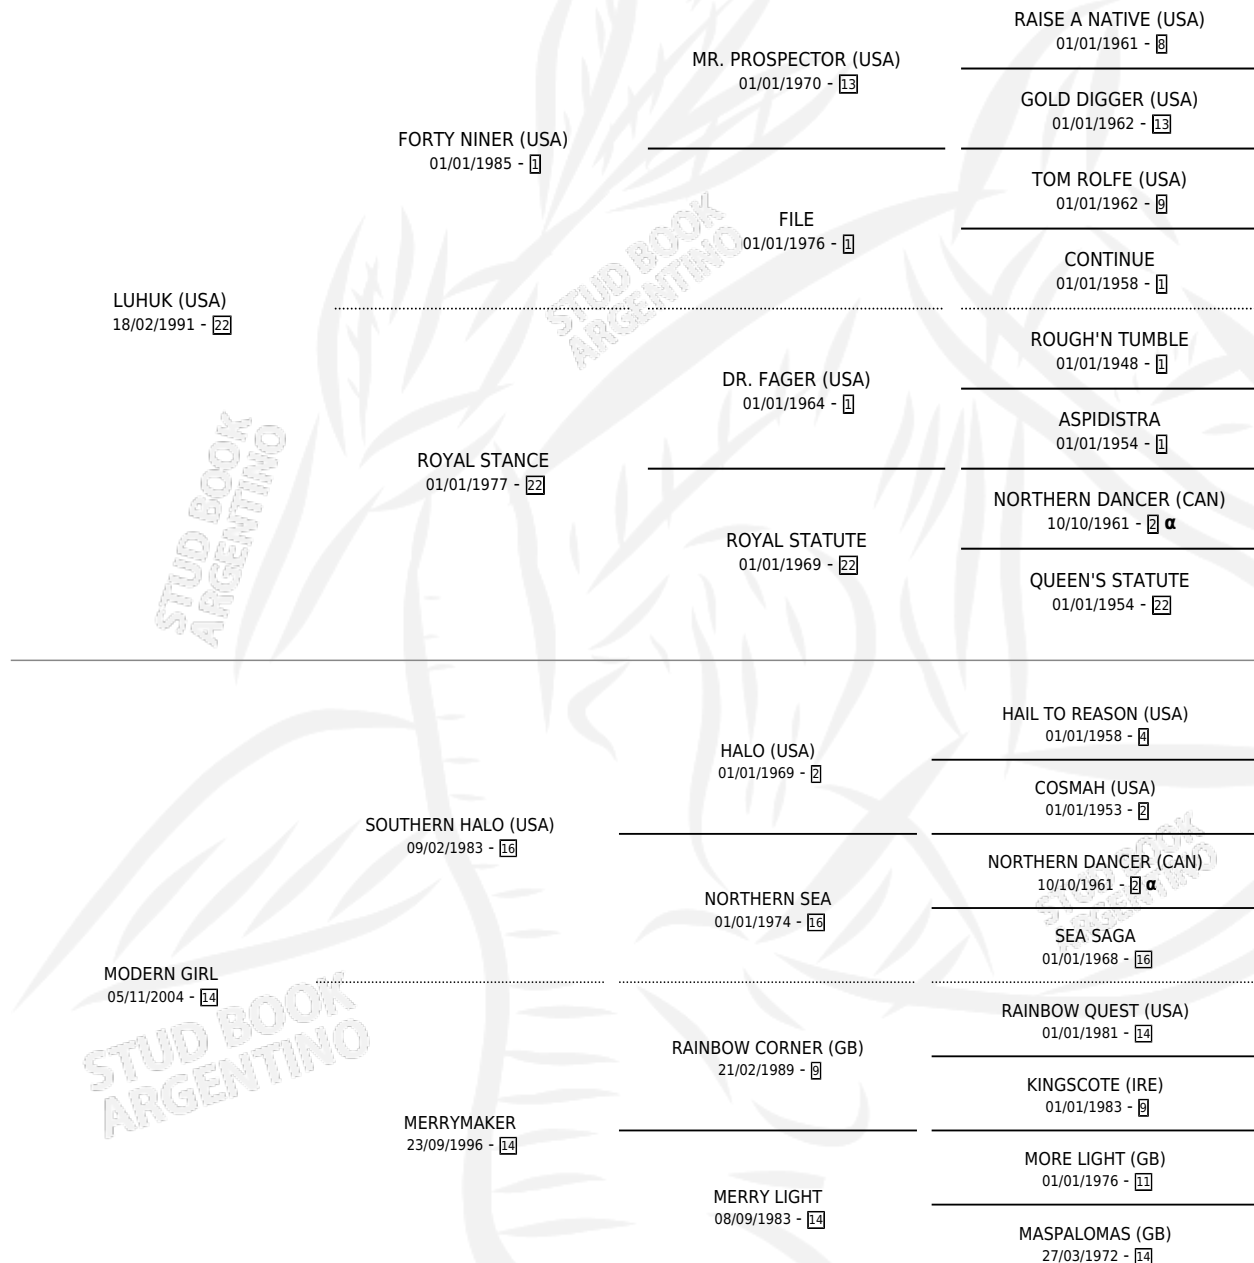

MEMORABILIA

por **LUHUK (USA)** y **MODERN GIRL** por **SOUTHERN HALO (USA)**

Argentina · Hembra · Zaino · SP · 06/10/2016
Familia 14-c · Volumen 42

ESTADO

TIPIFICACIÓN SANGUÍNEA	X
TIPIFICACIÓN POR ADN	✓
PASAPORTE	✓
IDENTIFICACIÓN POR MICROCHIP	✓
REPRODUCTOR	✓

Lugar de nacimiento: La Quebrada
Criador: La Quebrada

~

HIJOS

	MACHOS	HEMBRAS
3 NACIERON	3	0
SIN ACTUACIONES		

PEDIGREE

INBREEDING : α