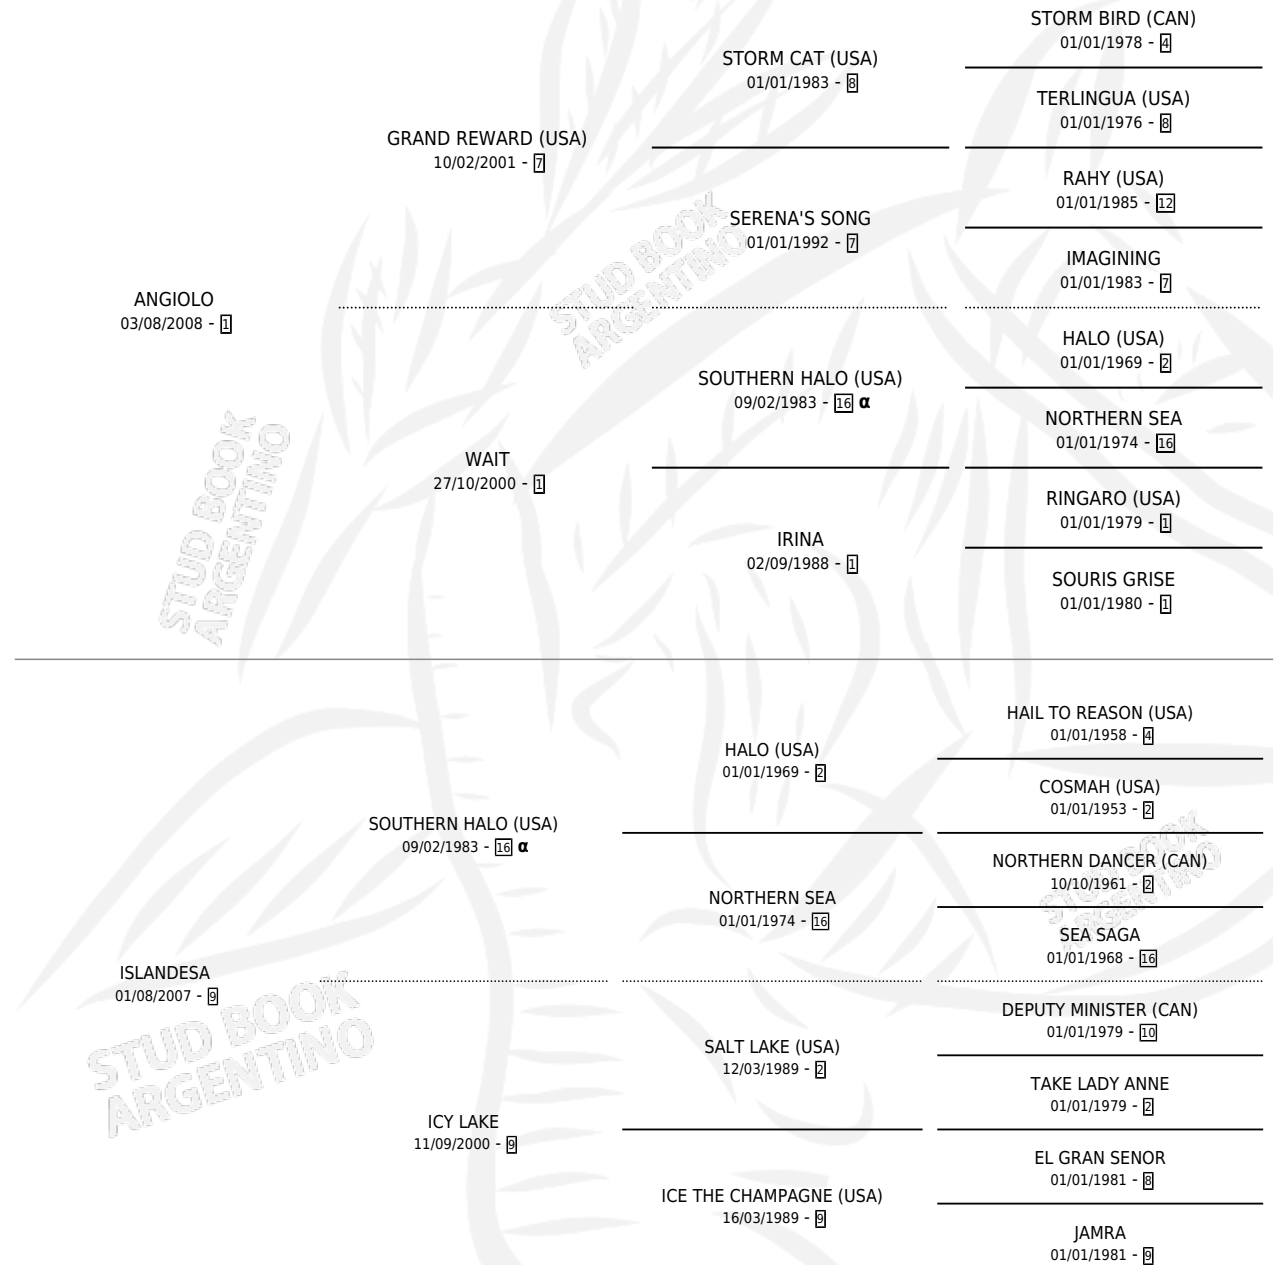

ELCISA

por ANGILOLO y ISLANDESA por SOUTHERN HALO (USA)

Argentina · Hembra · Zaino Doradillo · SP · 17/10/2016
Familia 9 · Volumen 42

ESTADO

TIPIFICACIÓN SANGUÍNEA	X
TIPIFICACIÓN POR ADN	✓
PASAPORTE	✓
IDENTIFICACIÓN POR MICROCHIP	✓
REPRODUCTOR	✓

Lugar de nacimiento: El Paraiso

Criador: El Paraiso

PEDIGREE

INBREEDING : α