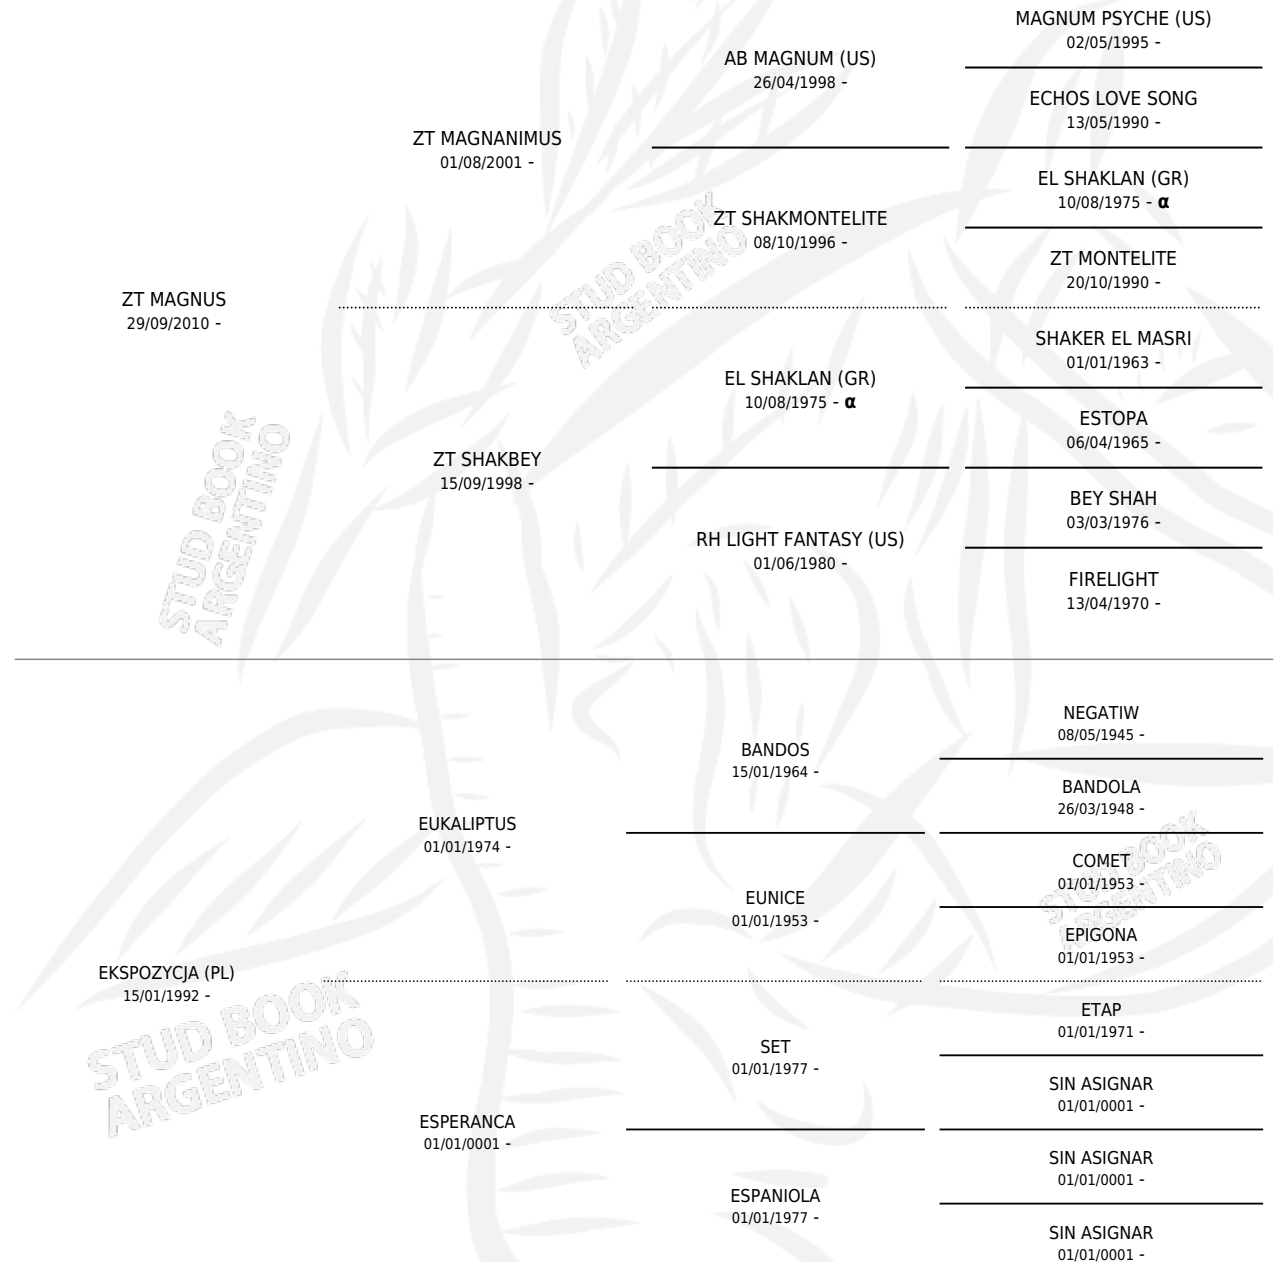

LC OTHELO

por ZT MAGNUS y EKSPZYCJA (PL) por EUKALIPTUS

Argentina · Macho · Alazan · AP · 02/11/2016
Familia · Volumen 42

ESTADO

TIPIFICACIÓN SANGUÍNEA	X
TIPIFICACIÓN POR ADN	X
PASAPORTE	X
IDENTIFICACIÓN POR MICROCHIP	X
REPRODUCTOR	X

Lugar de nacimiento: La Catalina

Criador: La Catalina

PEDIGREE

INBREEDING : α

LC OTHELO

Datos oficiales del Stud Book Argentino

Documento generado el 12/06/2026

studbook.org.ar