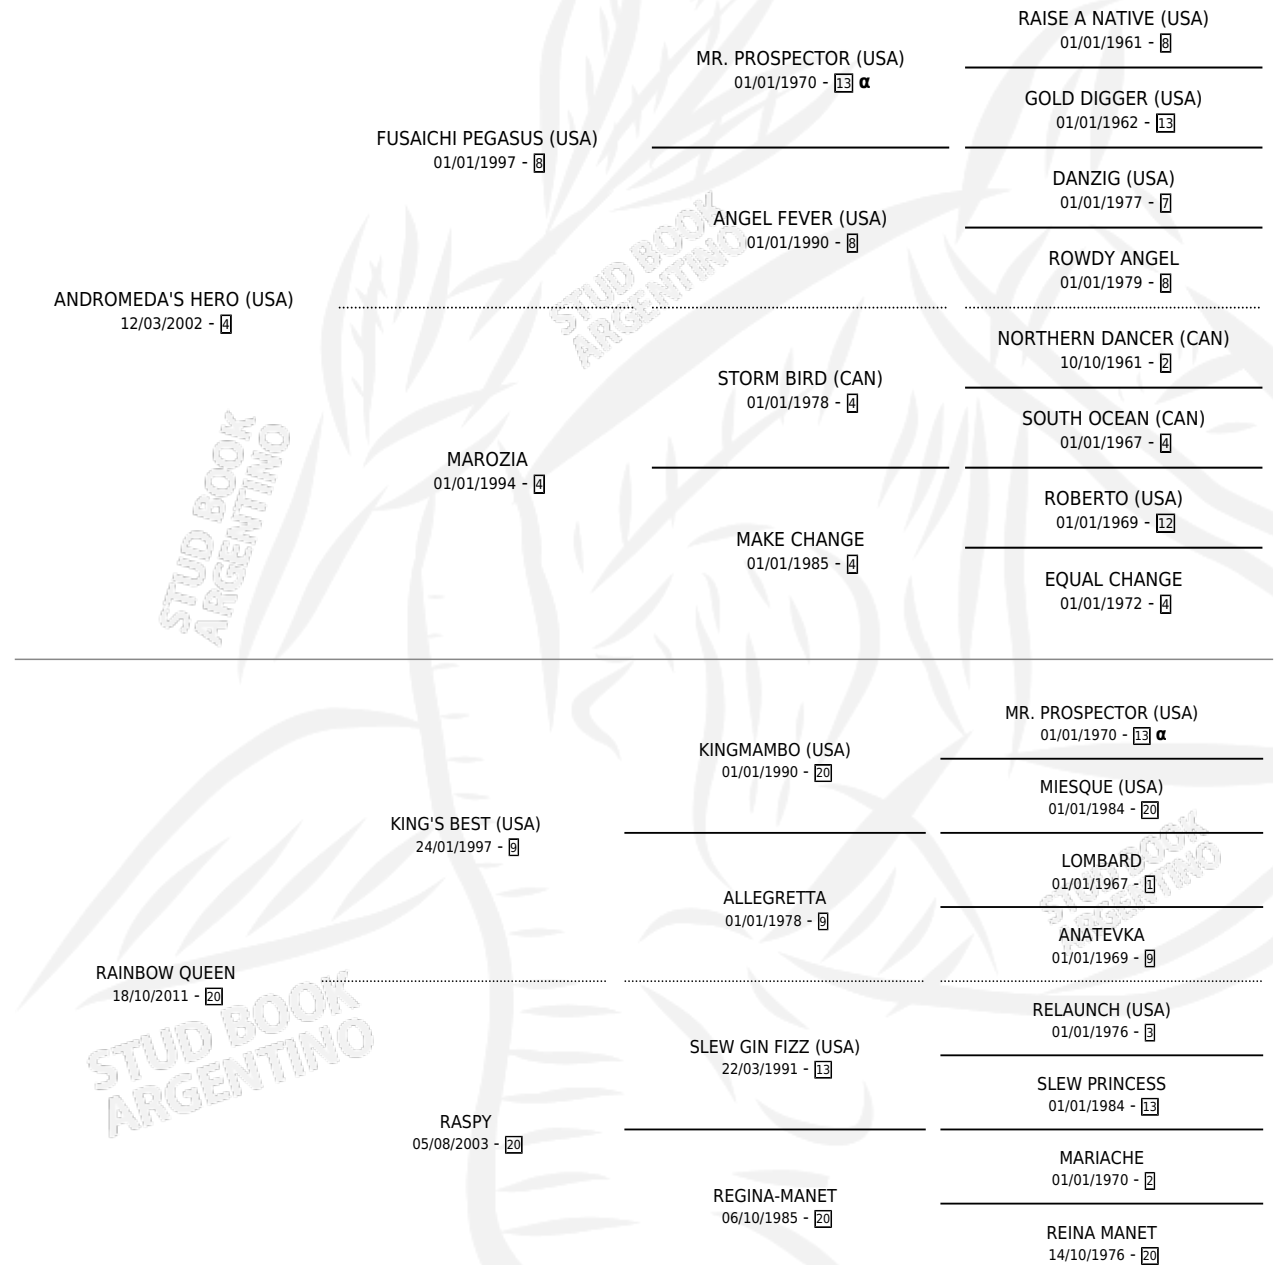

EL PICUDO

por **ANDROMEDA'S HERO (USA)** y **RAINBOW QUEEN** por **KING'S BEST (USA)**

Argentina · Macho · Alazan · SP · 20/10/2016
Familia 20-a · Volumen 42

ESTADO

TIPIFICACIÓN SANGUÍNEA	X
TIPIFICACIÓN POR ADN	✓
PASAPORTE	✓
IDENTIFICACIÓN POR MICROCHIP	✓
REPRODUCTOR	X

Lugar de nacimiento: Alborada
Criador: Vacacion

PEDIGREE

INBREEDING : α

CAMPAÑA

Solo carreras oficiales de Argentina

POR EDAD

EDAD	CC	1°	2°	3°	4°	5°	NP	CLC	CLG	CLCG1	CLGG1	IMPORTE	GANANCIA / CC
3 AÑOS	4	0	0	0	0	0	4	0	0	0	0	\$0	\$0
4 AÑOS	2	0	0	0	0	0	2	0	0	0	0	\$0	\$0
TOTALES	6	0	0	0	0	0	6	0	0	0	0	\$0	\$0
%		0.0%	0.0%	0.0%	0.0%	0.0%	100%	0.0%	0.0%	0.0%	0.0%		

CARRERAS

FECHA	E	HIP. N°	O	DIST.	PREMIO	CAT.	PISTA	JOCKEY	CABALLERIZA CUIDADOR	POS.	IMPORTE	PAGO	
28/02/2021	4	LPA	2	8	1000	BAMBELLO (2009)	ALW	ARENA	GAUNA DARIO ESTEBAN	LOS TIKIS (AZL) DIAZ ALDO ALFREDO	11	\$0	56.70
06/10/2020	4	LPA	11	14	1200	KNOCK (3º TURNO)	ALW	ARENA	CABRERA ANIBAL JOSE	NAVONE (LP) SEGOVIA ANGEL GABRIEL	13	\$0	33.05
12/03/2020	3	LPA	8	13	1200	GRAND COQUETTE (2010)	ALW	ARENA	AGUIRRE FACUNDO SANTIAGO	NAVONE (LP) JUAREZ ALDO OVIDIO	16	\$0	309.30
07/01/2020	3	LPA	14	10	1200	PALOTES (2008) (2º TURNO)	ALW	ARENA	COMAS LUIS ALEJANDRO	LA PAVA (SR) JUAREZ ALDO OVIDIO	13	\$0	417.85
26/12/2019	3	LPA	4	9	1000	BANGANYKO (2009) (2º TURNO)	ALW	ARENA	COMAS LUIS ALEJANDRO	LA PAVA (SR) JUAREZ ALDO OVIDIO	11	\$0	97.15
24/11/2019	3	LPA	14	1	1300	GRAN ENZO (2012) (2º TURNO)	ALW	ARENA	TORRES ROBERTO MANUEL	LA PAVA (SR) DEMARCHI JUAN CARLOS	11	\$0	22.55