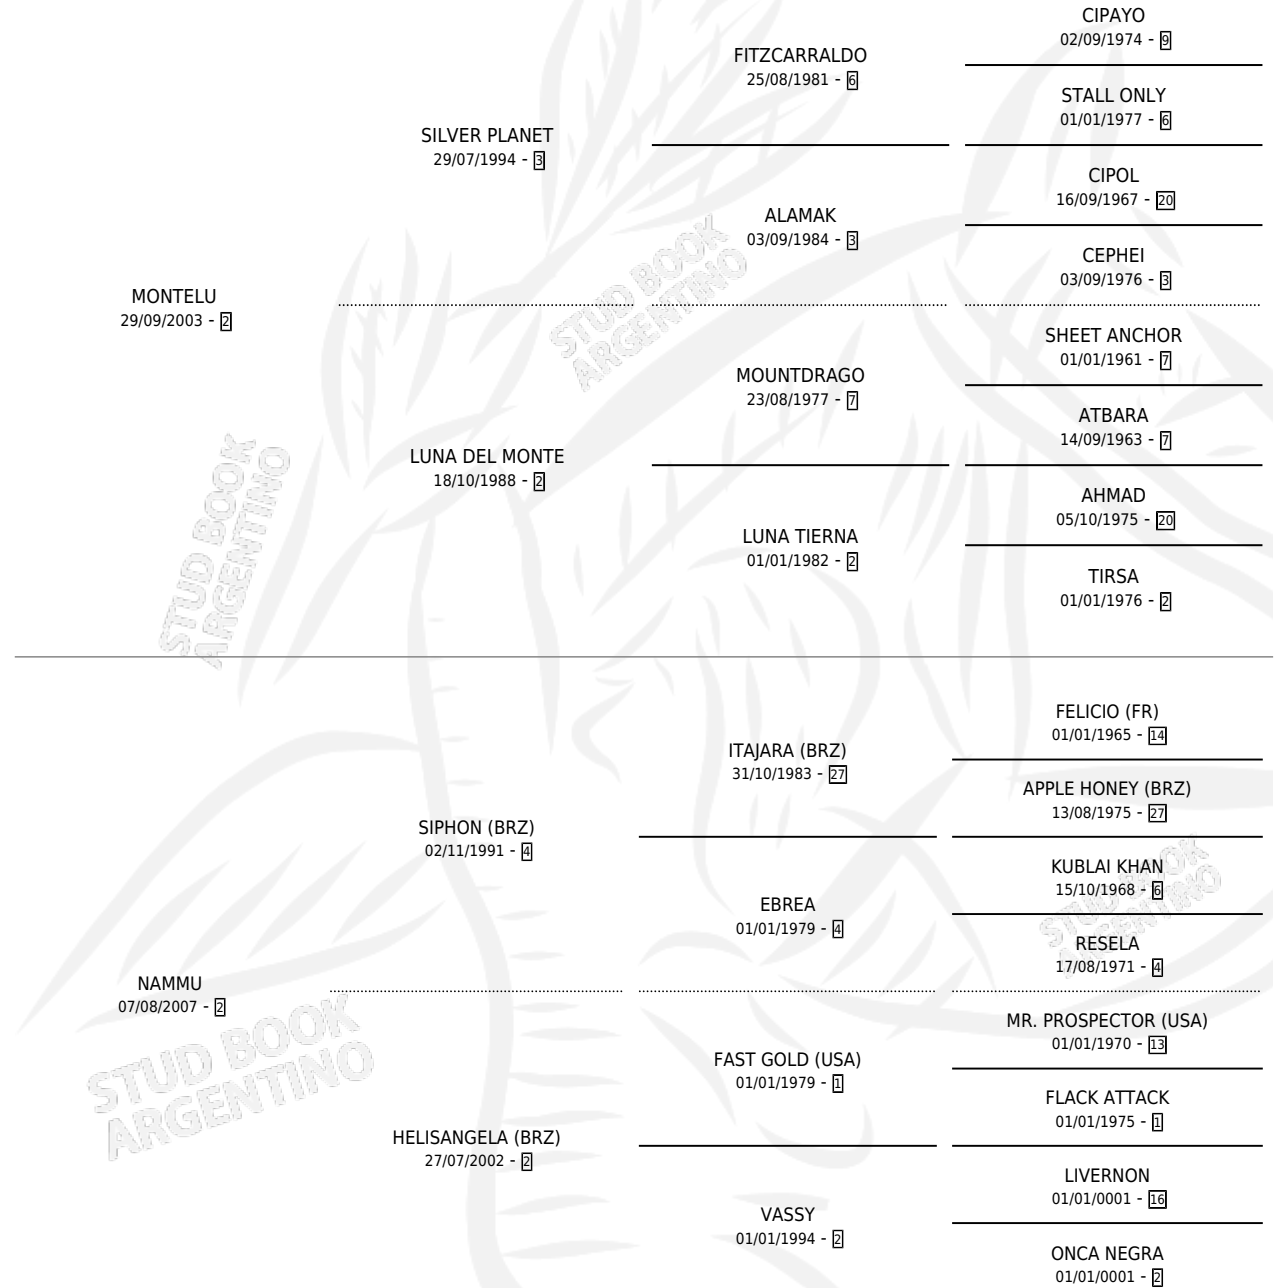

# HELISTELU

por MONTELU y NAMMU por SIPHON (BRZ)

Argentina · Macho · Alazan · SP · 23/10/2016  
Familia 2-f · Volumen 42

## ESTADO

TIPIFICACIÓN SANGUÍNEA	X
TIPIFICACIÓN POR ADN	✓
PASAPORTE	✓
IDENTIFICACIÓN POR MICROCHIP	✓
REPRODUCTOR	X

**Lugar de nacimiento:** Chimpay

**Criador:** Chimpay

## PEDIGREE