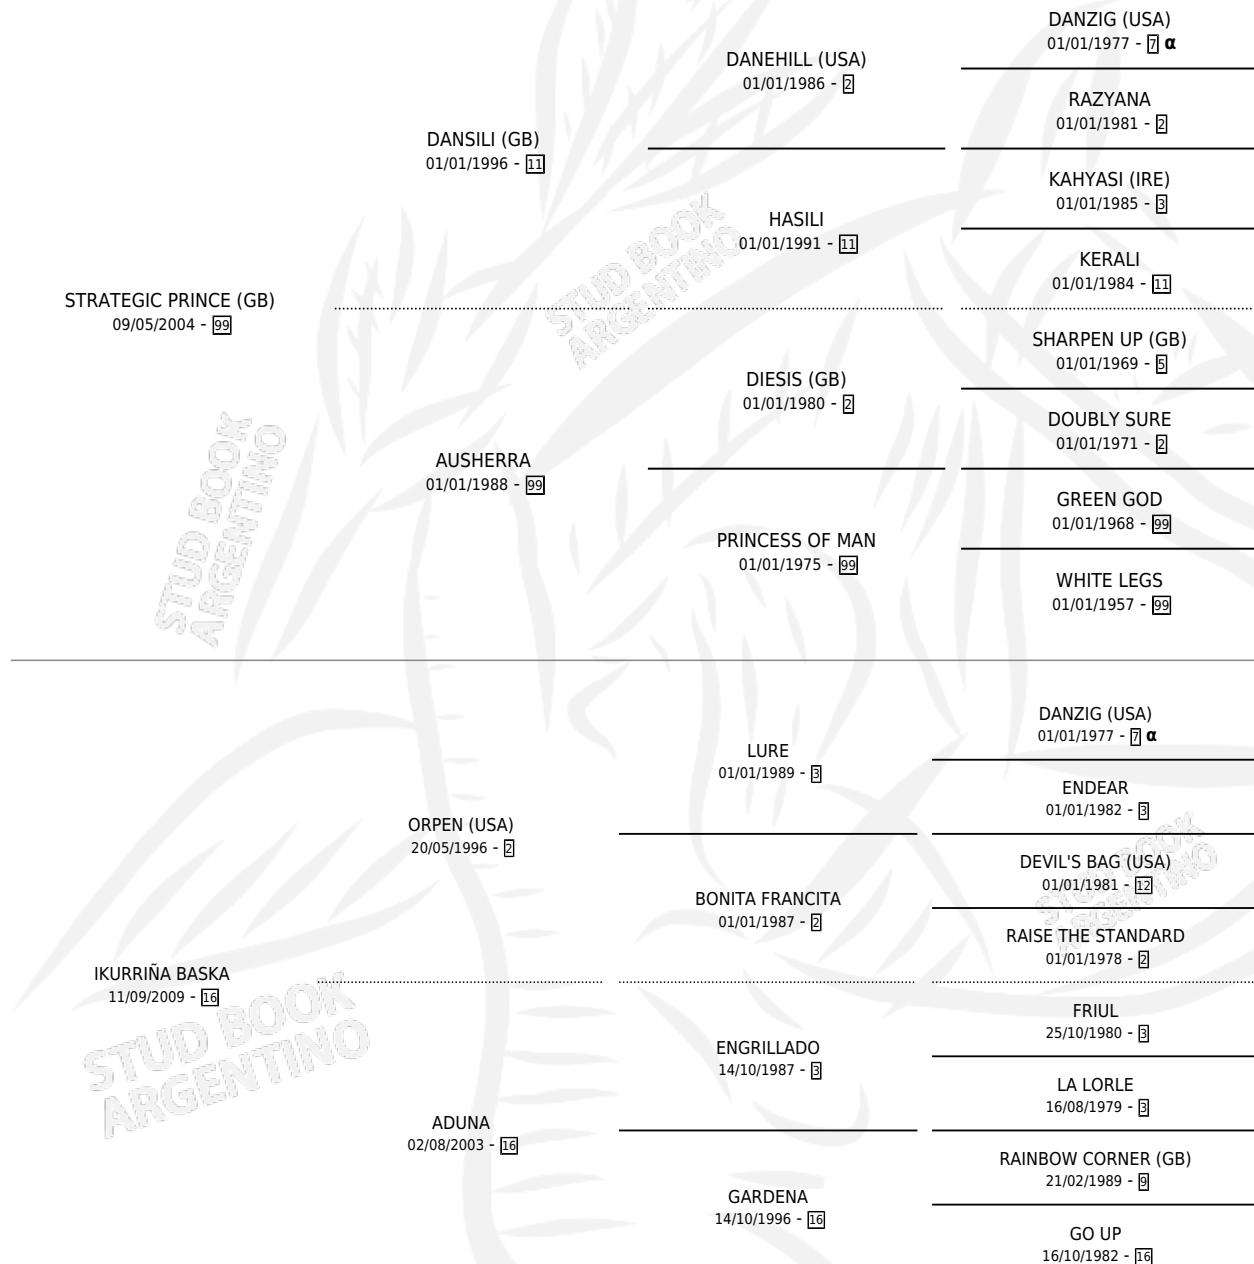

KUGA

por **STRATEGIC PRINCE (GB)** y **IKURRIÑA BASKA** por **ORPEN (USA)**

Argentina · Hembra · Zaino · SP · 21/10/2016
Familia 16-d · Volumen 42

ESTADO

TIPIFICACIÓN SANGUÍNEA	X
TIPIFICACIÓN POR ADN	✓
PASAPORTE	✓
IDENTIFICACIÓN POR MICROCHIP	✓
REPRODUCTOR	✓

Lugar de nacimiento: El Doguito

Criador: El Doguito

~

HIJOS

	MACHOS	HEMBRAS
2 NACIERON	2	0
SIN ACTUACIONES		

PEDIGREE

INBREEDING : α

CAMPAÑA

Solo carreras oficiales de Argentina

POR EDAD

EDAD	CC	1°	2°	3°	4°	5°	NP	CLC	CLG	CLCG1	CLGG1	IMPORTE	GANANCIA / CC
3 AÑOS	3	1	2	0	0	0	0	0	0	0	0	\$360,000	\$120,000
4 AÑOS	7	1	0	1	1	2	2	0	0	0	0	\$237,050	\$33,864
TOTALES	10	2	2	1	1	2	2	0	0	0	0	\$597,050	\$59,705
%		20.0%	20.0%	10.0%	10.0%	20.0%	20.0%	0.0%	0.0%	0.0%	0.0%		

SERVICIOS

Servicios 4 / Nacimientos 2 / Efectividad 50.00%

PADRILLO	PRODUCTO	CRIADOR	1ER SERVICIO	ÚLTIMO SERVICIO
TREASURE BEACH (GB)	LUCHADOR (M ZD, 08/08/2025)	EL DOGUITO	21/08/2024	21/08/2024
EQUAL STRIPES	∅		02/10/2023	27/10/2023
WILLANDER	∅		03/11/2022	05/11/2022
COSMIC TRIGGER	JUANCHON (M A, 21/10/2022)	EL DOGUITO	14/11/2021	14/11/2021