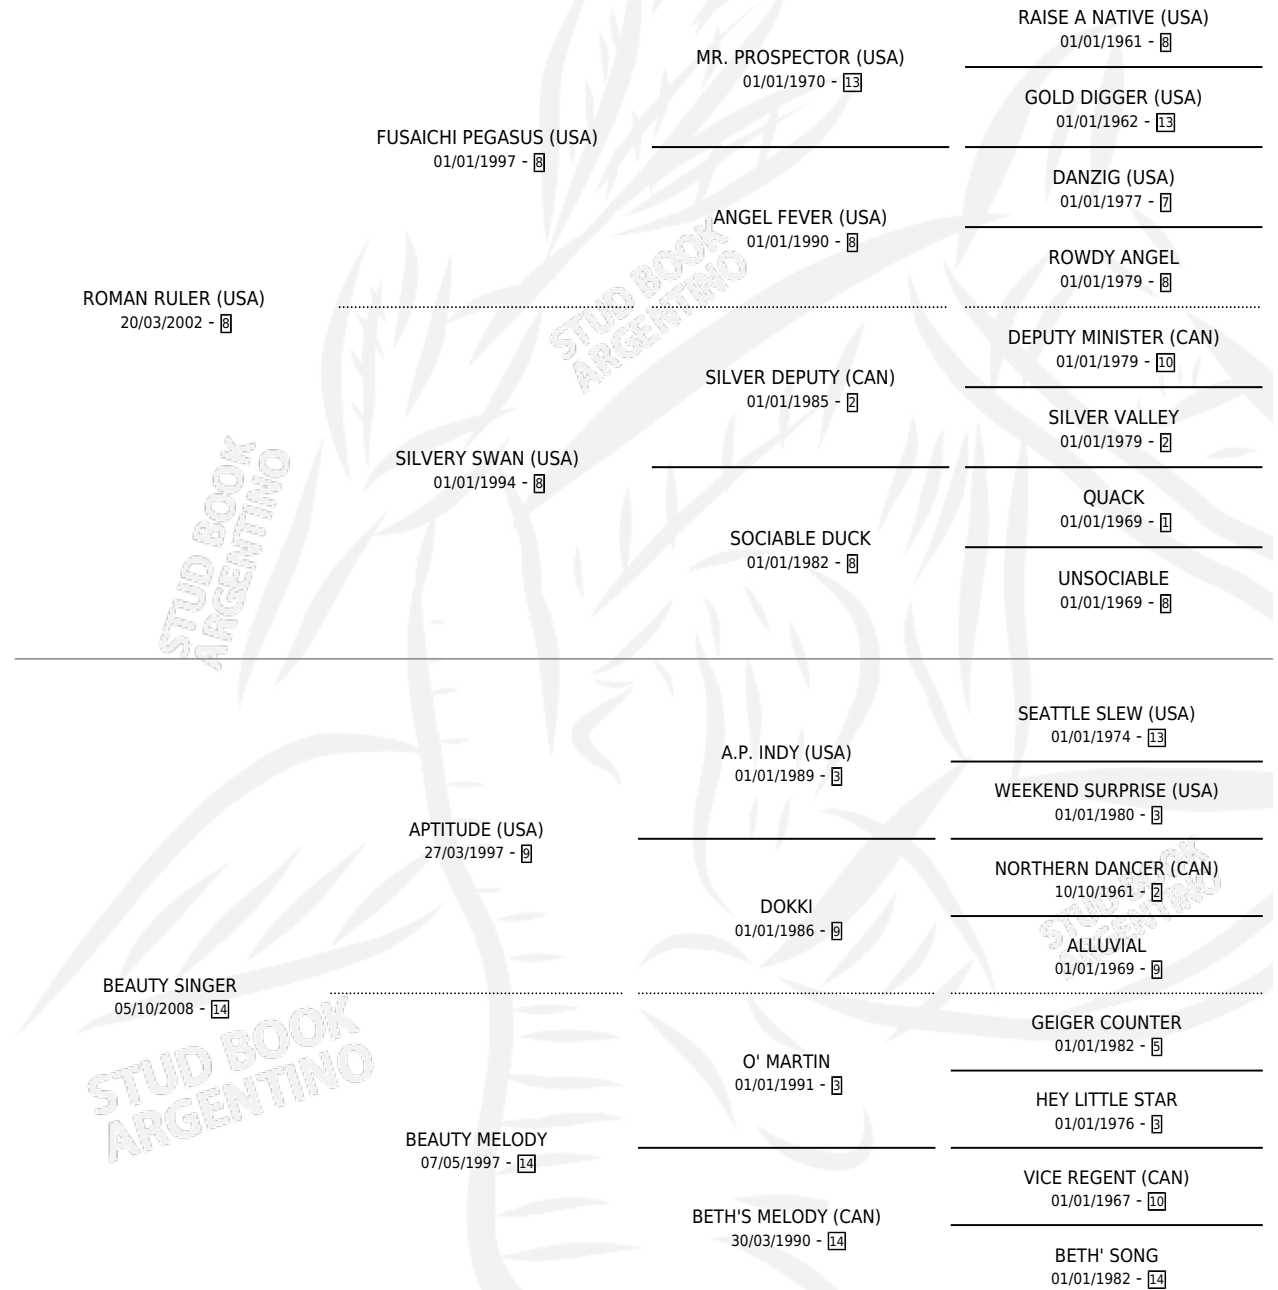

BLACK CODE

por ROMAN RULER (USA) y BEAUTY SINGER por
APTITUDE (USA)

Argentina · Macho · Zaino · SP · 14/10/2016
Familia 14-e · Volumen 42

ESTADO

TIPIFICACIÓN SANGUÍNEA	X
TIPIFICACIÓN POR ADN	✓
PASAPORTE	✓
IDENTIFICACIÓN POR MICROCHIP	✓
REPRODUCTOR	X

Lugar de nacimiento: Vacacion

Criador: Vacacion

PEDIGREE