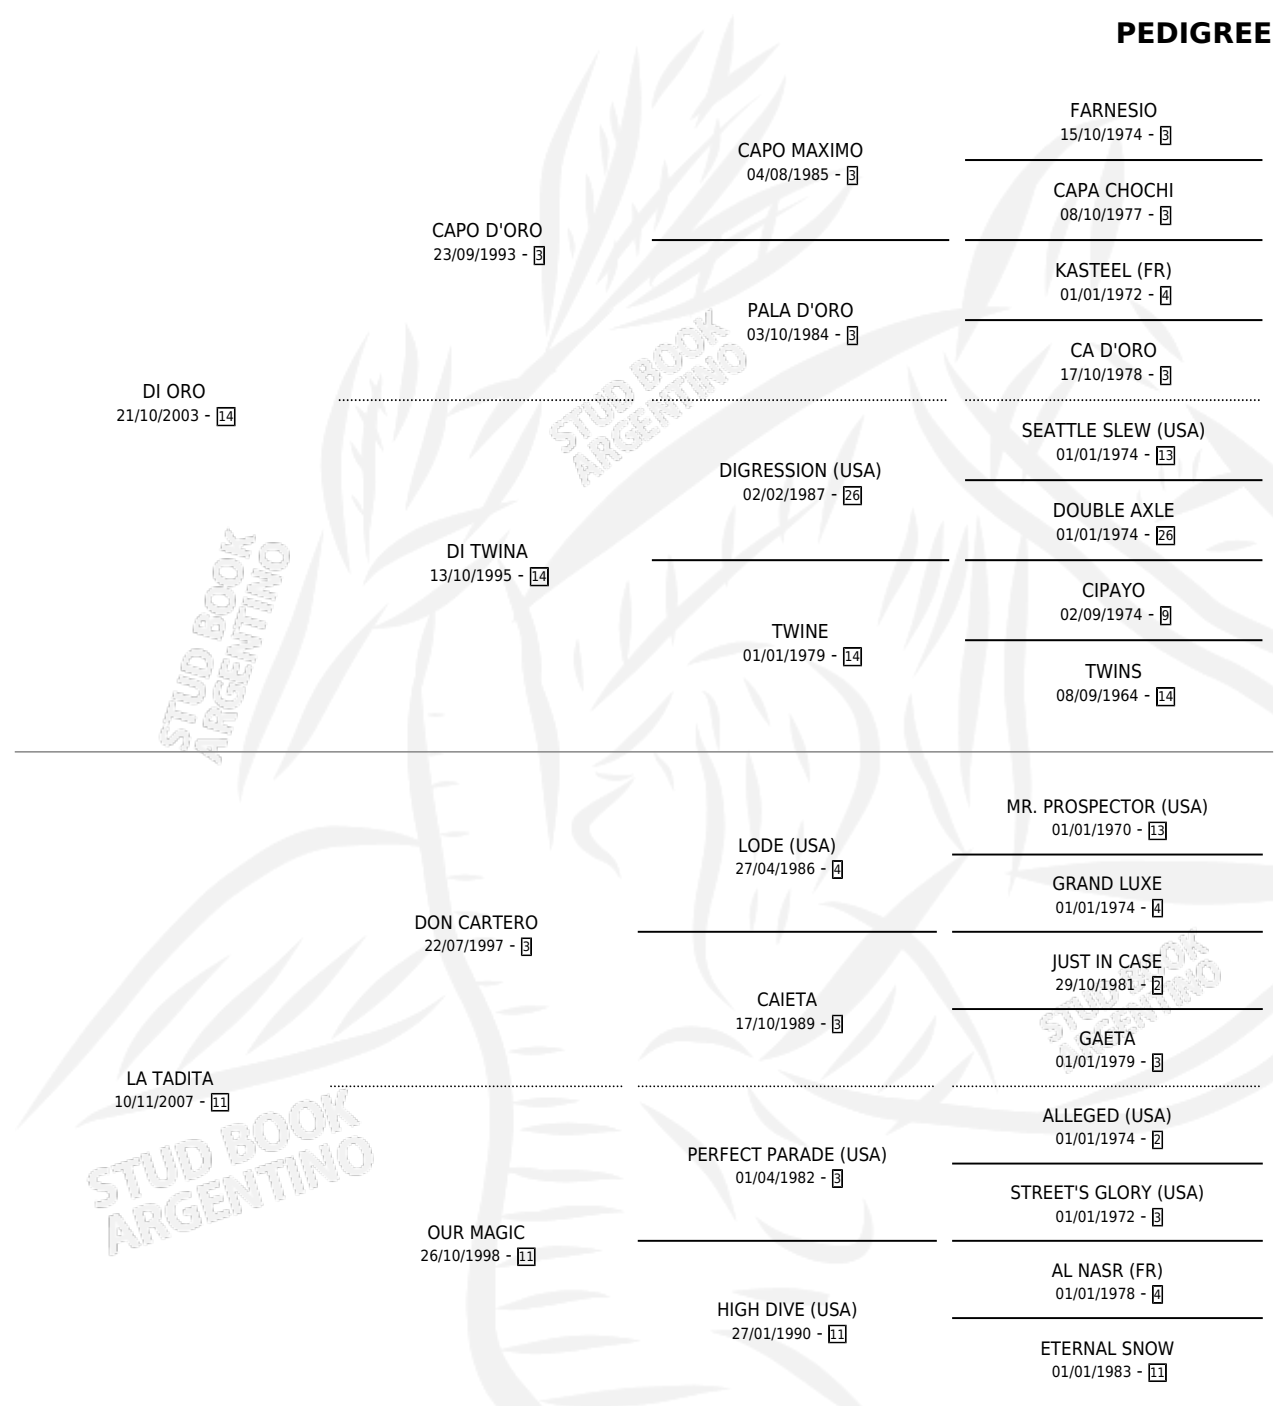

CARTAS MARCADAS

por **DI ORO** y **LA TADITA** por **DON CARTERO**

Argentina · Macho · Zaino · SP · 15/11/2016
Familia 11-e · Volumen 42

ESTADO

TIPIFICACIÓN SANGUÍNEA	X
TIPIFICACIÓN POR ADN	X
PASAPORTE	X
IDENTIFICACIÓN POR MICROCHIP	X
REPRODUCTOR	X

Lugar de nacimiento: Haras D Oro

Criador: Haras D Oro

PEDIGREE

CARTAS MARCADAS

Datos oficiales del Stud Book Argentino

Documento generado el 12/06/2026

studbook.org.ar