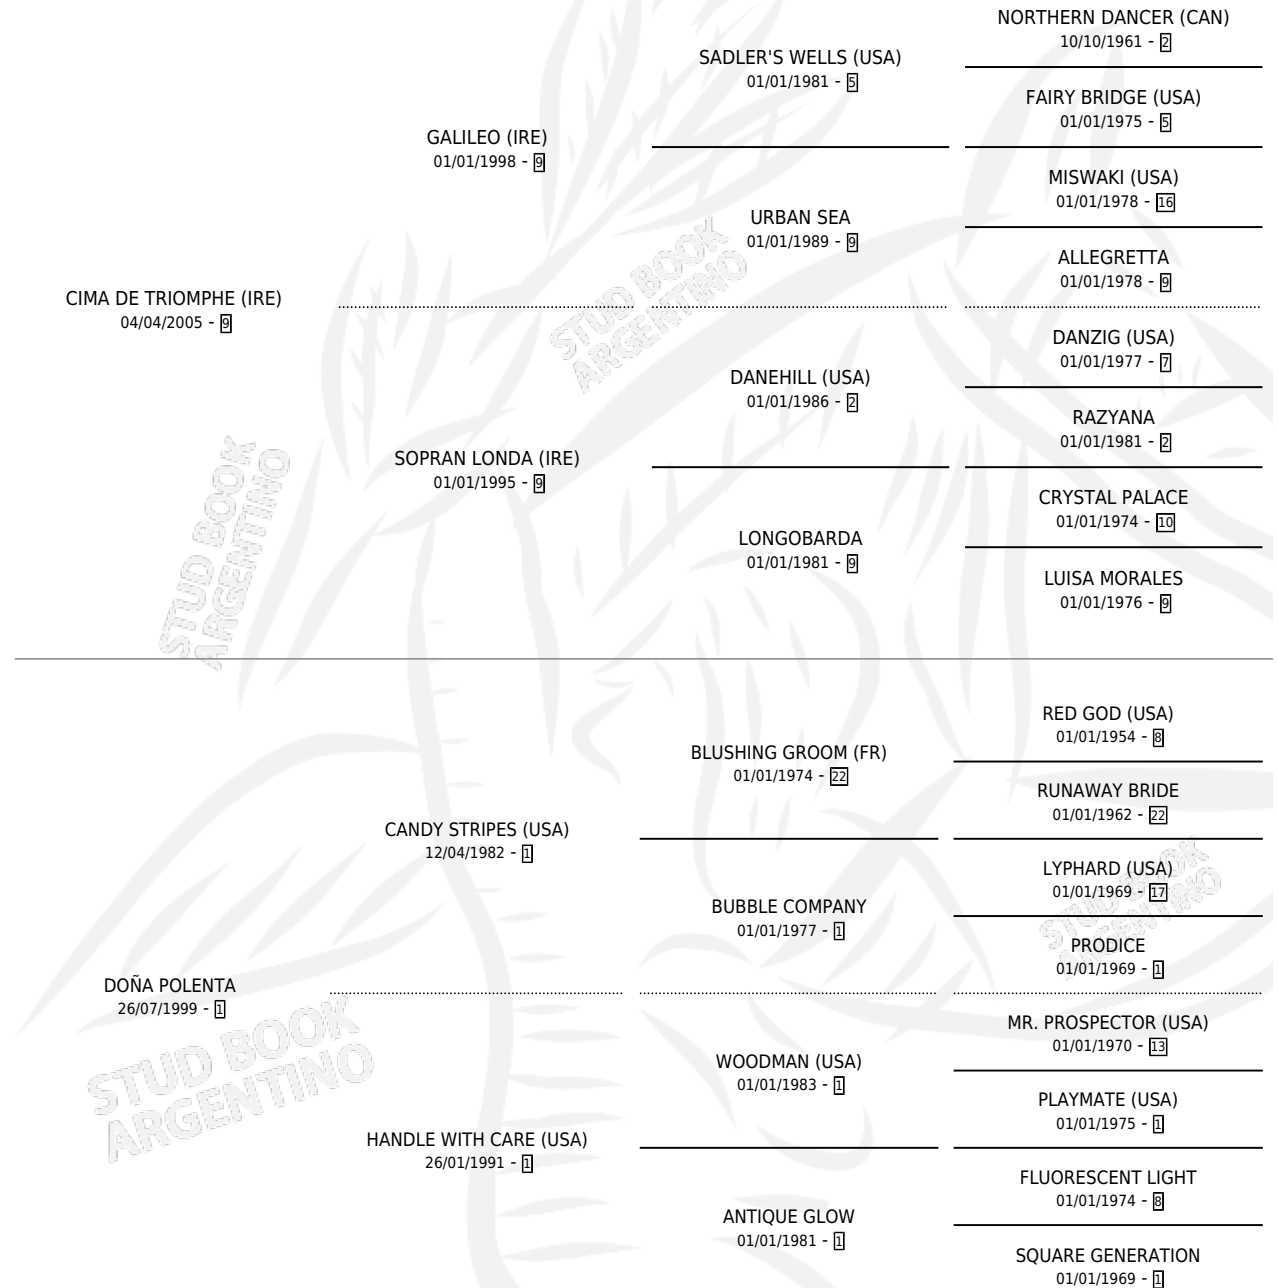

DON LEPARC

por CIMA DE TRIOMPHE (IRE) y DOÑA POLENTA por
CANDY STRIPES (USA)

Argentina · Macho · Tordillo · SP · 15/11/2016
Familia 1-c · Volumen 42

ESTADO

TIPIFICACIÓN SANGUÍNEA	X
TIPIFICACIÓN POR ADN	✓
PASAPORTE	✓
IDENTIFICACIÓN POR MICROCHIP	✓
REPRODUCTOR	X

Lugar de nacimiento: San Benito

Criador: San Benito

PEDIGREE

CAMPAÑA

Solo carreras oficiales de Argentina

POR EDAD

EDAD	CC	1°	2°	3°	4°	5°	NP	CLC	CLG	CLCG1	CLGG1	IMPORTE	GANANCIA / CC
3 AÑOS	4	1	0	1	0	0	2	0	0	0	0	\$130,800	\$32,700
4 AÑOS	11	1	1	2	2	0	5	0	0	0	0	\$240,577	\$21,871
TOTALES	15	2	1	3	2	0	7	0	0	0	0	\$371,377	\$24,758
%		13.3%	6.7%	20.0%	13.3%	0.0%	46.7%	0.0%	0.0%	0.0%	0.0%		