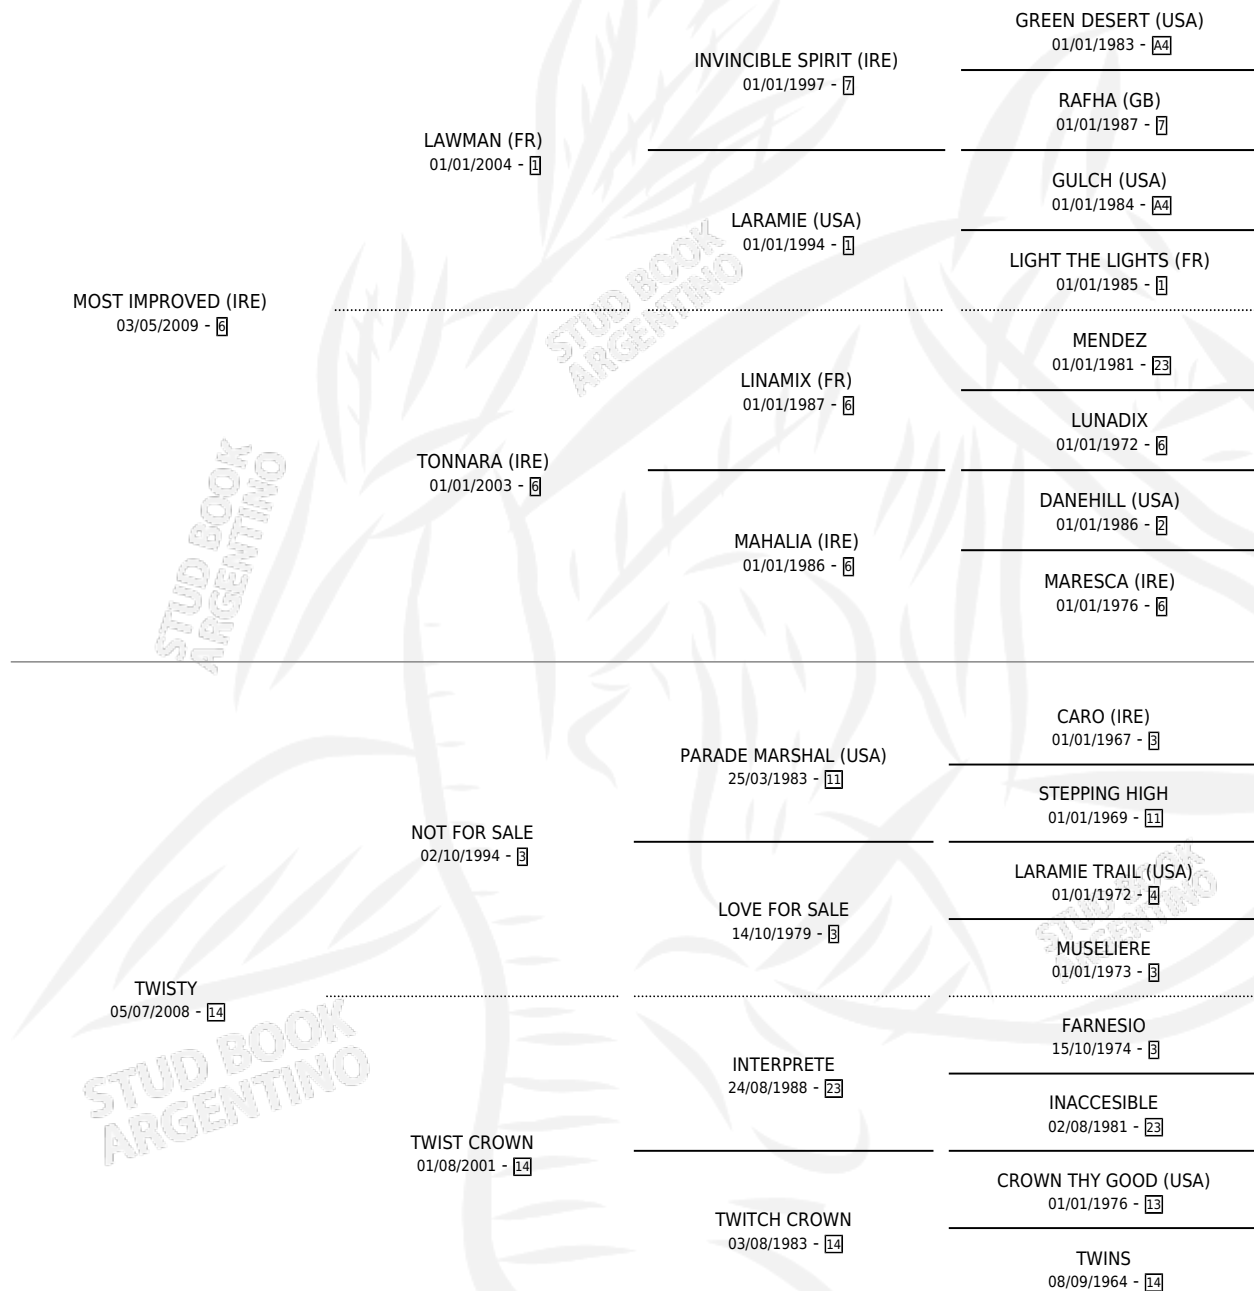

NOT IMPROVED

por **MOST IMPROVED (IRE)** y **TWISTY** por **NOT FOR SALE**

Argentina · Macho · Zaino · SP · 07/10/2016
Familia 14-c · Volumen 42

ESTADO

TIPIFICACIÓN SANGUÍNEA	X
TIPIFICACIÓN POR ADN	✓
PASAPORTE	✓
IDENTIFICACIÓN POR MICROCHIP	✓
REPRODUCTOR	X

Lugar de nacimiento: Filipaul
Criador: Santa Ines

PEDIGREE

CAMPAÑA

Solo carreras oficiales de Argentina

POR EDAD

EDAD	CC	1°	2°	3°	4°	5°	NP	CLC	CLG	CLCG1	CLGG1	IMPORTE	GANANCIA / CC
2 AÑOS	1	0	0	1	0	0	0	0	0	0	0	\$40,000	\$40,000
3 AÑOS	5	0	0	0	0	2	3	0	0	0	0	\$25,100	\$5,020
4 AÑOS	2	0	0	0	0	0	2	0	0	0	0	\$0	\$0
6 AÑOS	1	0	0	0	0	0	1	0	0	0	0	\$0	\$0
TOTALES	9	0	0	1	0	2	6	0	0	0	0	\$65,100	\$7,233
%		0.0%	0.0%	11.1%	0.0%	22.2%	66.7%	0.0%	0.0%	0.0%	0.0%		