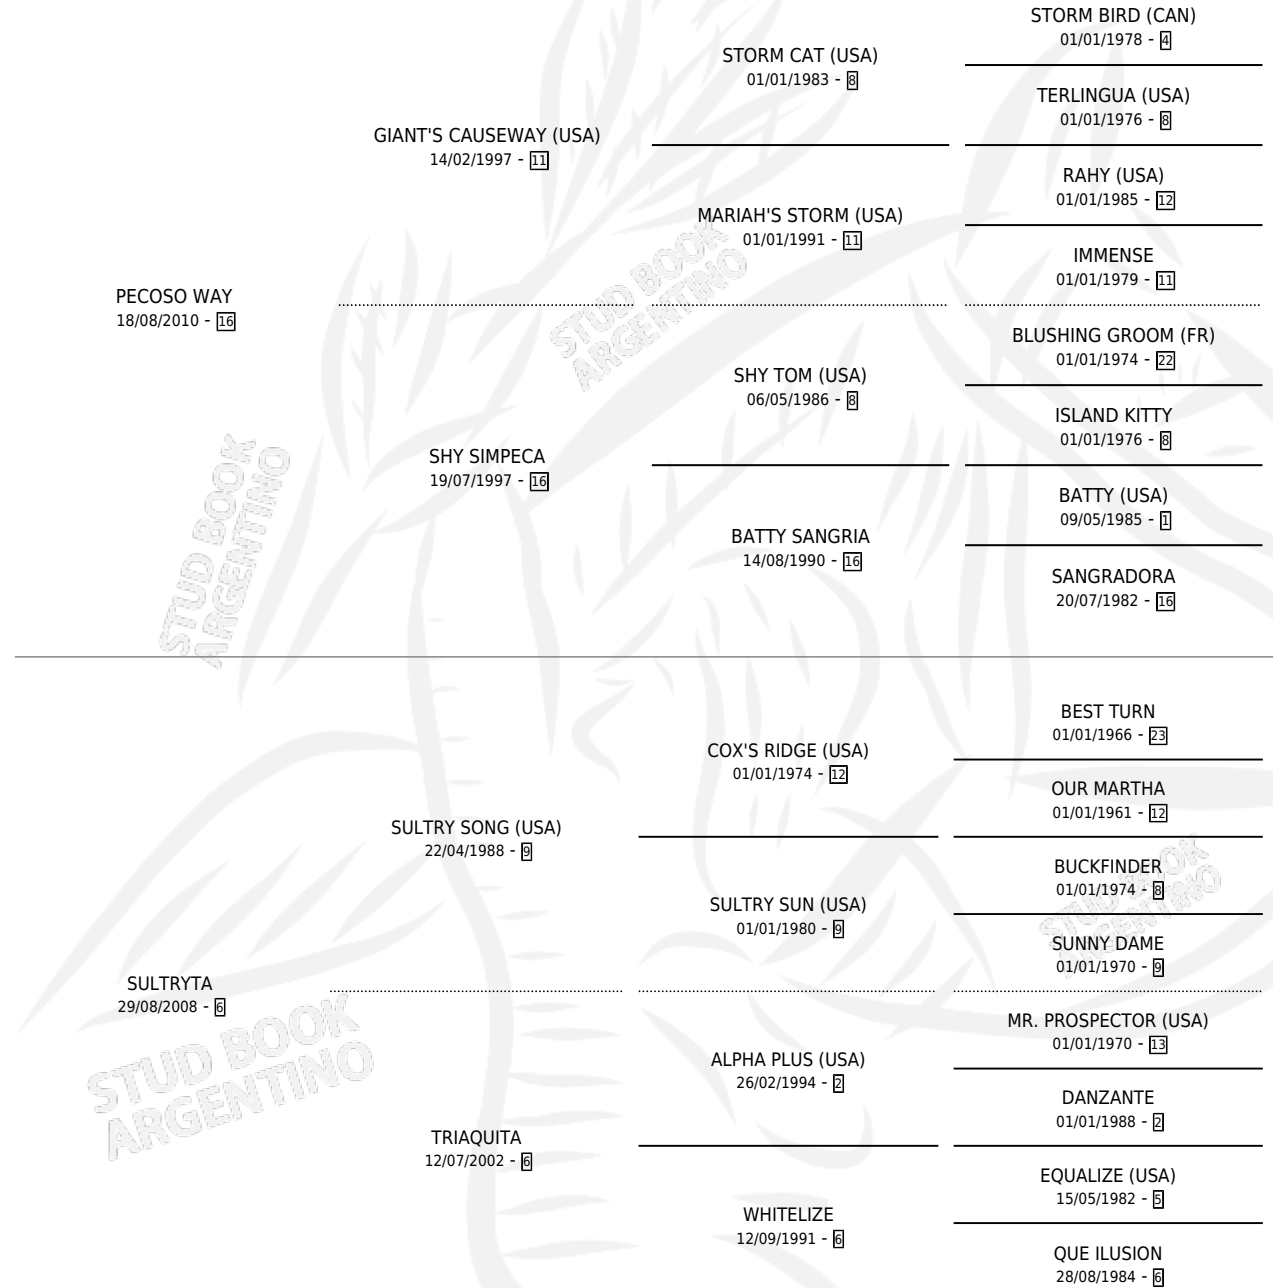

CHULLO WAY

por PECOSO WAY y SULTRYTA por SULTRY SONG (USA)

Argentina · Macho · Zaino · SP · 28/10/2016
Familia 6-f · Volumen 42

ESTADO

TIPIFICACIÓN SANGUÍNEA	X
TIPIFICACIÓN POR ADN	✓
PASAPORTE	✓
IDENTIFICACIÓN POR MICROCHIP	✓
REPRODUCTOR	X

Lugar de nacimiento: El Entrerriano
Criador: Paderta Eduardo

PEDIGREE

CAMPAÑA

Solo carreras oficiales de Argentina

POR EDAD

EDAD	CC	1°	2°	3°	4°	5°	NP	CLC	CLG	CLCG1	CLGG1	IMPORTE	GANANCIA / CC
4 AÑOS	1	0	0	0	0	0	1	0	0	0	0	\$0	\$0
5 AÑOS	1	0	0	0	0	0	1	0	0	0	0	\$0	\$0
TOTALES	2	0	0	0	0	0	2	0	0	0	0	\$0	\$0
%		0.0%	0.0%	0.0%	0.0%	0.0%	100%	0.0%	0.0%	0.0%	0.0%		