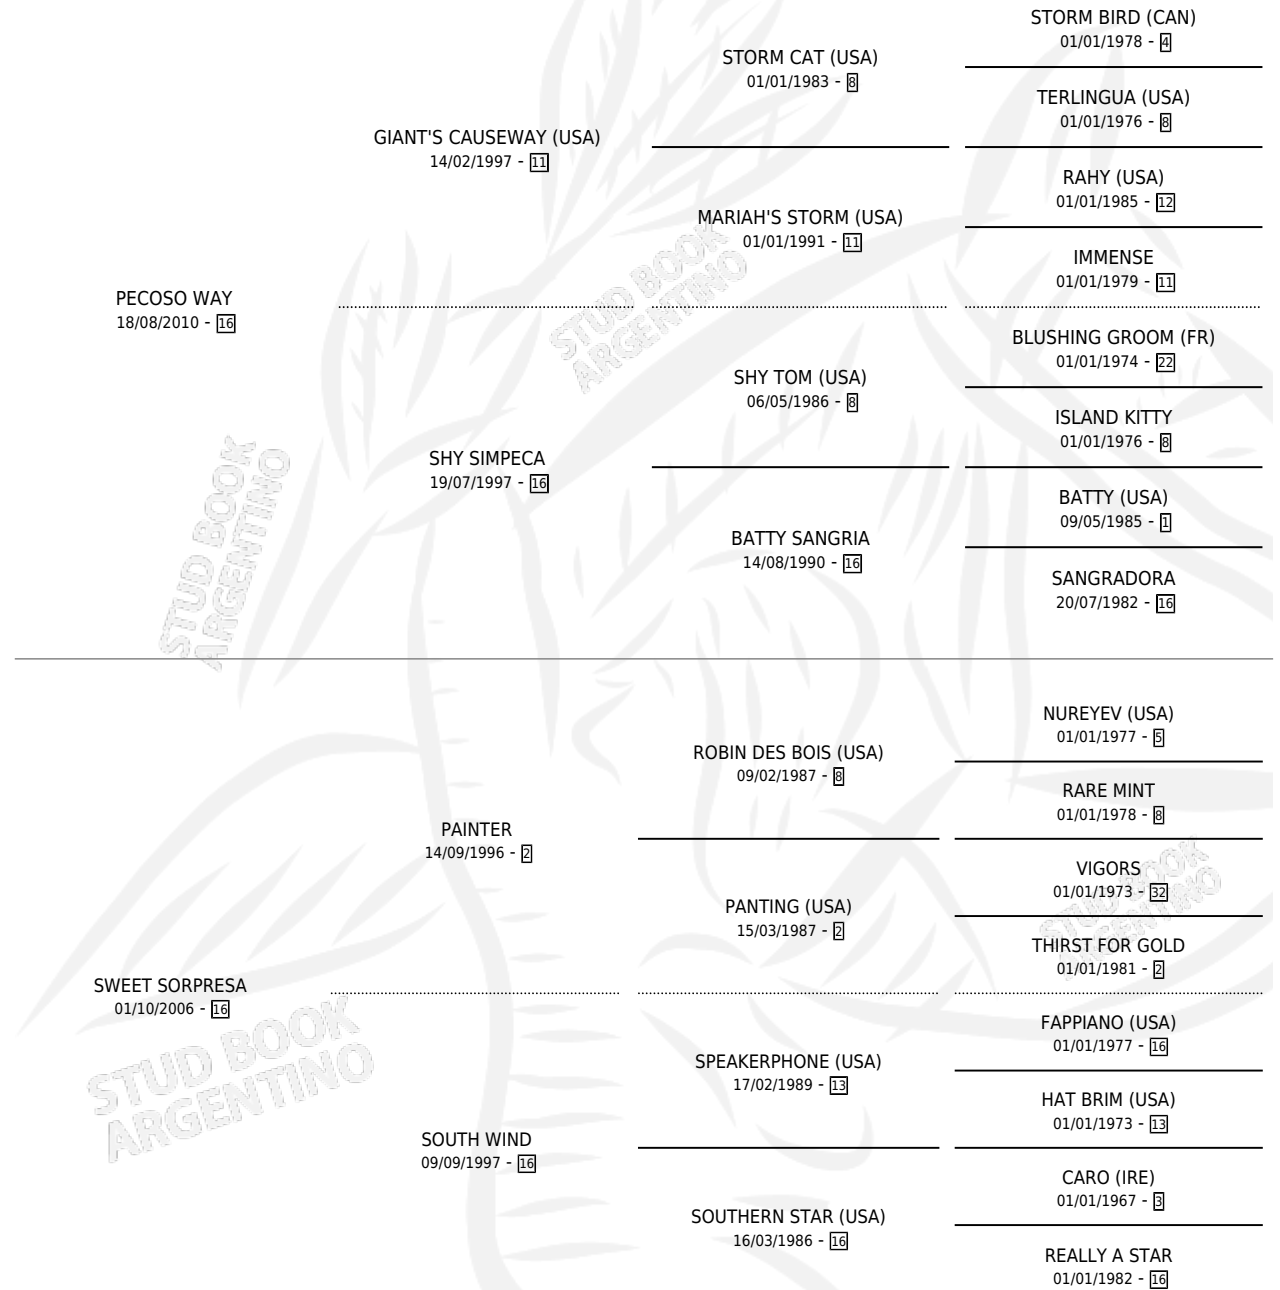

SWEET PECOSA

por PECOSO WAY y SWEET SORPRESA por PAINTER

Argentina · Hembra · Zaino · SP · 28/10/2016
Familia 16-g · Volumen 42

ESTADO

TIPIFICACIÓN SANGUÍNEA	X
TIPIFICACIÓN POR ADN	✓
PASAPORTE	✓
IDENTIFICACIÓN POR MICROCHIP	✓
REPRODUCTOR	X

Lugar de nacimiento: El Entrerriano
Criador: Risolia Ruben Obdulio

PEDIGREE