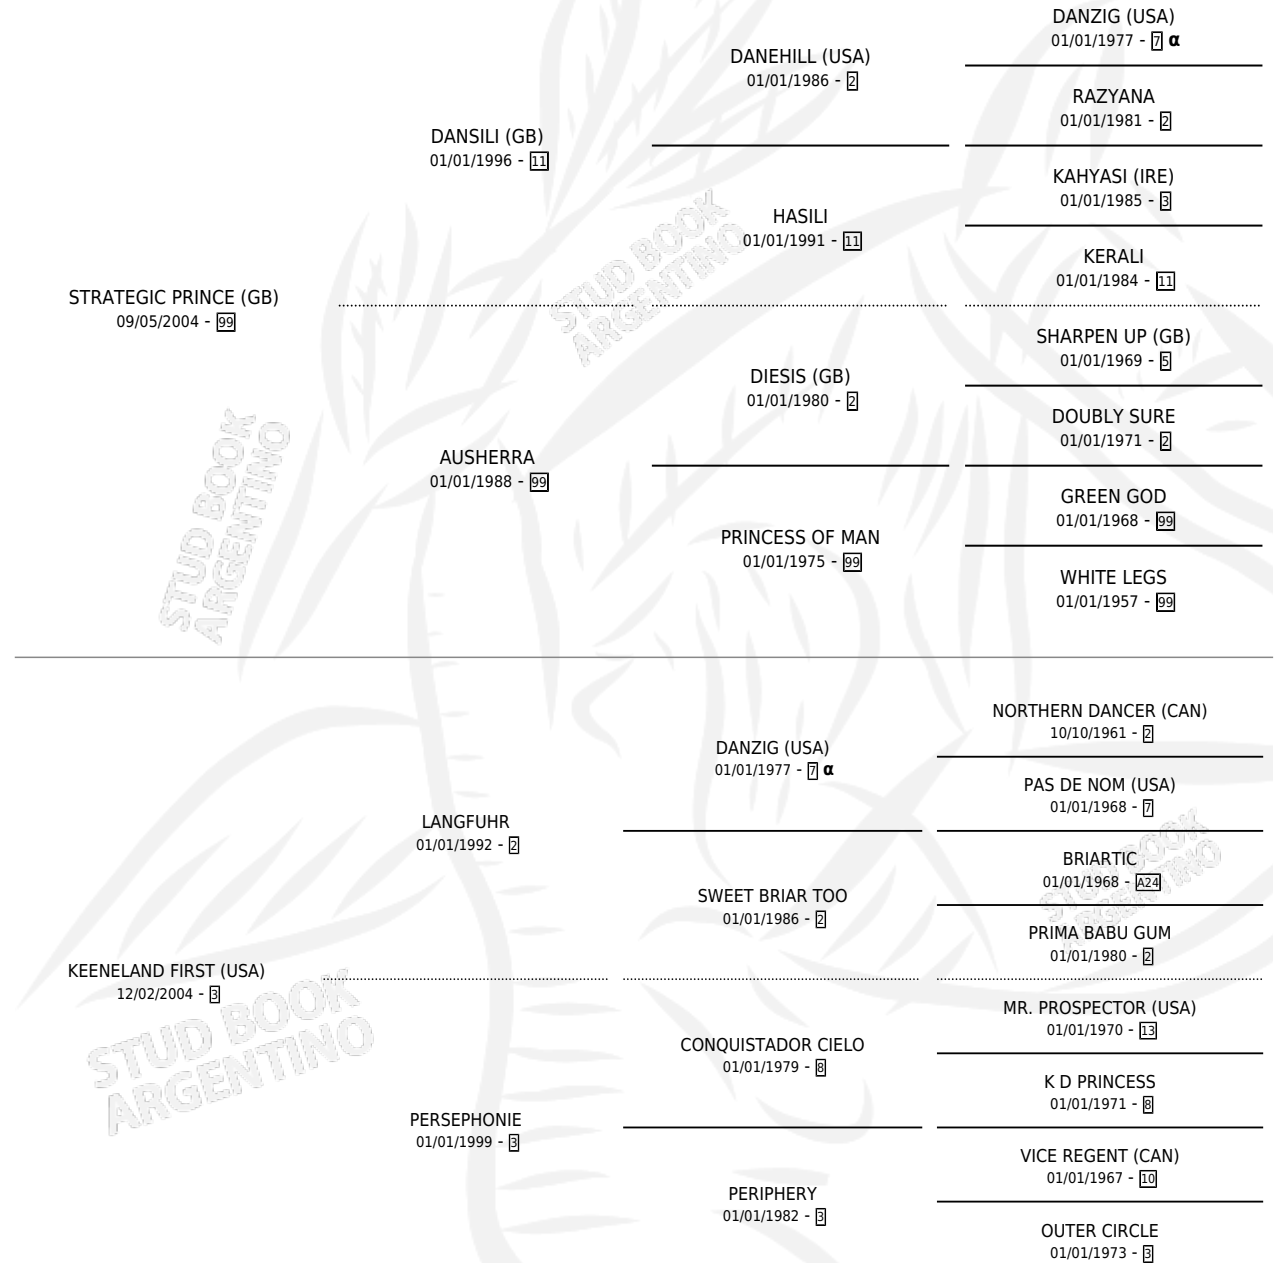

PRINCESS KIIN HA

por **STRATEGIC PRINCE (GB)** y **KEENELAND FIRST (USA)**
por **LANGFUHR**

Argentina · Hembra · Alazan · SP · 27/10/2016
Familia 3 · Volumen 42

ESTADO

TIPIFICACIÓN SANGUÍNEA	X
TIPIFICACIÓN POR ADN	✓
PASAPORTE	X
IDENTIFICACIÓN POR MICROCHIP	✓
REPRODUCTOR	X

Lugar de nacimiento: La Cañada

Criador: La Cañada

PEDIGREE

INBREEDING : α

PRINCESS KIIN HA

Datos oficiales del Stud Book Argentino

Documento generado el 15/05/2026

studbook.org.ar