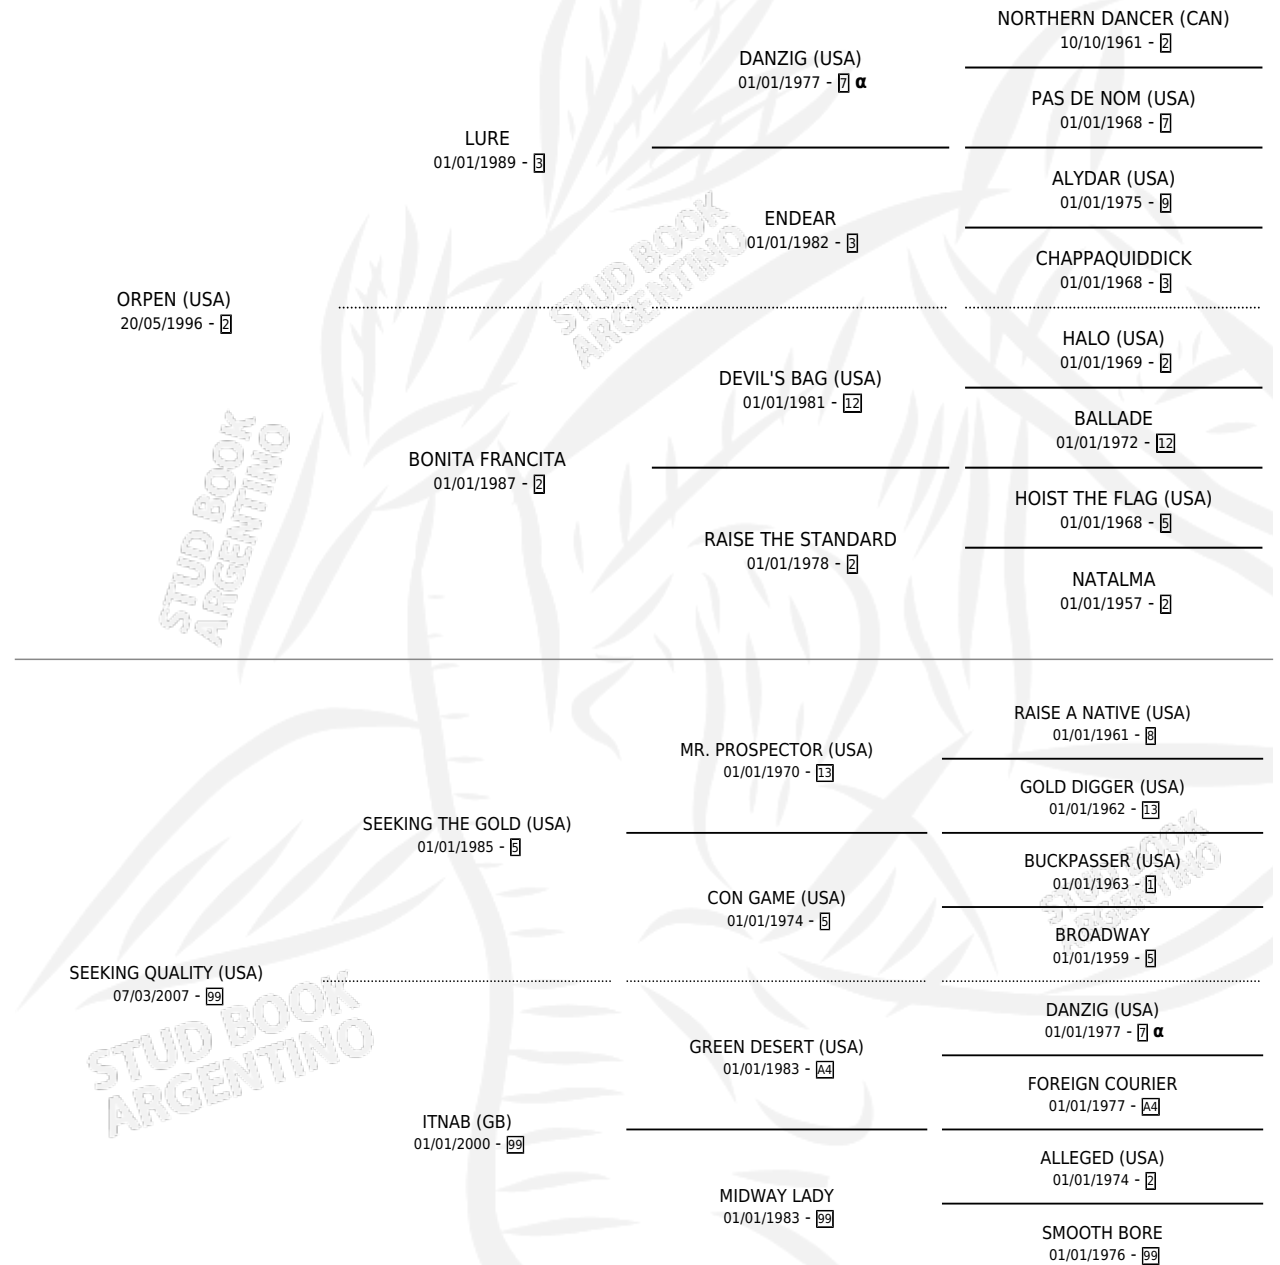

SEEK YOUR LIFE

por **ORPEN (USA)** y **SEEKING QUALITY (USA)** por
SEEKING THE GOLD (USA)

Argentina · Hembra · Zaino · SP · 13/10/2016
Familia 99 · Volumen 42

ESTADO

TIPIFICACIÓN SANGUÍNEA	X
TIPIFICACIÓN POR ADN	✓
PASAPORTE	✓
IDENTIFICACIÓN POR MICROCHIP	✓
REPRODUCTOR	✓

Lugar de nacimiento: Santa Ines
Criador: Santa Ines

~

HIJOS

	MACHOS	HEMRAS
3 NACIERON	2	1
SIN ACTUACIONES		

PEDIGREE

INBREEDING : α

CAMPAÑA

Solo carreras oficiales de Argentina