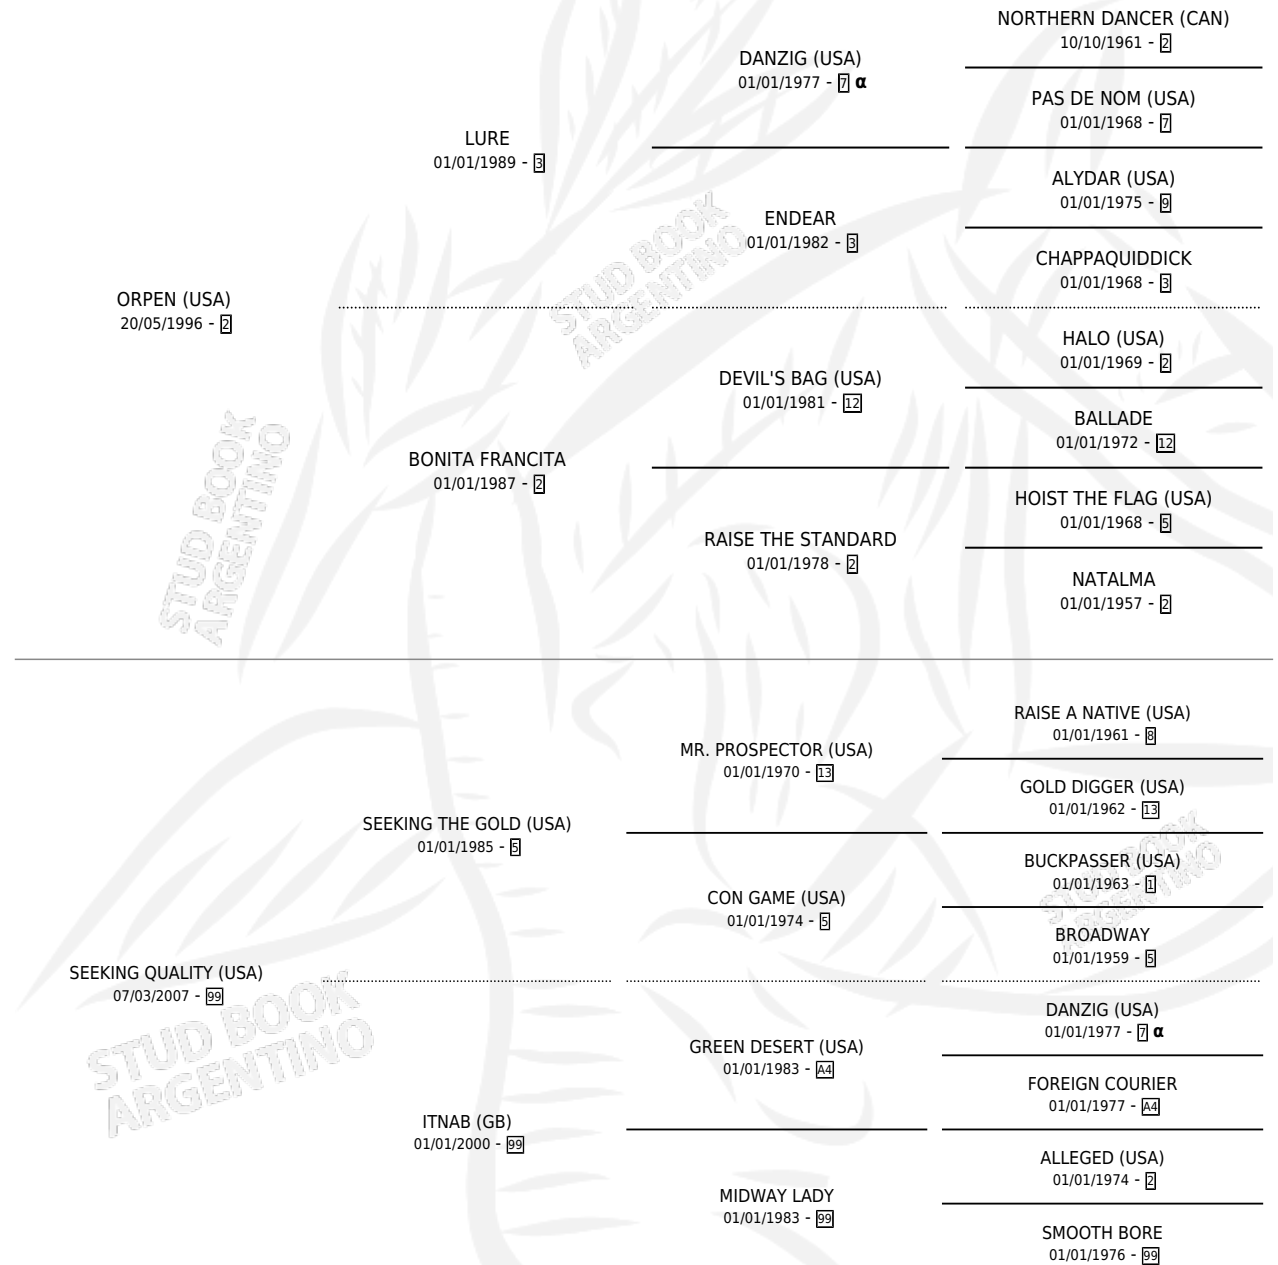

SEEK YOUR LIFE

por **ORPEN (USA)** y **SEEKING QUALITY (USA)** por
SEEKING THE GOLD (USA)

Argentina · Hembra · Zaino · SP · 13/10/2016
Familia 99 · Volumen 42

ESTADO

TIPIFICACIÓN SANGUÍNEA	X
TIPIFICACIÓN POR ADN	✓
PASAPORTE	✓
IDENTIFICACIÓN POR MICROCHIP	✓
REPRODUCTOR	✓

Lugar de nacimiento: Santa Ines
Criador: Santa Ines

~

HIJOS

	MACHOS	HEMBRAS
4 NACIERON	2	2
SIN ACTUACIONES		

PEDIGREE

INBREEDING : α

CAMPAÑA

Solo carreras oficiales de Argentina