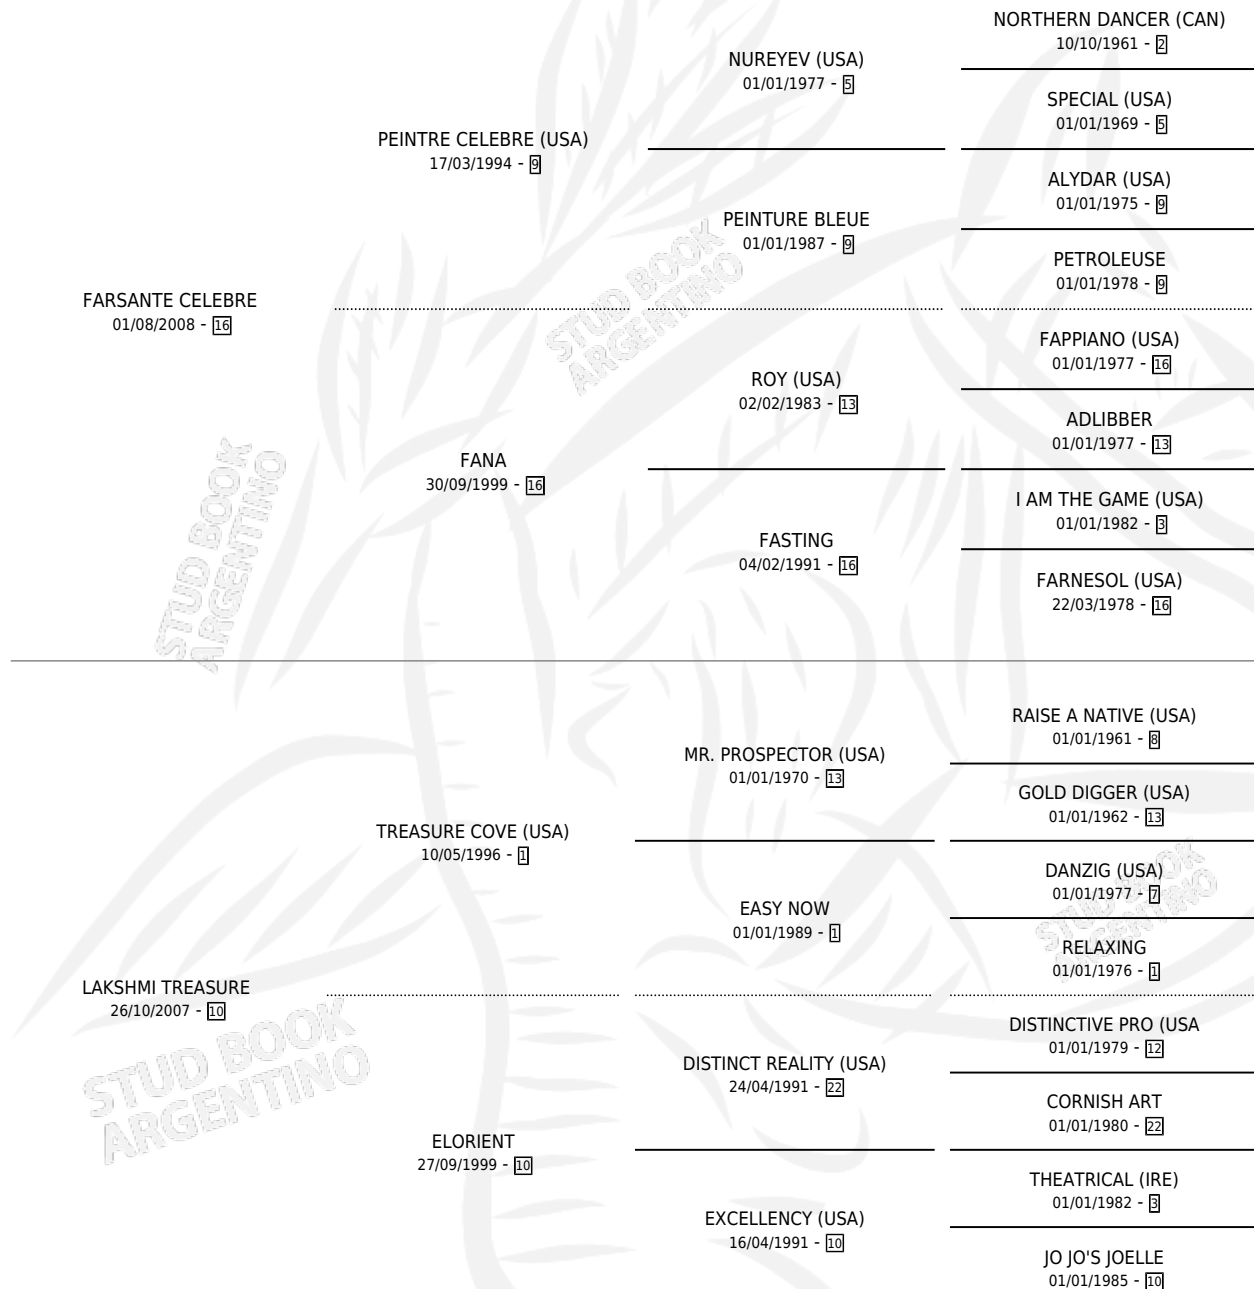

EXPRESSO CELEBRE

por FARSANTE CELEBRE y LAKSHMI TREASURE por
TREASURE COVE (USA)

Argentina · Macho · Zaino · SP · 07/11/2016
Familia 10-c · Volumen 42

ESTADO

TIPIFICACIÓN SANGUÍNEA	X
TIPIFICACIÓN POR ADN	✓
PASAPORTE	✓
IDENTIFICACIÓN POR MICROCHIP	✓
REPRODUCTOR	X

Lugar de nacimiento: La Carmela
Criador: La Carmela

PEDIGREE