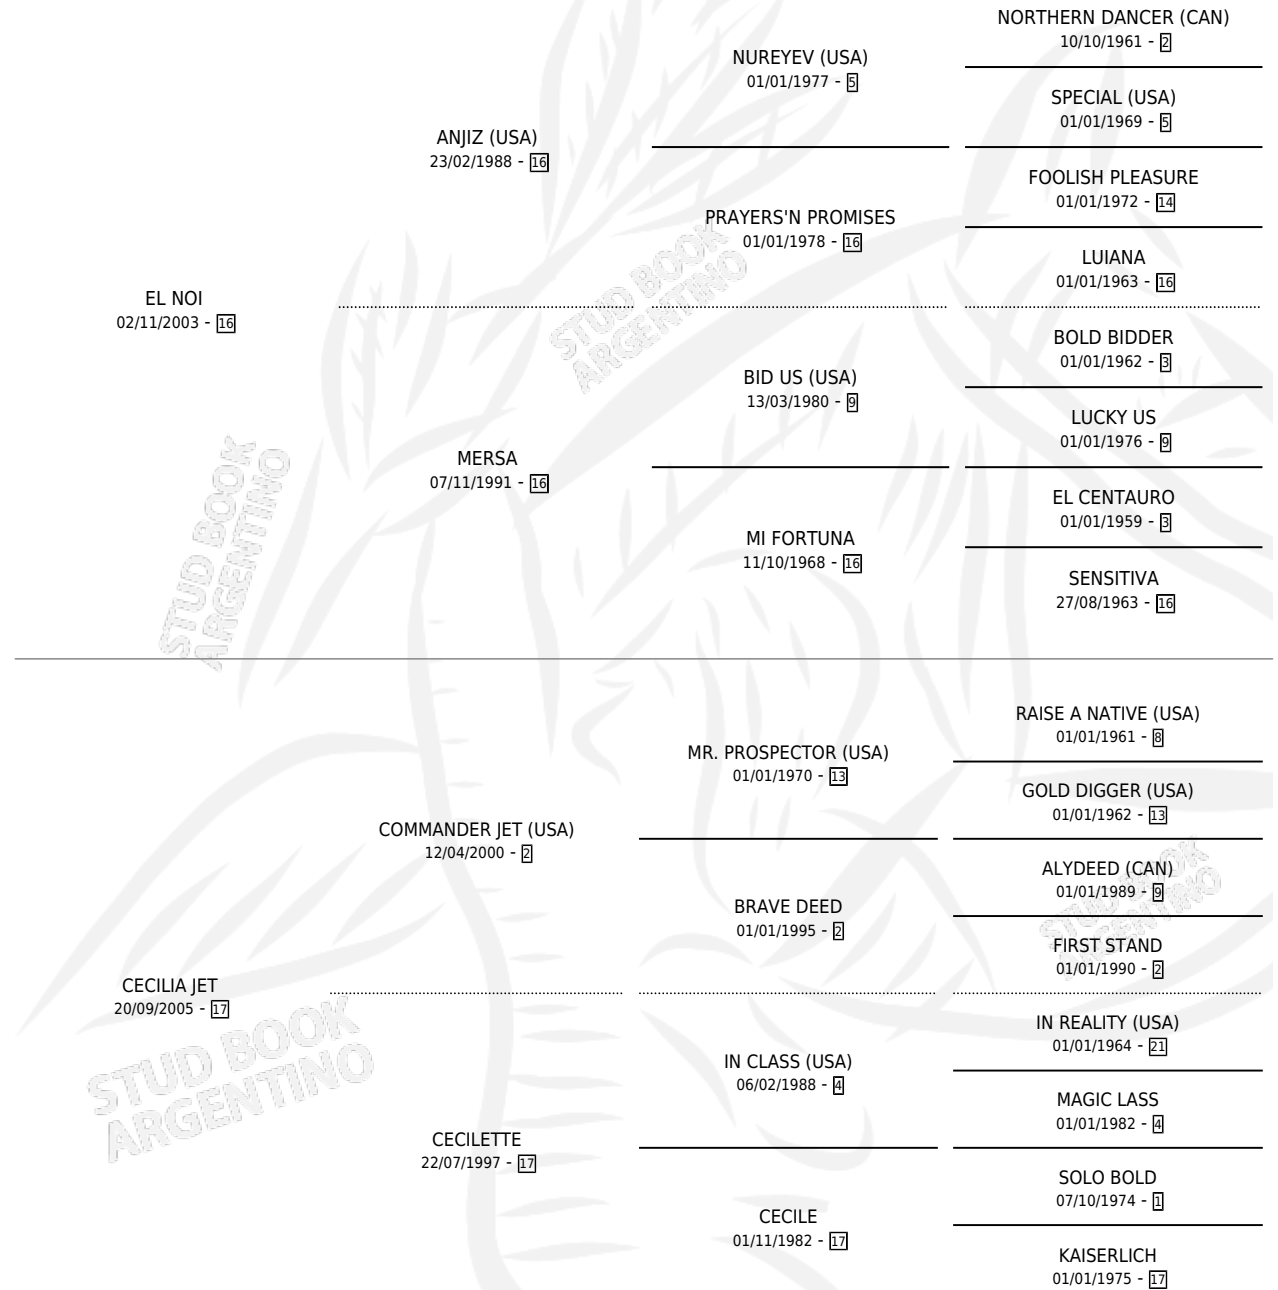

CANELA HOT

por **EL NOI** y **CECILIA JET** por **COMMANDER JET (USA)**

Argentina · Hembra · Alazan · SP · 10/11/2016
Familia 17-b · Volumen 42

ESTADO

TIPIFICACIÓN SANGUÍNEA	X
TIPIFICACIÓN POR ADN	✓
PASAPORTE	✓
IDENTIFICACIÓN POR MICROCHIP	✓
REPRODUCTOR	✓

Lugar de nacimiento: La Carmela

Criador: La Carmela

~

HIJOS

	MACHOS	HEMBRAS
1 NACIERON	1	0

SIN ACTUACIONES

PEDIGREE