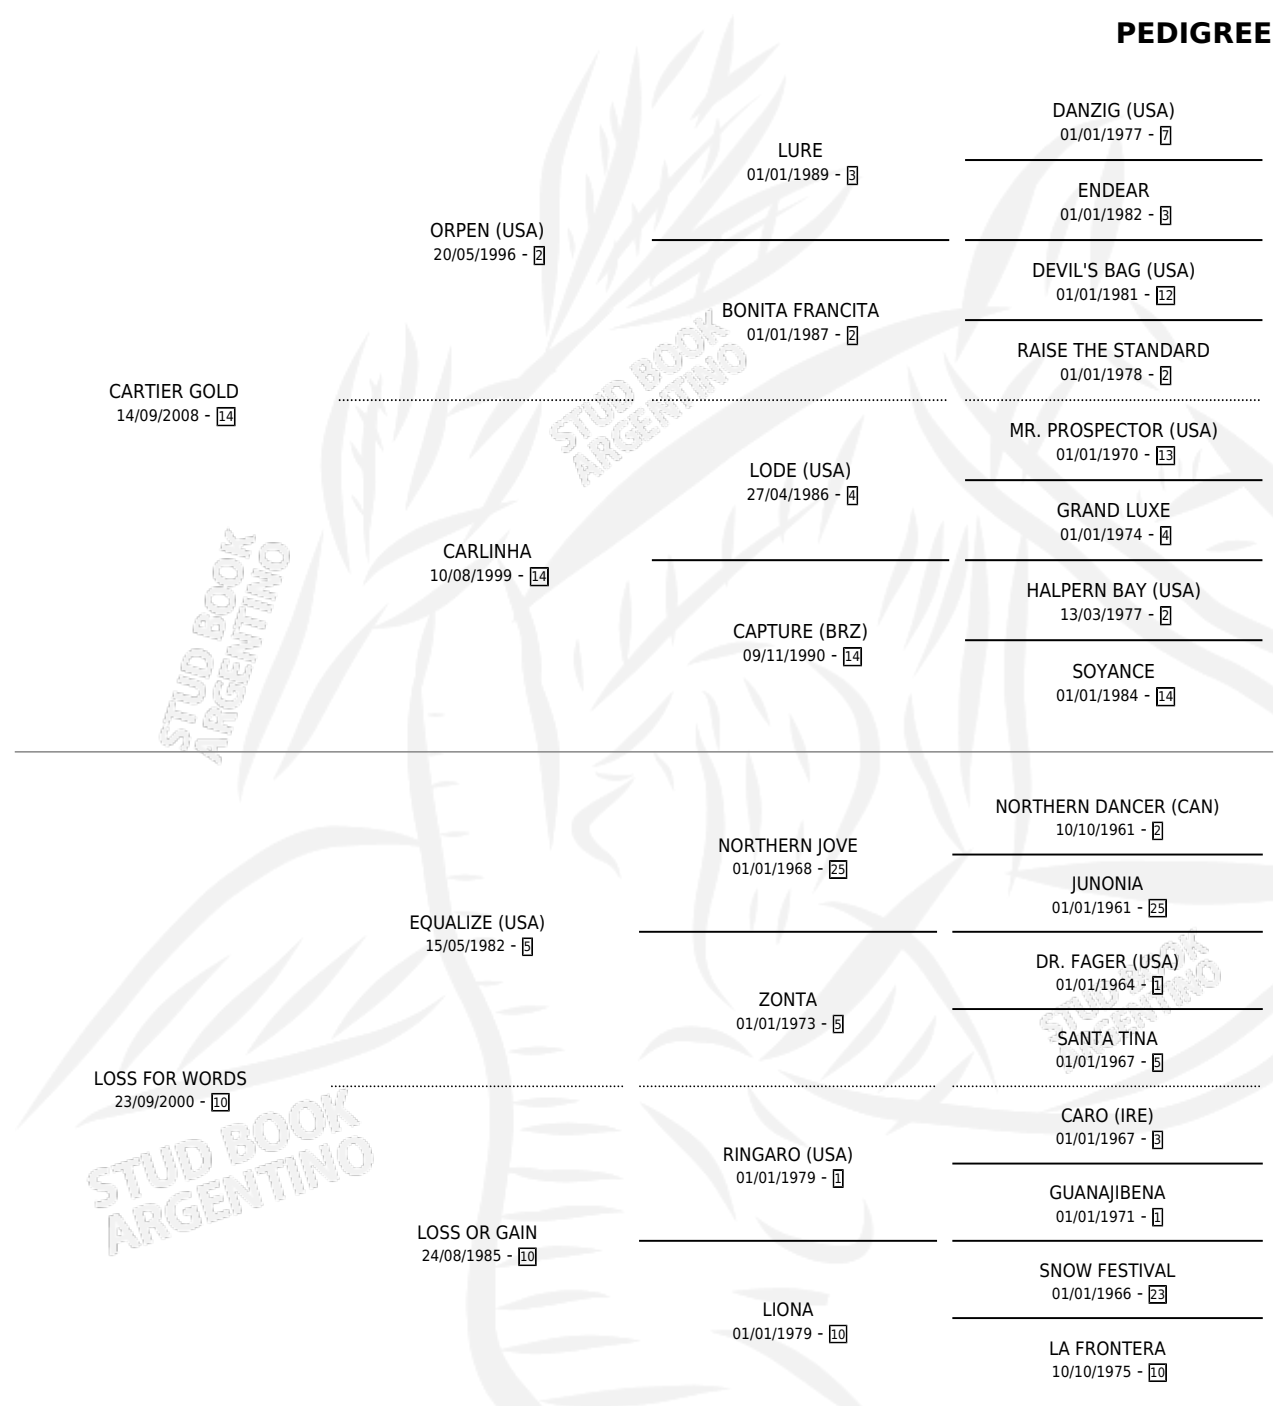

LEONA GOLD

por **CARTIER GOLD** y **LOSS FOR WORDS** por **EQUALIZE**
(USA)

Argentina · Hembra · Zaino · SP · 15/10/2016
Familia 10-a · Volumen 42

ESTADO

TIPIFICACIÓN SANGUÍNEA	X
TIPIFICACIÓN POR ADN	✓
PASAPORTE	X
IDENTIFICACIÓN POR MICROCHIP	✓
REPRODUCTOR	X

Lugar de nacimiento: La Nobleza
Criador: Abolengo

PEDIGREE

LEONA GOLD

Datos oficiales del Stud Book Argentino

Documento generado el 12/05/2026

studbook.org.ar