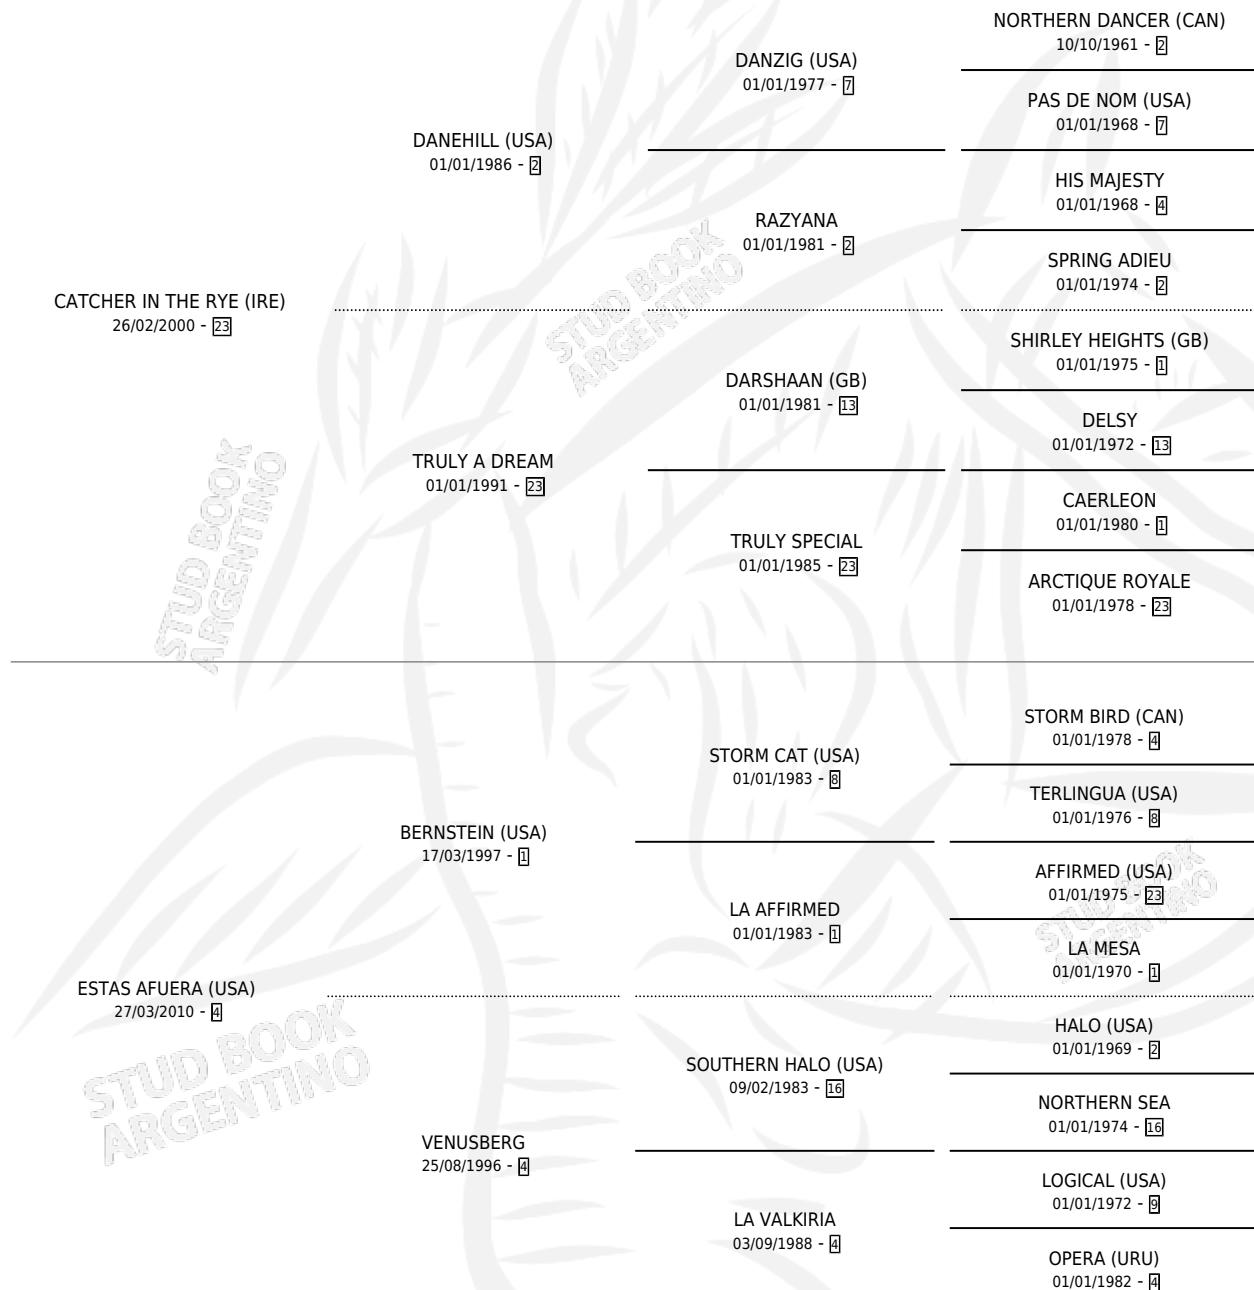

ELENA AUGUSTA

por **CATCHER IN THE RYE (IRE)** y **ESTAS AFUERA (USA)**
por **BERNSTEIN (USA)**

Argentina · Hembra · Zaino · SP · 26/10/2016
Familia 4-m · Volumen 42

ESTADO

TIPIFICACIÓN SANGUÍNEA	X
TIPIFICACIÓN POR ADN	✓
PASAPORTE	✓
IDENTIFICACIÓN POR MICROCHIP	✓
REPRODUCTOR	✓

Lugar de nacimiento: Tiveres

Criador: Bullines S.A. y Agroitar S.A.

~

HIJOS

	MACHOS	HEMBRAS
4 NACIERON	4	0
1 CORRIERON	1	0

SIN ACTUACIONES

PEDIGREE