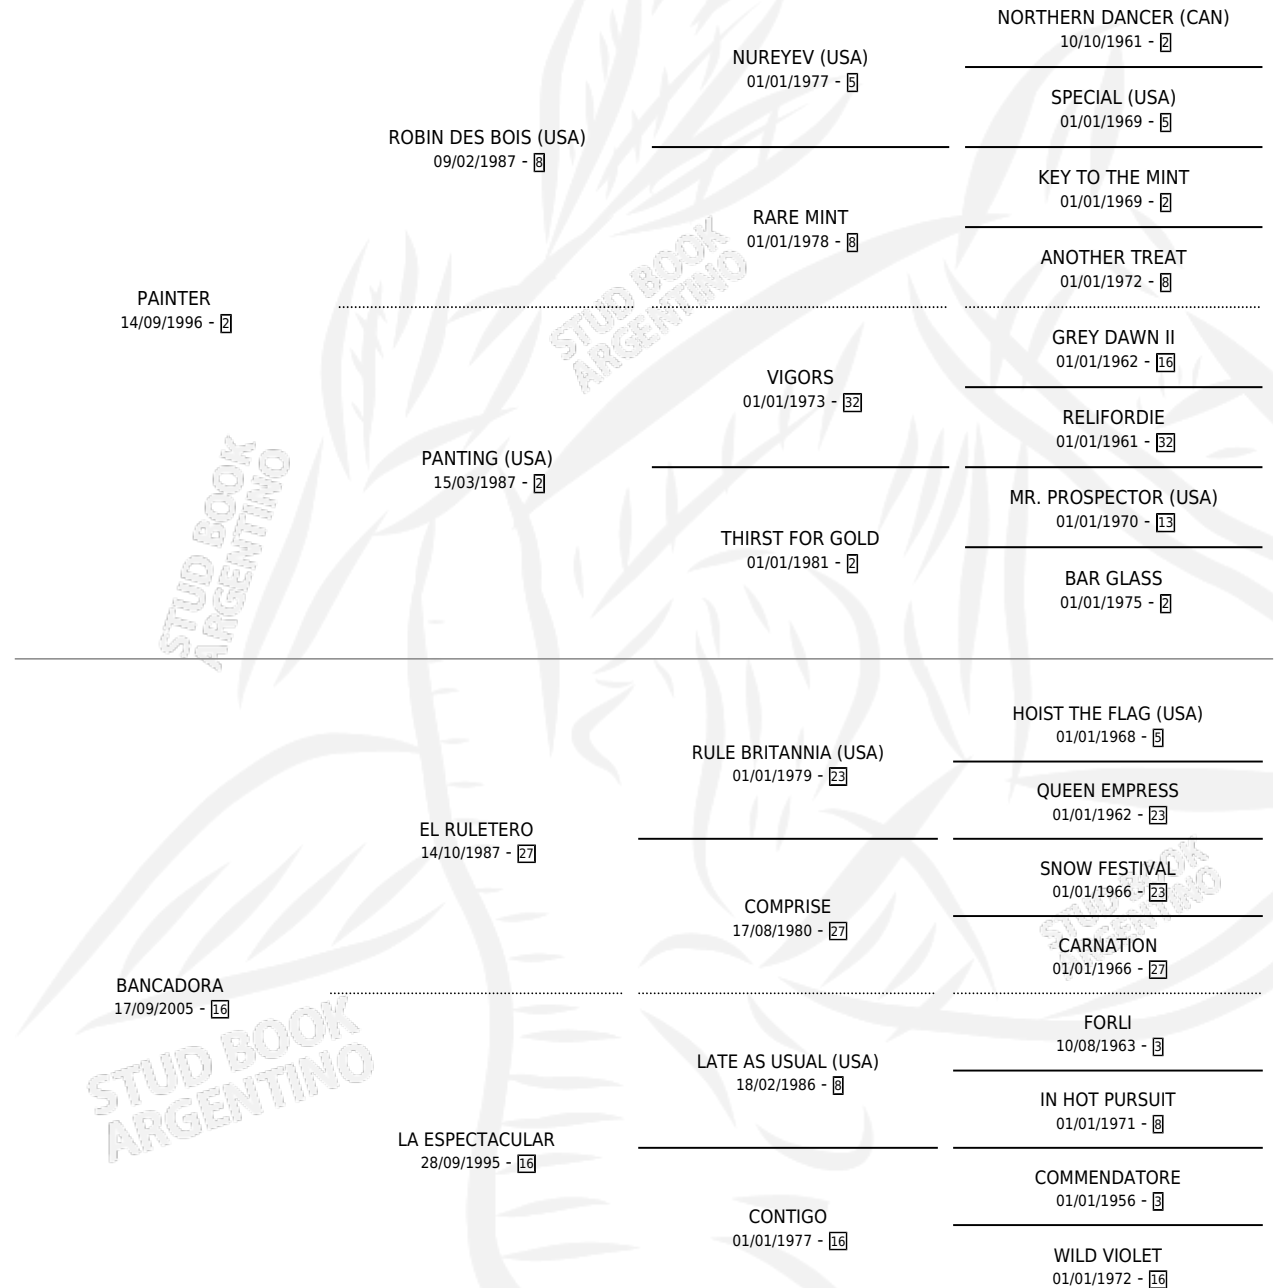

PALABANCA

por PAINTER y BANCADORA por EL RULETERO

Argentina · Hembra · Zaino · SP · 24/10/2016
Familia 16-h · Volumen 42

ESTADO

TIPIFICACIÓN SANGUÍNEA	X
TIPIFICACIÓN POR ADN	✓
PASAPORTE	X
IDENTIFICACIÓN POR MICROCHIP	✓
REPRODUCTOR	X

Lugar de nacimiento: Los Mellis Y Primas

Criador: Dalmaso Sergio Ramon

PEDIGREE

PALABANCA

Datos oficiales del Stud Book Argentino

Documento generado el 08/05/2026

studbook.org.ar