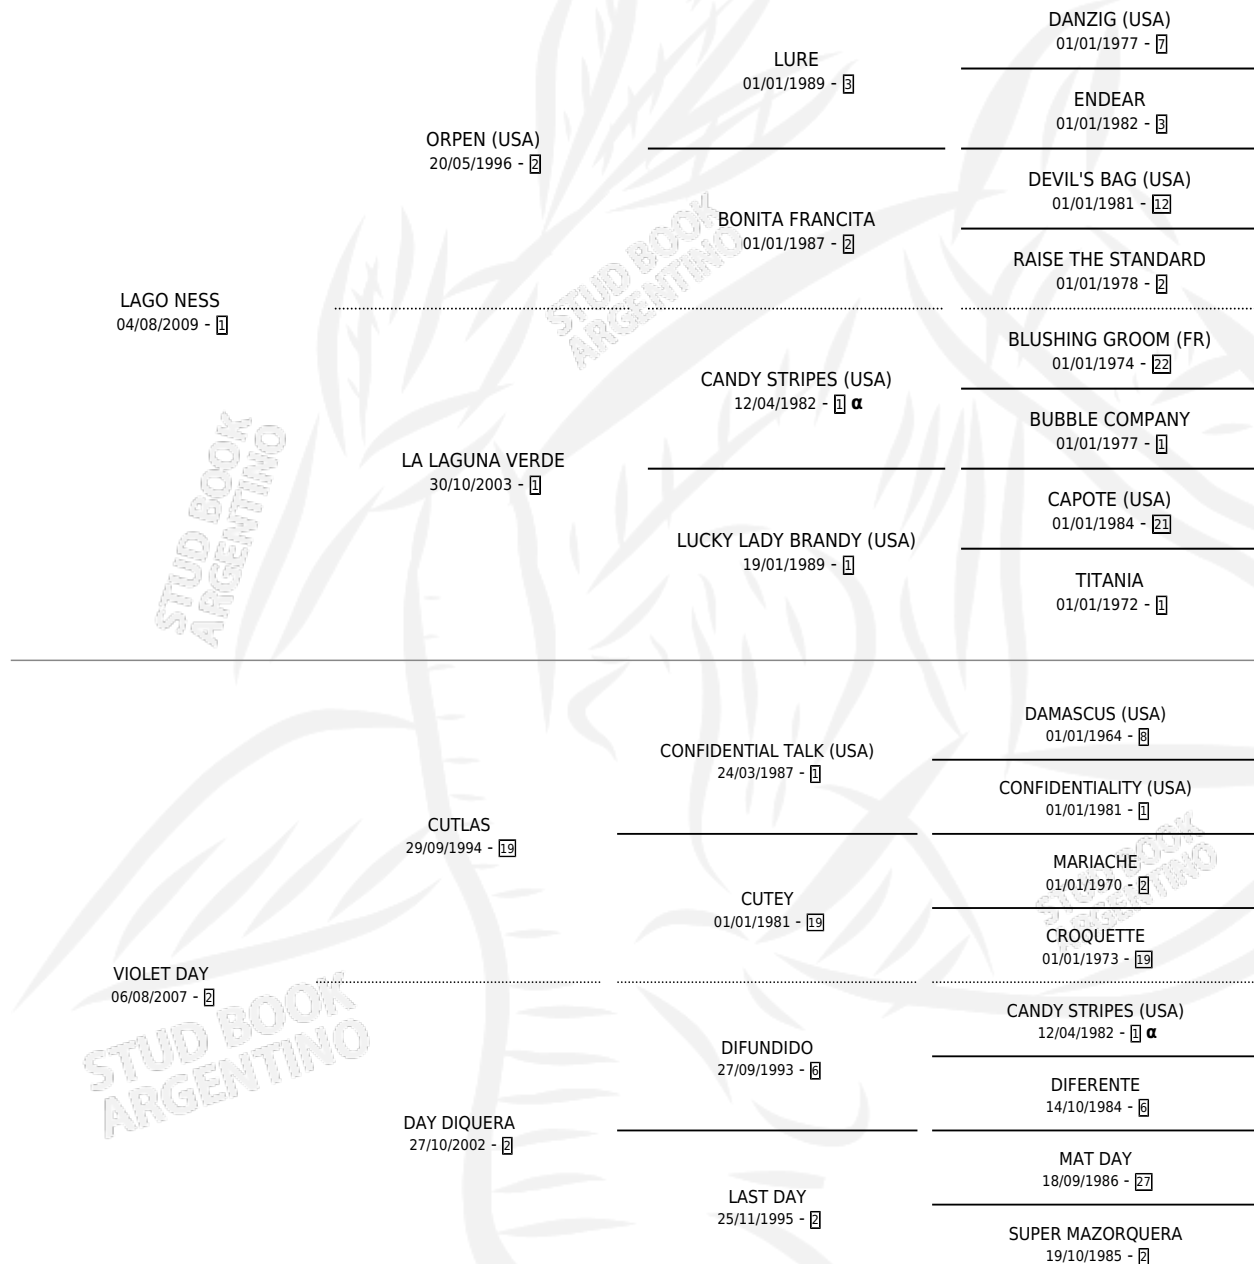

MILAGROSA NIGHT

por LAGO NESS y VIOLET DAY por CUTLAS

Argentina · Hembra · Zaino · SP · 17/10/2016
Familia 2-g · Volumen 42

ESTADO

TIPIFICACIÓN SANGUÍNEA	X
TIPIFICACIÓN POR ADN	X
PASAPORTE	X
IDENTIFICACIÓN POR MICROCHIP	X
REPRODUCTOR	X

Lugar de nacimiento: El Cardenal
Criador: Menescardi Alcides Hernan

PEDIGREE

INBREEDING : α

MILAGROSA NIGHT

Datos oficiales del Stud Book Argentino

Documento generado el 08/05/2026

studbook.org.ar