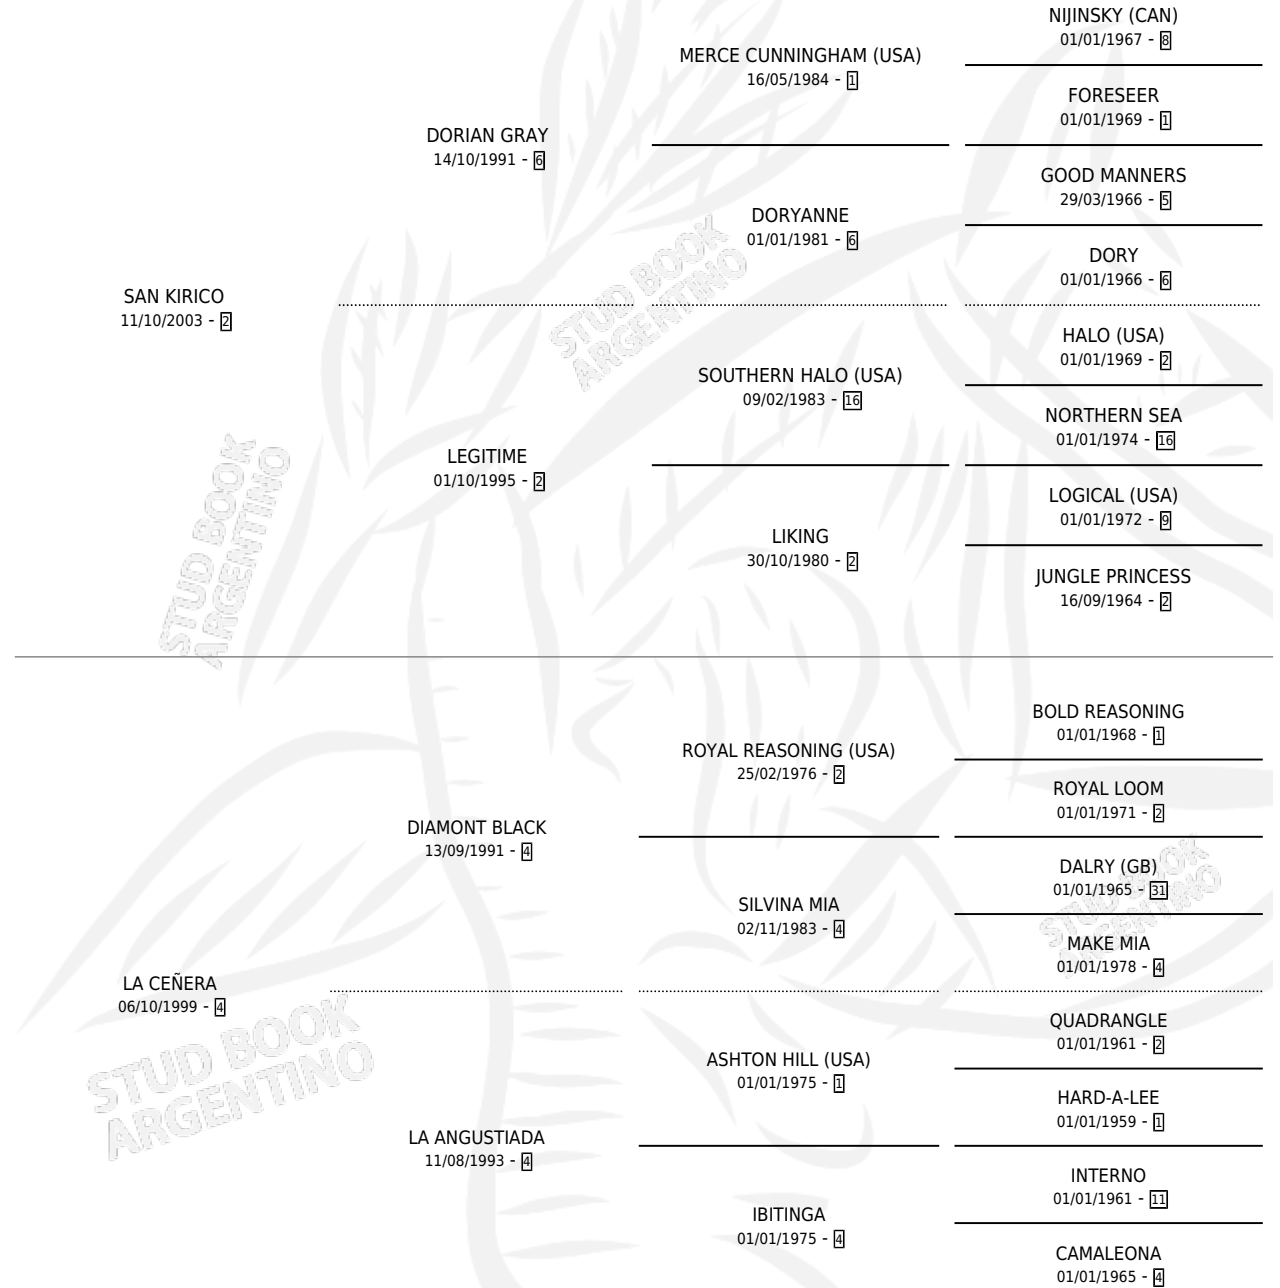

SANTA MADRE

por **SAN KIRICO** y **LA CEÑERA** por **DIAMONT BLACK**

Argentina · Hembra · Alazan · SP · 16/10/2016
Familia 4-b · Volumen 42

ESTADO

TIPIFICACIÓN SANGUÍNEA	X
TIPIFICACIÓN POR ADN	✓
PASAPORTE	✓
IDENTIFICACIÓN POR MICROCHIP	✓
REPRODUCTOR	✓

Lugar de nacimiento: Masama

Criador: Amigo Graciano Roberto

PEDIGREE

CAMPAÑA

Solo carreras oficiales de Argentina

POR EDAD

EDAD	CC	1°	2°	3°	4°	5°	NP	CLC	CLG	CLCG1	CLGG1	IMPORTE	GANANCIA / CC
4 AÑOS	1	0	0	0	0	0	1	0	0	0	0	\$0	\$0
5 AÑOS	6	0	1	2	0	1	2	0	0	0	0	\$256,000	\$42,667
6 AÑOS	6	3	0	1	0	0	2	0	0	0	0	\$1,220,300	\$203,383
TOTALES	13	3	1	3	0	1	5	0	0	0	0	\$1,476,300	\$113,562
%		23.1%	7.7%	23.1%	0.0%	7.7%	38.5%	0.0%	0.0%	0.0%	0.0%		

Ganadora de 3 carreras en Palermo y La Plata - \$1,476,300, a los 6 años.

POR DISTANCIA

HIPODROMO	CC	1°	2°	3°	4°	5°	NP	CLC	CLG	CLCG1	CLGG1	IMPORTE
LA PLATA	6	2	0	1	0	0	3	0	0	0	0	\$820,300
1000 MTS	5	2	0	1	0	0	2	0	0	0	0	\$820,300
1200 MTS	1	0	0	0	0	0	1	0	0	0	0	\$0
PALERMO	7	1	1	2	0	1	2	0	0	0	0	\$656,000
1000 MTS	6	1	1	1	0	1	2	0	0	0	0	\$592,000
1100 MTS	1	0	0	1	0	0	0	0	0	0	0	\$64,000