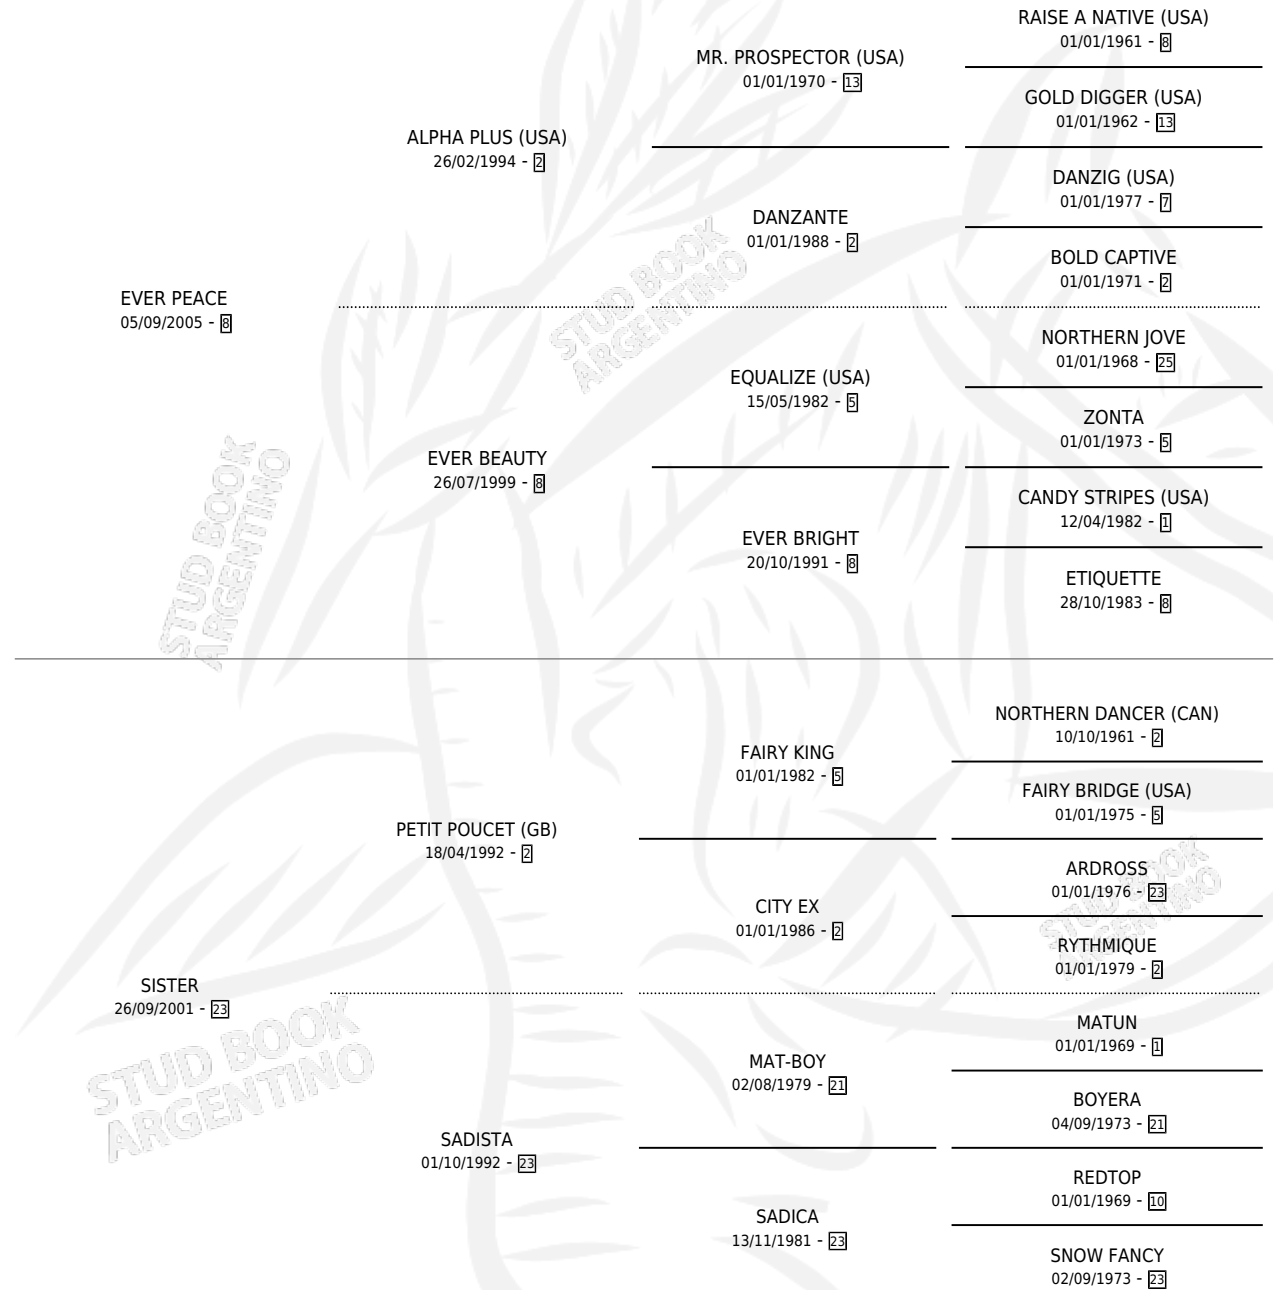

ILUSA PAMPA

por **EVER PEACE** y **SISTER** por **PETIT POUCKET (GB)**

Argentina · Hembra · Alazan · SP · 07/10/2016
Familia 23-a · Volumen 42

ESTADO

TIPIFICACIÓN SANGUÍNEA	X
TIPIFICACIÓN POR ADN	✓
PASAPORTE	✓
IDENTIFICACIÓN POR MICROCHIP	✓
REPRODUCTOR	X

Lugar de nacimiento: Las Camelias
Criador: Haras Las Enredaderas S.R.L.

PEDIGREE

CAMPAÑA

Solo carreras oficiales de Argentina

POR EDAD

EDAD	CC	1°	2°	3°	4°	5°	NP	CLC	CLG	CLCG1	CLGG1	IMPORTE	GANANCIA / CC
3 AÑOS	1	0	0	0	0	0	1	0	0	0	0	\$0	\$0
4 AÑOS	2	0	0	0	0	0	2	0	0	0	0	\$0	\$0
5 AÑOS	9	0	0	0	3	1	5	0	0	0	0	\$75,200	\$8,356
6 AÑOS	1	0	0	0	0	0	1	0	0	0	0	\$0	\$0
TOTALES	13	0	0	0	3	1	9	0	0	0	0	\$75,200	\$5,785
%		0.0%	0.0%	0.0%	23.1%	7.7%	69.2%	0.0%	0.0%	0.0%	0.0%		