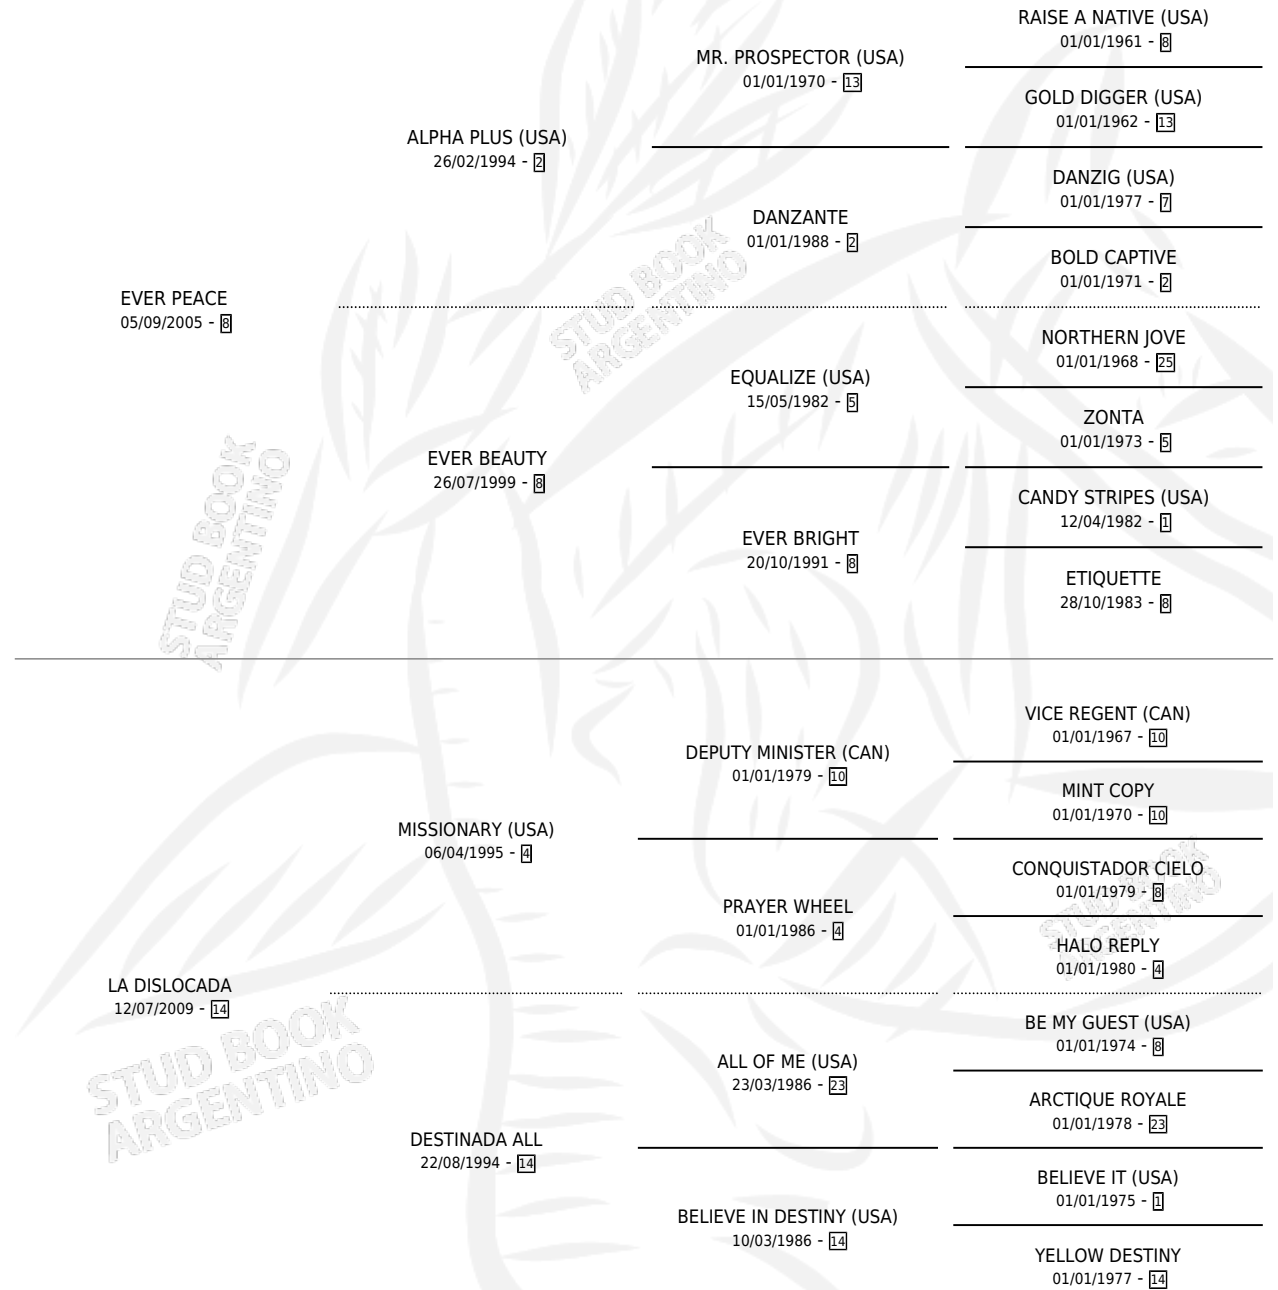

ALOCADA EVER

por **EVER PEACE** y **LA DISLOCADA** por **MISSIONARY** (USA)

Argentina · Hembra · Alazan · SP · 29/10/2016
Familia 14-a · Volumen 42

ESTADO

TIPIFICACIÓN SANGUÍNEA	X
TIPIFICACIÓN POR ADN	X
PASAPORTE	X
IDENTIFICACIÓN POR MICROCHIP	X
REPRODUCTOR	X

Lugar de nacimiento: Las Camelias

Criador: Las Camelias

PEDIGREE

ALOCADA EVER

Datos oficiales del Stud Book Argentino

Documento generado el 05/05/2026

studbook.org.ar