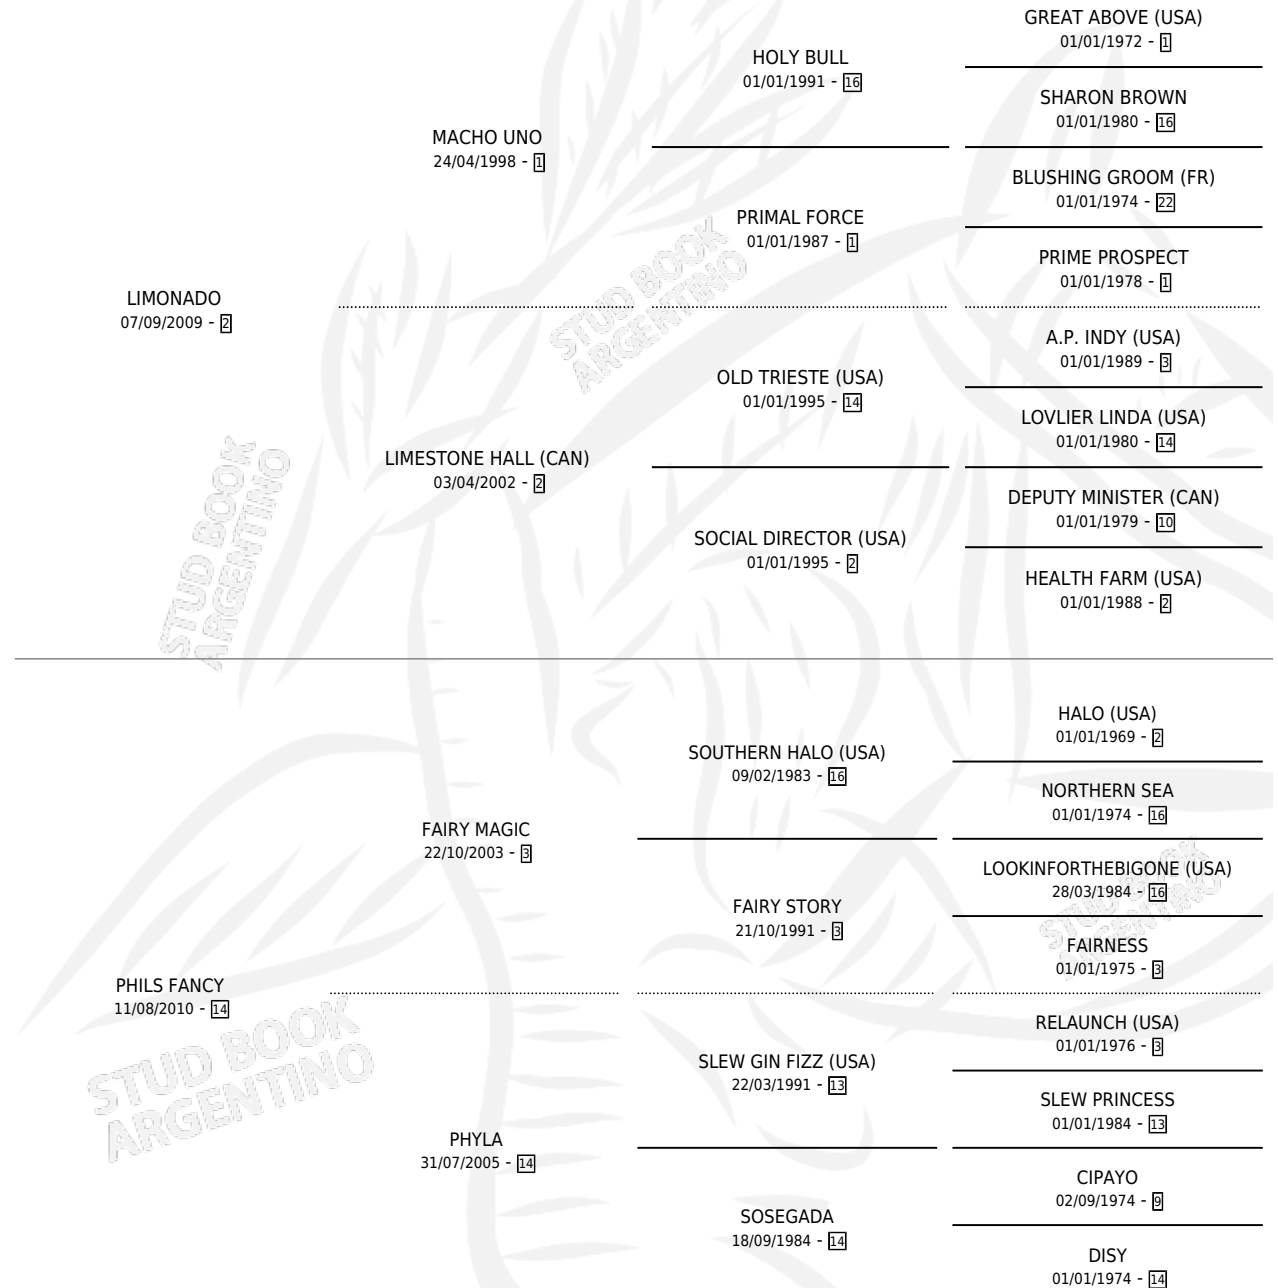

INDY BULL

por LIMONADO y PHILS FANCY por FAIRY MAGIC

Argentina · Macho · Tordillo · SP · 10/10/2016
Familia 14-c · Volumen 42

ESTADO

TIPIFICACIÓN SANGUÍNEA	X
TIPIFICACIÓN POR ADN	✓
PASAPORTE	✓
IDENTIFICACIÓN POR MICROCHIP	✓
REPRODUCTOR	X

Lugar de nacimiento: Argentina Querida

Criador: Argentina Querida

PEDIGREE

INDY BULL

Datos oficiales del Stud Book Argentino

Documento generado el 10/05/2026

studbook.org.ar