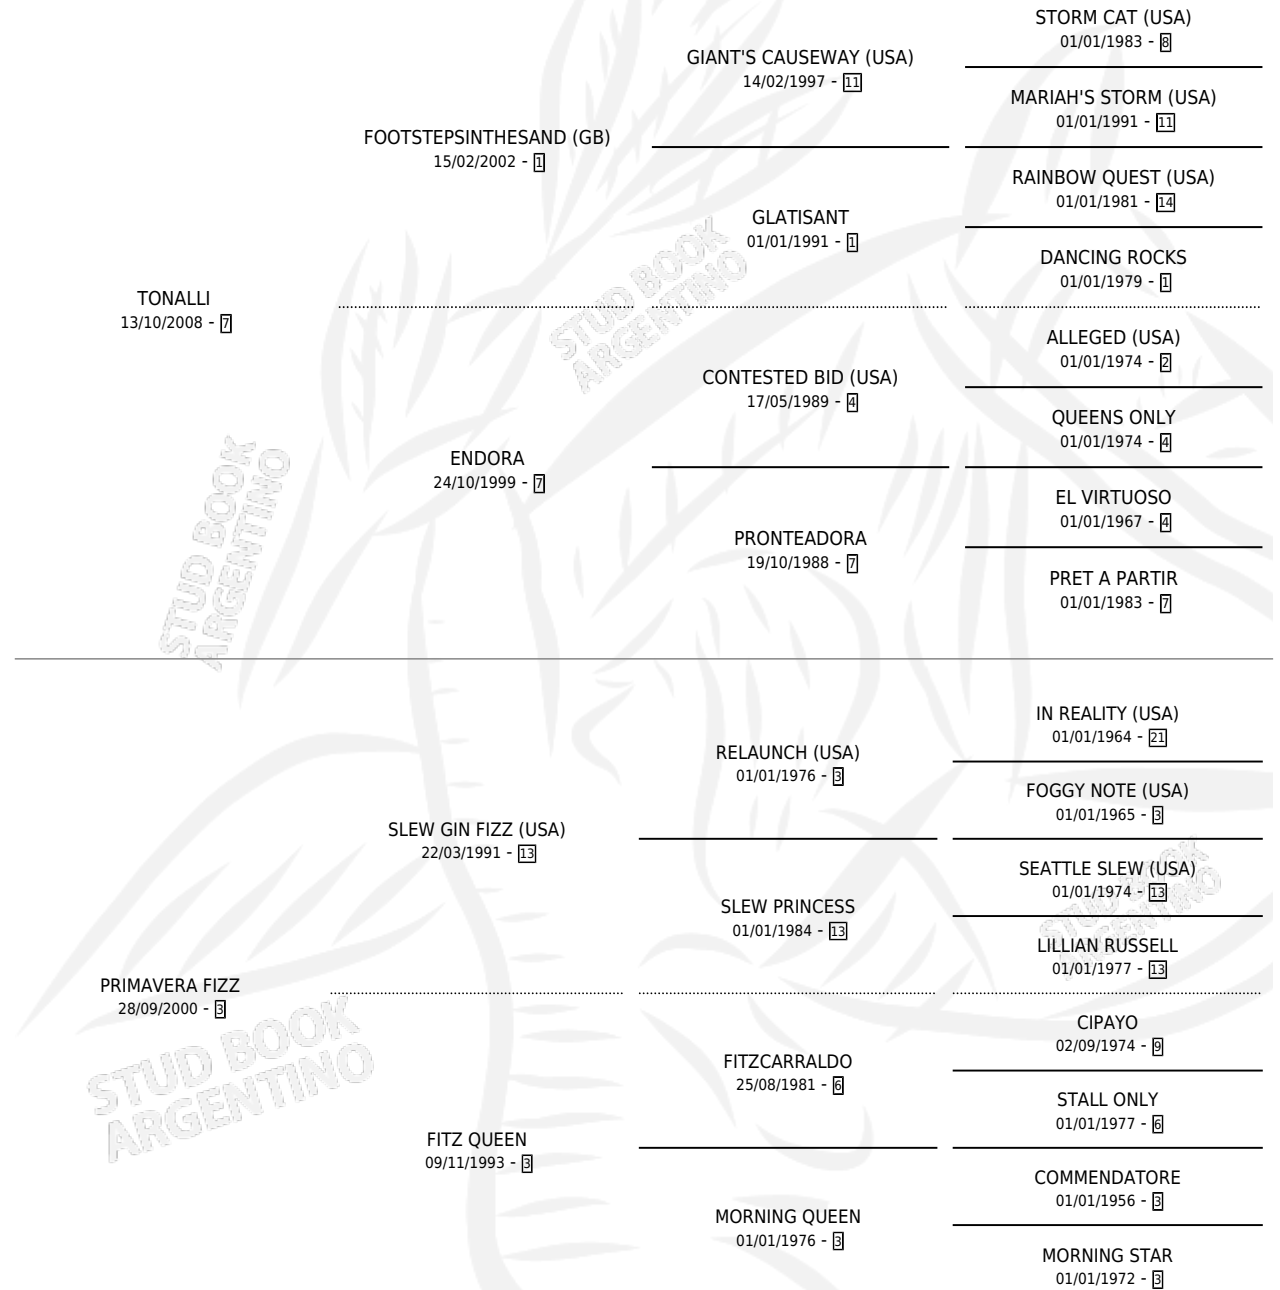

WADENA TON

por TONALLI y PRIMAVERA FIZZ por SLEW GIN FIZZ
(USA)

Argentina · Hembra · Zaino · SP · 19/10/2016
Familia 3-d · Volumen 42

ESTADO

TIPIFICACIÓN SANGUÍNEA	X
TIPIFICACIÓN POR ADN	X
PASAPORTE	X
IDENTIFICACIÓN POR MICROCHIP	X
REPRODUCTOR	X

Lugar de nacimiento: El Pobre Boty

Criador: El Pobre Boty

PEDIGREE