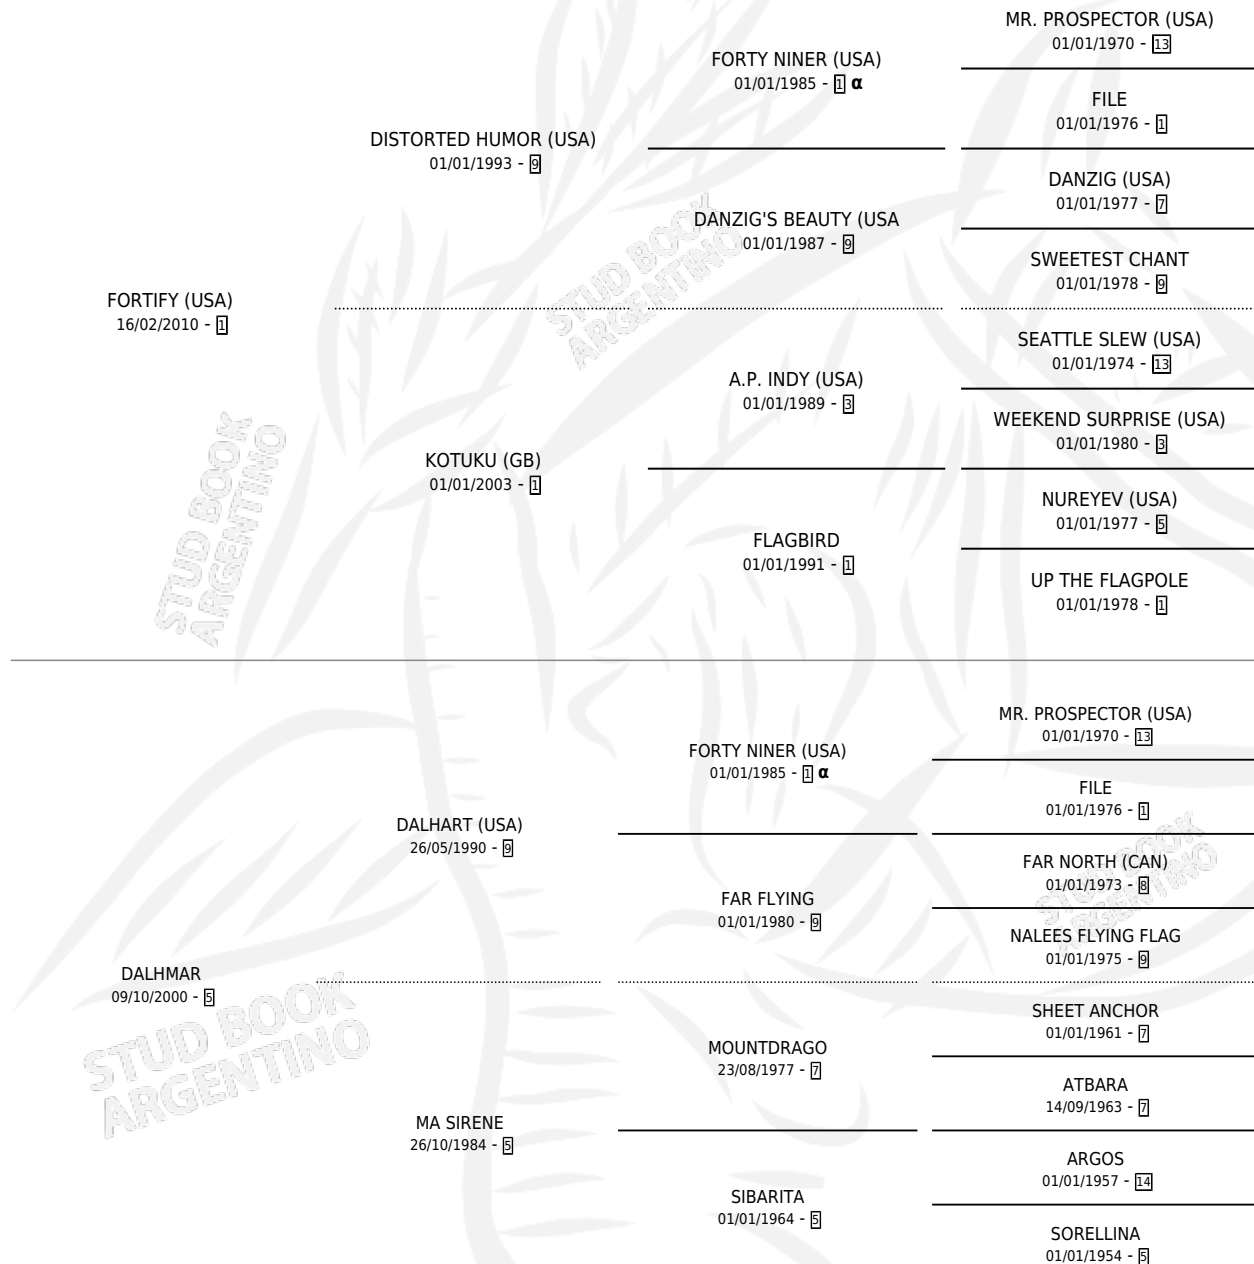

# DALMIRO JOY

por FORTIFY (USA) y DALHMAR por DALHART (USA)

Argentina · Macho · Zaino · SP · 21/10/2016  
Familia 5-g · Volumen 42

## ESTADO

TIPIFICACIÓN SANGUÍNEA	X
TIPIFICACIÓN POR ADN	✓
PASAPORTE	✓
IDENTIFICACIÓN POR MICROCHIP	✓
REPRODUCTOR	X

**Lugar de nacimiento:** La Biznaga

**Criador:** La Biznaga

## PEDIGREE

INBREEDING : α