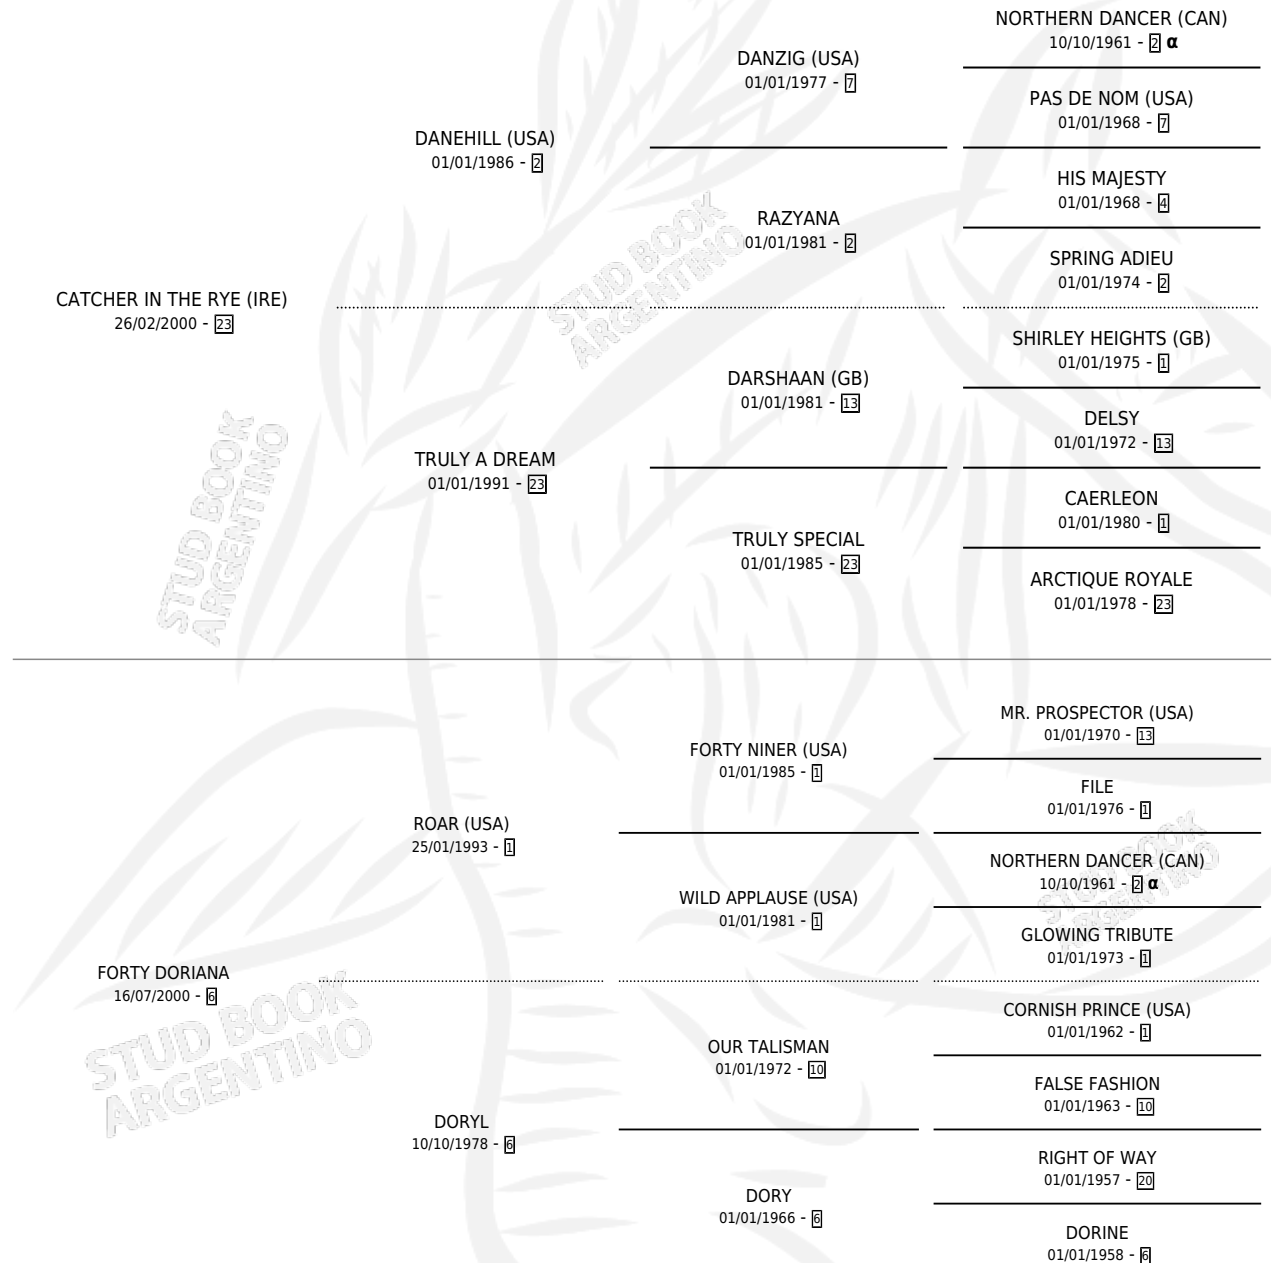

DON RYE

por **CATCHER IN THE RYE (IRE)** y **FORTY DORIANA** por **ROAR (USA)**

Argentina · Macho · Zaino Colorado · SP · 31/10/2016
Familia 6-a · Volumen 42

ESTADO

TIPIFICACIÓN SANGUÍNEA	X
TIPIFICACIÓN POR ADN	✓
PASAPORTE	✓
IDENTIFICACIÓN POR MICROCHIP	✓
REPRODUCTOR	X

Lugar de nacimiento: La Biznaga

Criador: La Biznaga

PEDIGREE

INBREEDING : α

CAMPAÑA

Solo carreras oficiales de Argentina

POR EDAD

EDAD	CC	1°	2°	3°	4°	5°	NP	CLC	CLG	CLCG1	CLGG1	IMPORTE	GANANCIA / CC
3 AÑOS	1	0	0	0	0	0	1	0	0	0	0	\$0	\$0
4 AÑOS	7	0	0	4	2	0	1	0	0	0	0	\$175,400	\$25,057
TOTALES	8	0	0	4	2	0	2	0	0	0	0	\$175,400	\$21,925
%		0.0%	0.0%	50.0%	25.0%	0.0%	25.0%	0.0%	0.0%	0.0%	0.0%		

Placés en Palermo y San Isidro en 8 carreras disputadas.

POR DISTANCIA

HIPODROMO	CC	1°	2°	3°	4°	5°	NP	CLC	CLG	CLCG1	CLGG1	IMPORTE
PALERMO	4	0	0	3	1	0	0	0	0	0	0	\$123,000
2000 MTS	1	0	0	0	1	0	0	0	0	0	0	\$25,000
1800 MTS	2	0	0	2	0	0	0	0	0	0	0	\$78,000
1600 MTS	1	0	0	1	0	0	0	0	0	0	0	\$20,000
SAN ISIDRO	4	0	0	1	1	0	2	0	0	0	0	\$52,400
2000 MTS	3	0	0	1	0	0	2	0	0	0	0	\$36,400
1600 MTS	1	0	0	0	1	0	0	0	0	0	0	\$16,000