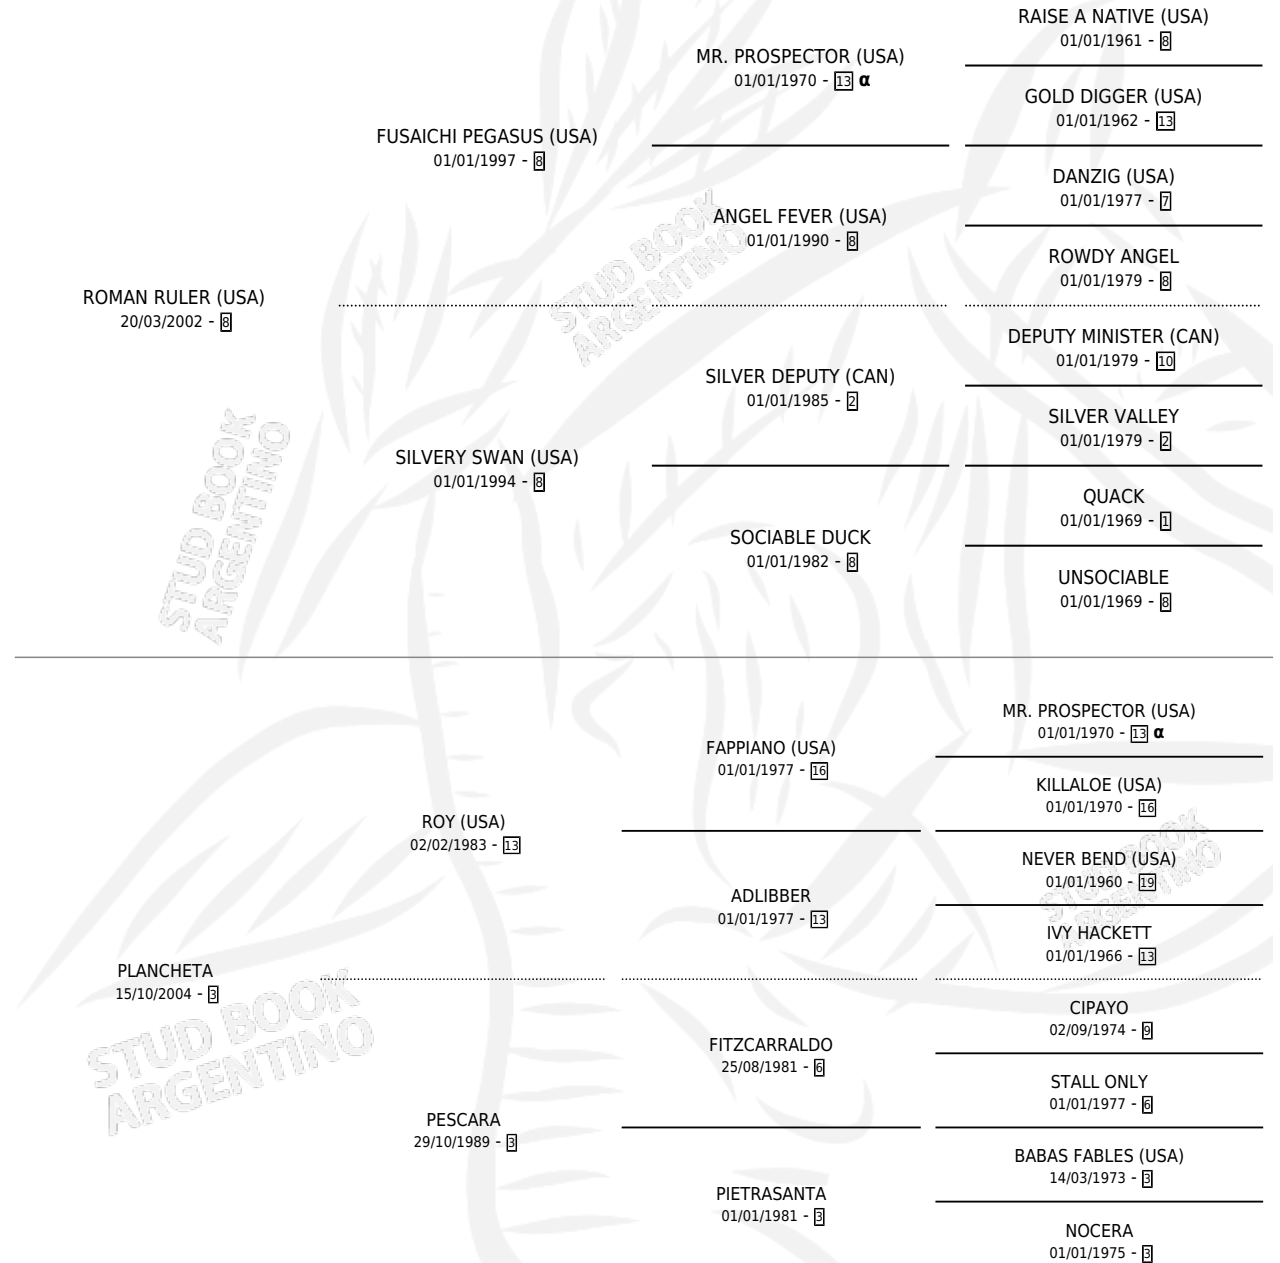

PLACER ROMANO

por ROMAN RULER (USA) y PLANCHETA por ROY (USA)

Argentina · Macho · Zaino Colorado · SP · 16/10/2016
Familia 3-b · Volumen 42

ESTADO

TIPIFICACIÓN SANGUÍNEA	X
TIPIFICACIÓN POR ADN	✓
PASAPORTE	✓
IDENTIFICACIÓN POR MICROCHIP	✓
REPRODUCTOR	X

Lugar de nacimiento: Vacacion

Criador: Vacacion

PEDIGREE

INBREEDING : α

EXPORTACIÓN / IMPORTACIÓN

FECHA	MOVIMIENTO	PAÍS
09/10/2018	EXPORTADO	URUGUAY

PLACER ROMANO

Datos oficiales del Stud Book Argentino