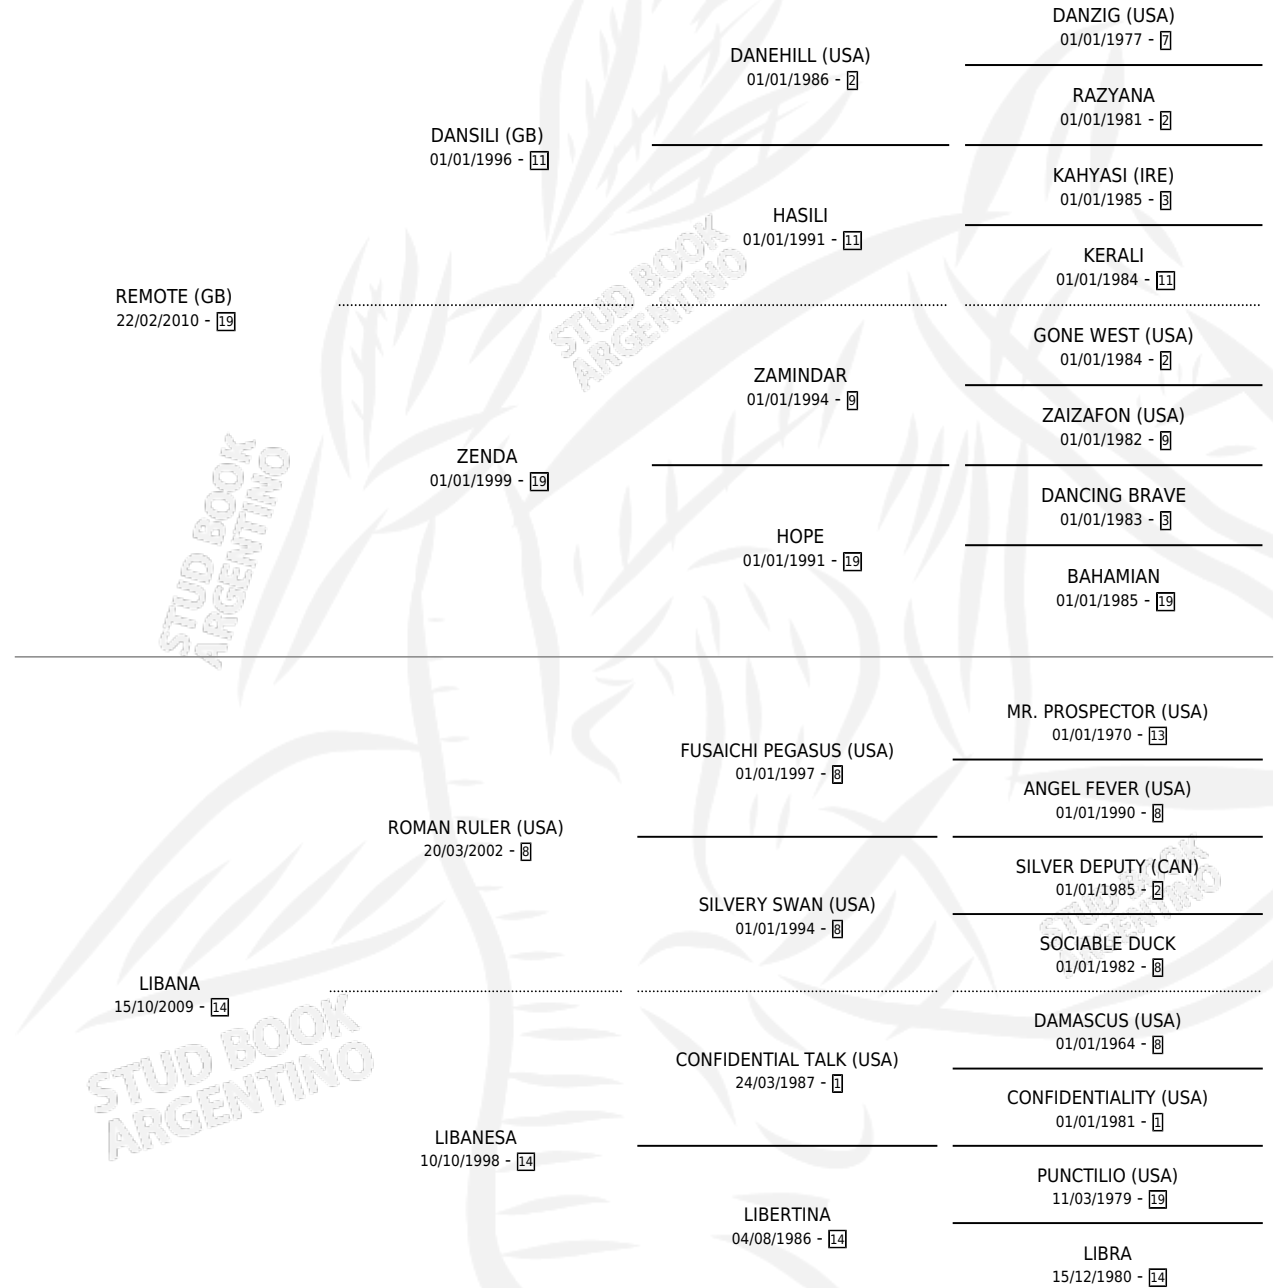

LIVE THE MAGIC

por REMOTE (GB) y LIBANA por ROMAN RULER (USA)

Argentina · Macho · Zaino · SP · 17/10/2016
Familia 14-e · Volumen 42

ESTADO

TIPIFICACIÓN SANGUÍNEA	X
TIPIFICACIÓN POR ADN	✓
PASAPORTE	✓
IDENTIFICACIÓN POR MICROCHIP	✓
REPRODUCTOR	X

Lugar de nacimiento: Vacacion

Criador: Vacacion

PEDIGREE