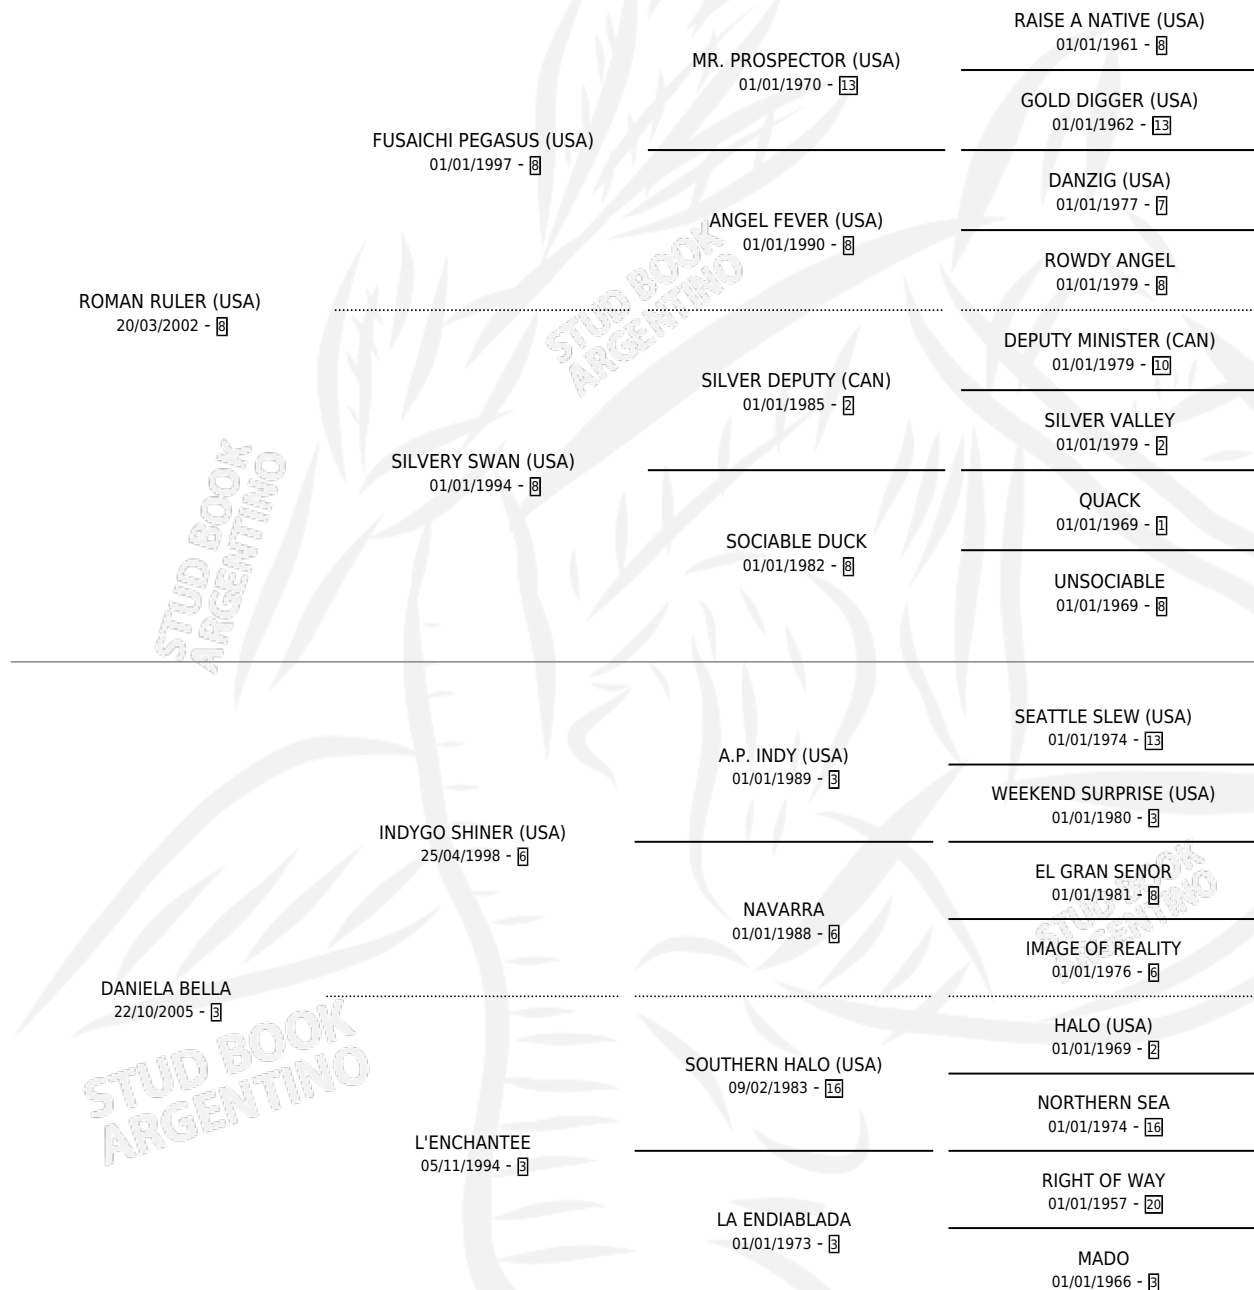

NIÑA DANIELA

por **ROMAN RULER (USA)** y **DANIELA BELLA** por **INDYGO SHINER (USA)**

Argentina · Hembra · Zaino · SP · 19/10/2016
Familia 3-h · Volumen 42

ESTADO

TIPIFICACIÓN SANGUÍNEA	X
TIPIFICACIÓN POR ADN	✓
PASAPORTE	✓
IDENTIFICACIÓN POR MICROCHIP	✓
REPRODUCTOR	✓

Lugar de nacimiento: Vacacion
Criador: Vacacion

~

HIJOS

	MACHOS	HEMBRAS
2 NACIERON	1	1
SIN ACTUACIONES		

PEDIGREE