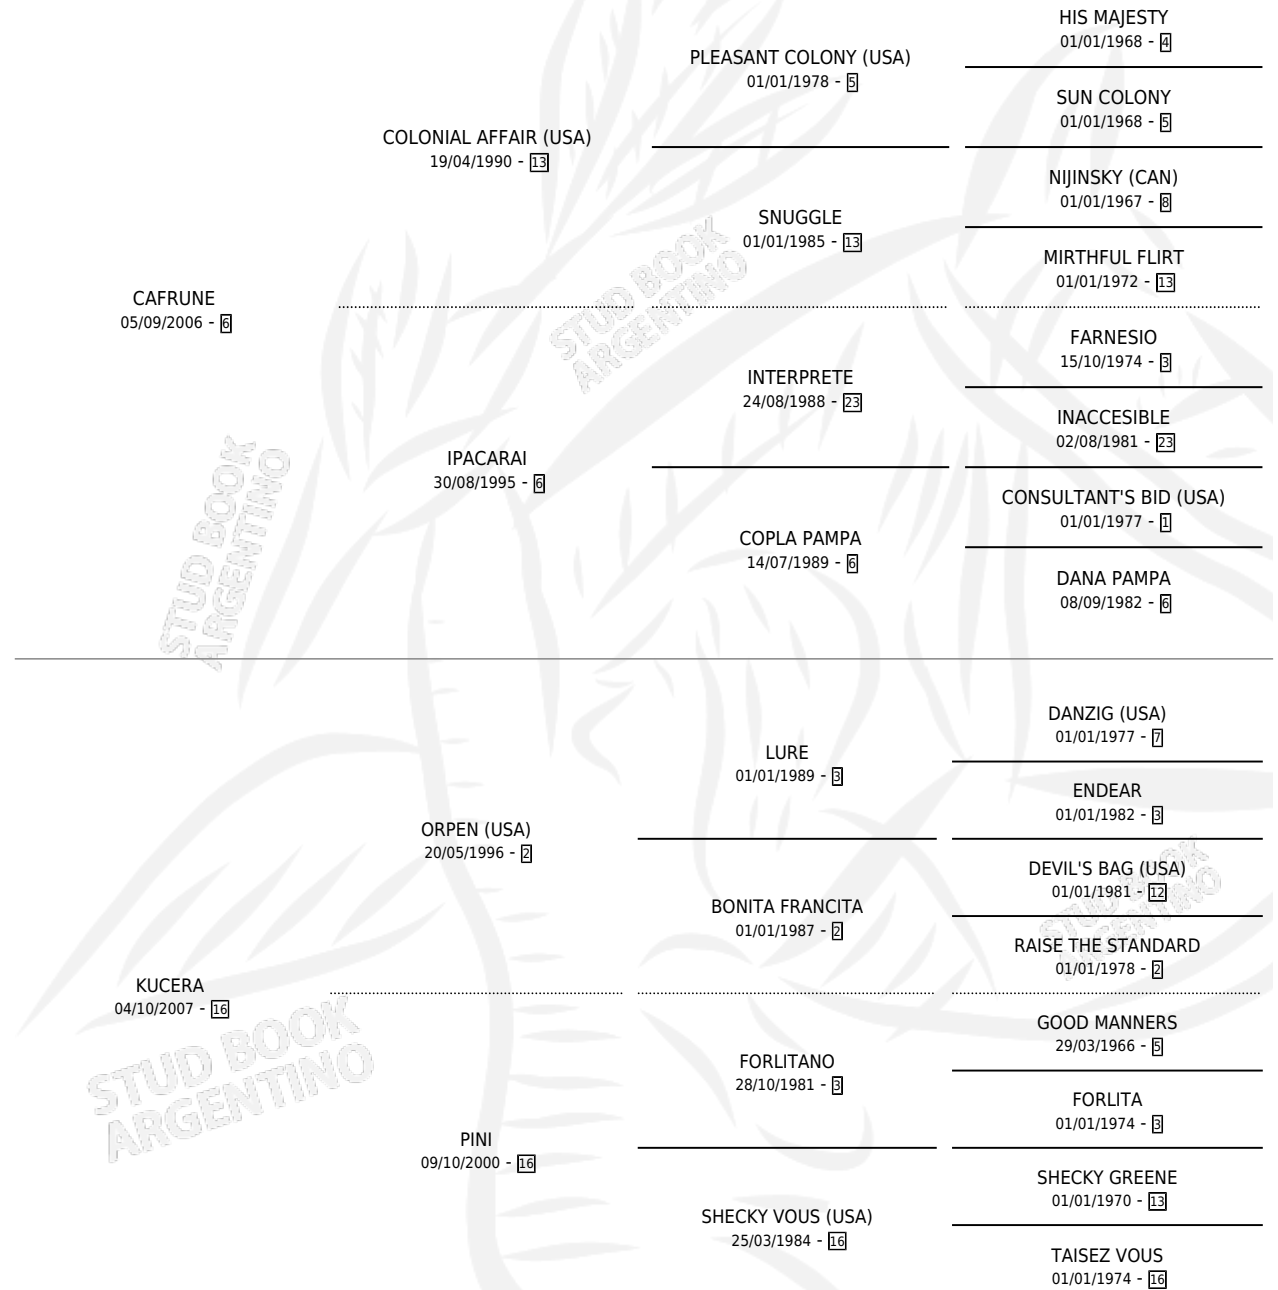

MAREMATO

por **CAFRUNE** y **KUCERA** por **ORPEN (USA)**

Argentina · Macho · Zaino · SP · 11/10/2016
Familia 16-c · Volumen 42

ESTADO

TIPIFICACIÓN SANGUÍNEA	X
TIPIFICACIÓN POR ADN	✓
PASAPORTE	✓
IDENTIFICACIÓN POR MICROCHIP	✓
REPRODUCTOR	X

Lugar de nacimiento: Don Teo

Criador: Don Teo

PEDIGREE