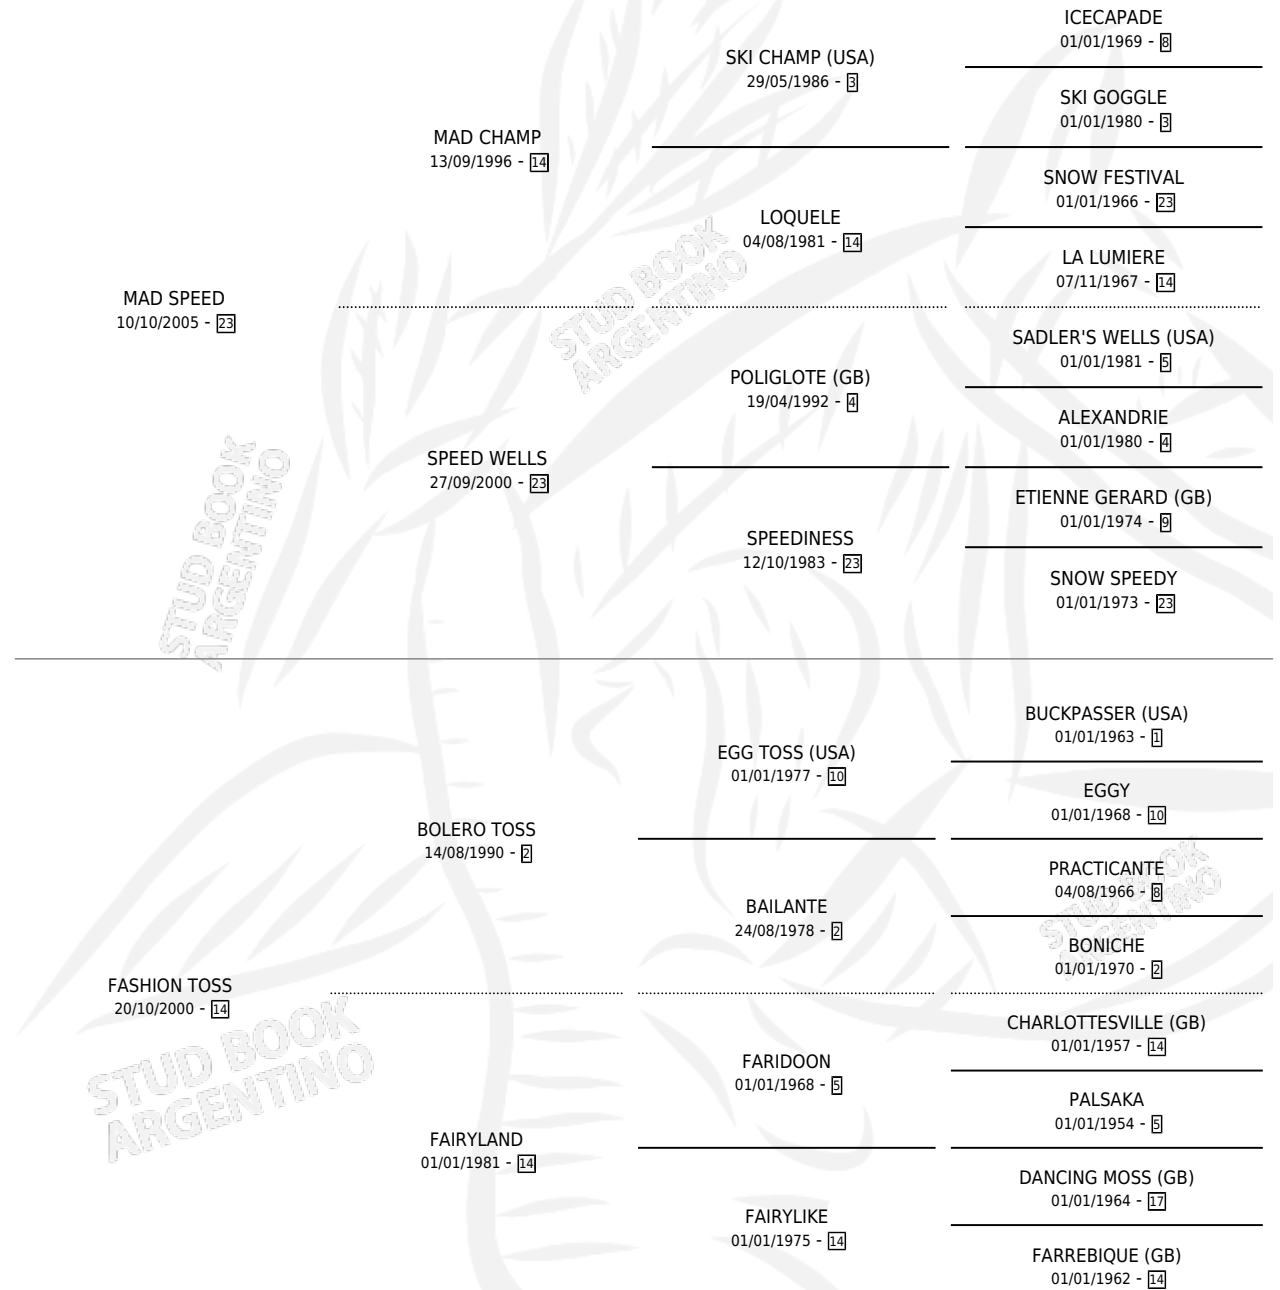

CIRINEA

por MAD SPEED y FASHION TOSS por BOLERO TOSS

Argentina · Hembra · Tordillo · SP · 11/10/2016
Familia 14-d · Volumen 42

ESTADO

TIPIFICACIÓN SANGUÍNEA	X
TIPIFICACIÓN POR ADN	✓
PASAPORTE	✓
IDENTIFICACIÓN POR MICROCHIP	✓
REPRODUCTOR	X

Lugar de nacimiento: Don Teo

Criador: Don Teo

PEDIGREE

CAMPAÑA

Solo carreras oficiales de Argentina

POR EDAD

EDAD	CC	1°	2°	3°	4°	5°	NP	CLC	CLG	CLCG1	CLGG1	IMPORTE	GANANCIA / CC
2 AÑOS	2	0	0	0	0	0	2	0	0	0	0	\$0	\$0
4 AÑOS	3	0	0	0	0	0	3	0	0	0	0	\$0	\$0
TOTALES	5	0	0	0	0	0	5	0	0	0	0	\$0	\$0
%		0.0%	0.0%	0.0%	0.0%	0.0%	100%	0.0%	0.0%	0.0%	0.0%		