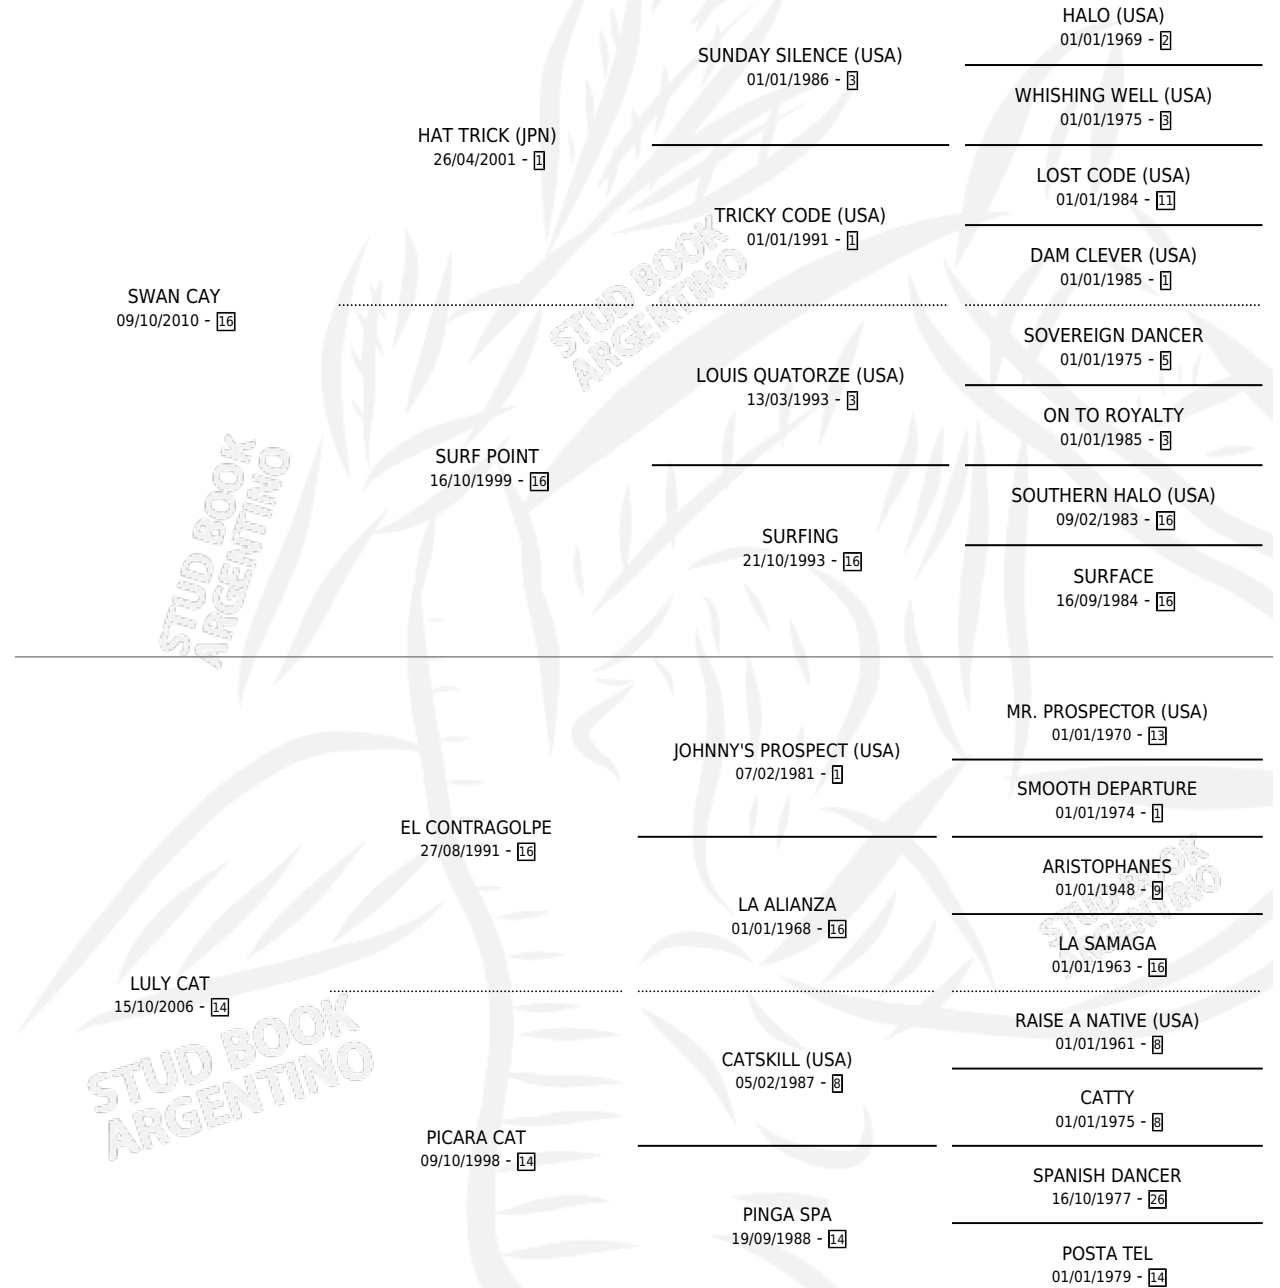

CATY CORA

por SWAN CAY y LULY CAT por EL CONTRAGOLPE

Argentina · Hembra · Zaino Doradillo · SP · 14/09/2016
Familia 14 · Volumen 42

ESTADO

TIPIFICACIÓN SANGUÍNEA	X
TIPIFICACIÓN POR ADN	✓
PASAPORTE	X
IDENTIFICACIÓN POR MICROCHIP	✓
REPRODUCTOR	X

Lugar de nacimiento: Caty

Criador: Caty

PEDIGREE

CATY CORA

Datos oficiales del Stud Book Argentino

Documento generado el 04/05/2026

studbook.org.ar